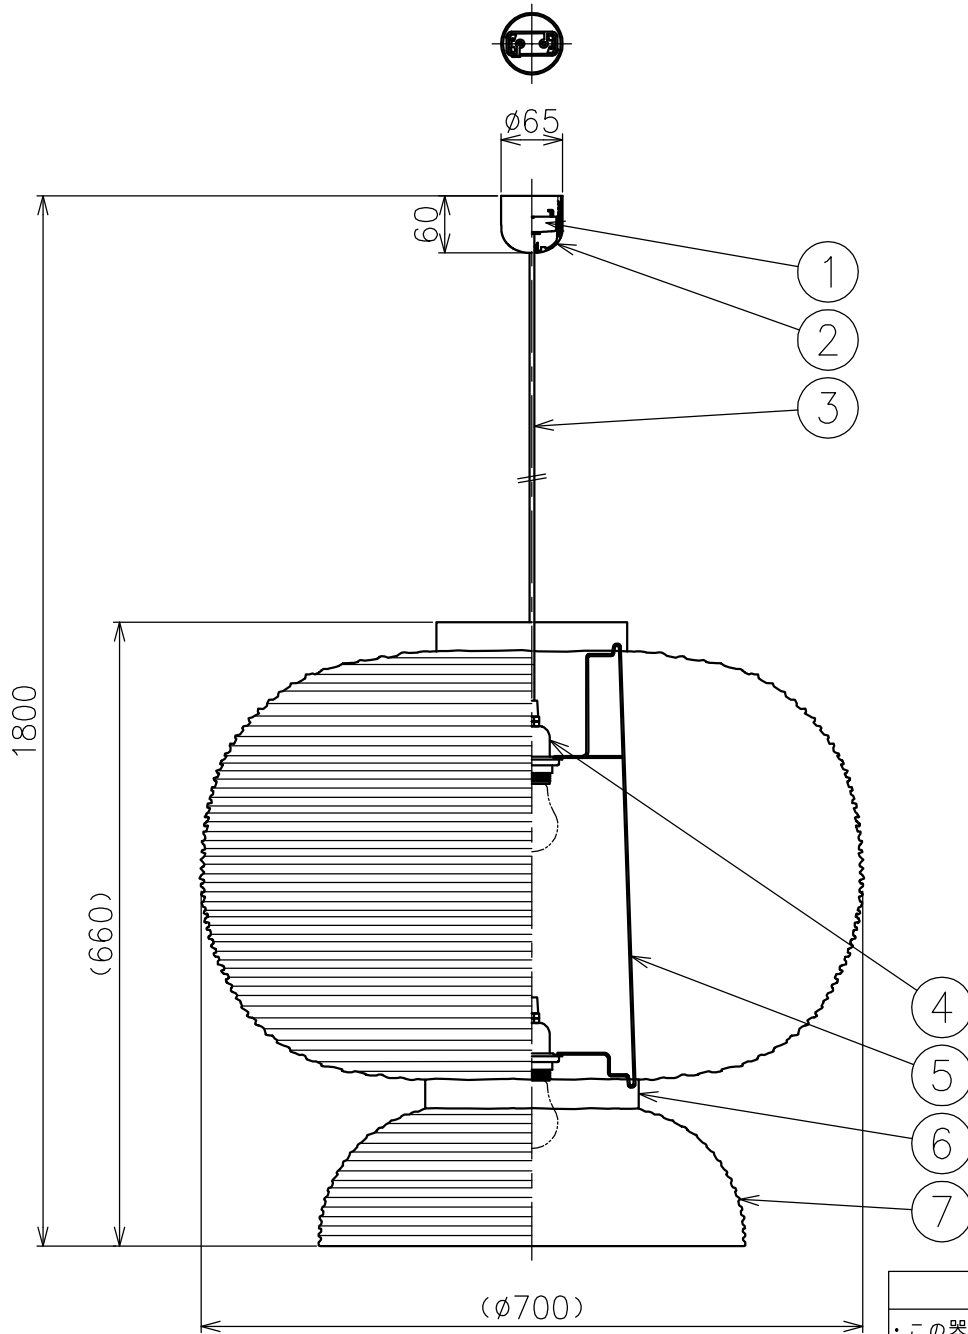

&Tradition®

FORMAKAMI PENDANT JH5

△安全上のご注意

- ・この器具は非防水です。湿気が多い場所や屋外では使用しないでください。
- ・天井取付専用器具です。傾斜天井には取り付けしないでください。
- ・落下して危険が生じるおそれのある場所には設置しないでください。
- ・湿度および周囲温度の高い場所では長時間使用しないでください。

※シェードはハンドメイドの為寸法に個体差があります。

7	シェード	紙	1	アイボリー	・定格電圧100V ・ランプ別売 ・取付簡易型	尺度 1/8	品番 057000000095
6	化粧輪	木	1	黒色			
5	フレーム	鋼	1	黒色			
4	ソケット	樹脂	2	E26 250 3A			
3	コード	耐熱ビニル	1	黒色			
2	フランジ	樹脂	1	黒色	検印 西澤 印	光源 E26 電球型LEDランプ LDA8型×2	
1	引掛シーリングキャップ	樹脂	1	125V 6A			
部番	品名	材質	数量	備考	作成日	2022.04.27	