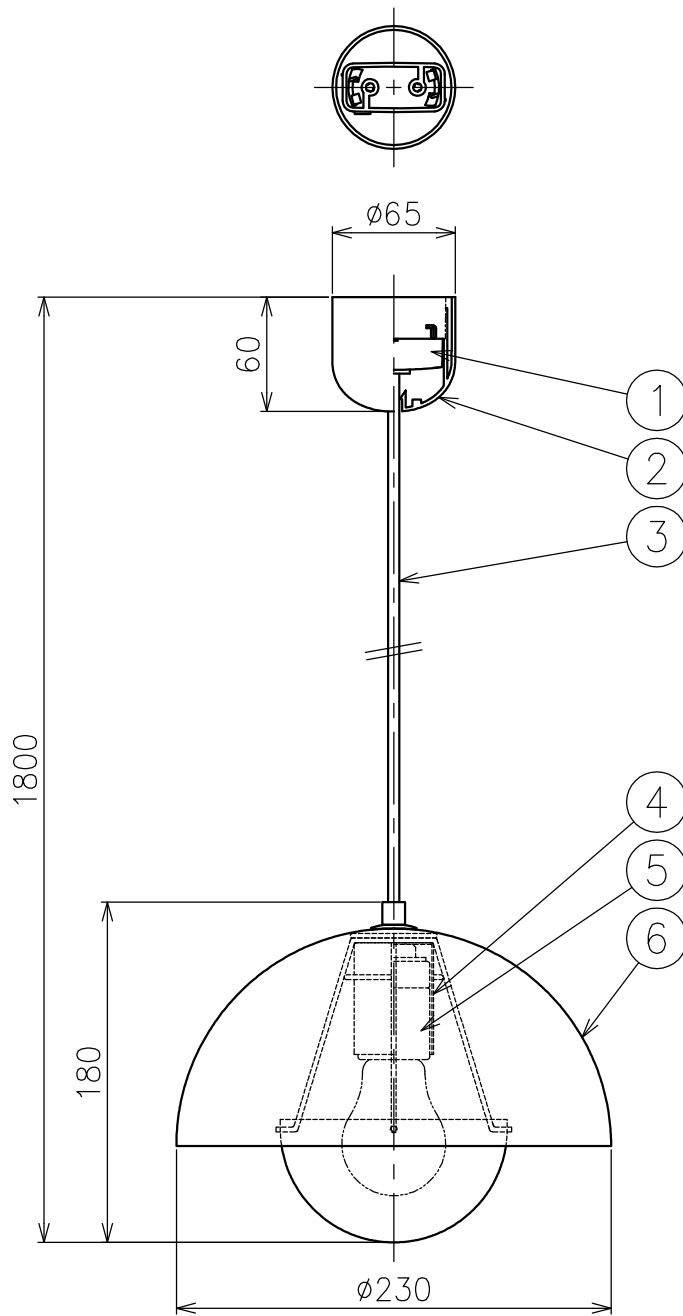

&Tradition®

FLOWERPOT PENDANT VP1

△ 安全上のご注意

- ・この器具は非防水です。湿気の多い場所や屋外では使用しないでください。
- ・天井取付専用器具です。傾斜天井には取り付けしないでください。
- ・落下して危険が生じるおそれのある場所には設置しないでください。
- ・湿度および周囲温度の高い場所では長時間使用しないでください。

7					・定格電圧100V ・ランプ別売 ・取付簡易型 ・適合LED:E26 LDA5型	尺度	1/4	品番	上記		
6	シェード	鋼	1	色種欄参照			質量		1.0 kg	光源	E26 普通ランプ シリカ 40W形×1
5	ソケット	磁器	1	E26 300V 6A		検印		西澤	印		印
4	ソケットカバー	鋼	1	白色塗装							
3	コード	耐熱ビニル	1	色種欄参照							
2	フランジ	樹脂	1	色種欄参照							
1	引掛シーリングキャップ	樹脂	1	125V 6A		作成日	2022.02.21				
部番	品名	材質	数量	備考							

単位：mm 第三角法 (JIS A-4) ・本品の規格および外観は改良のため予告なしに変更する事がありますので、あらかじめご了承ください。