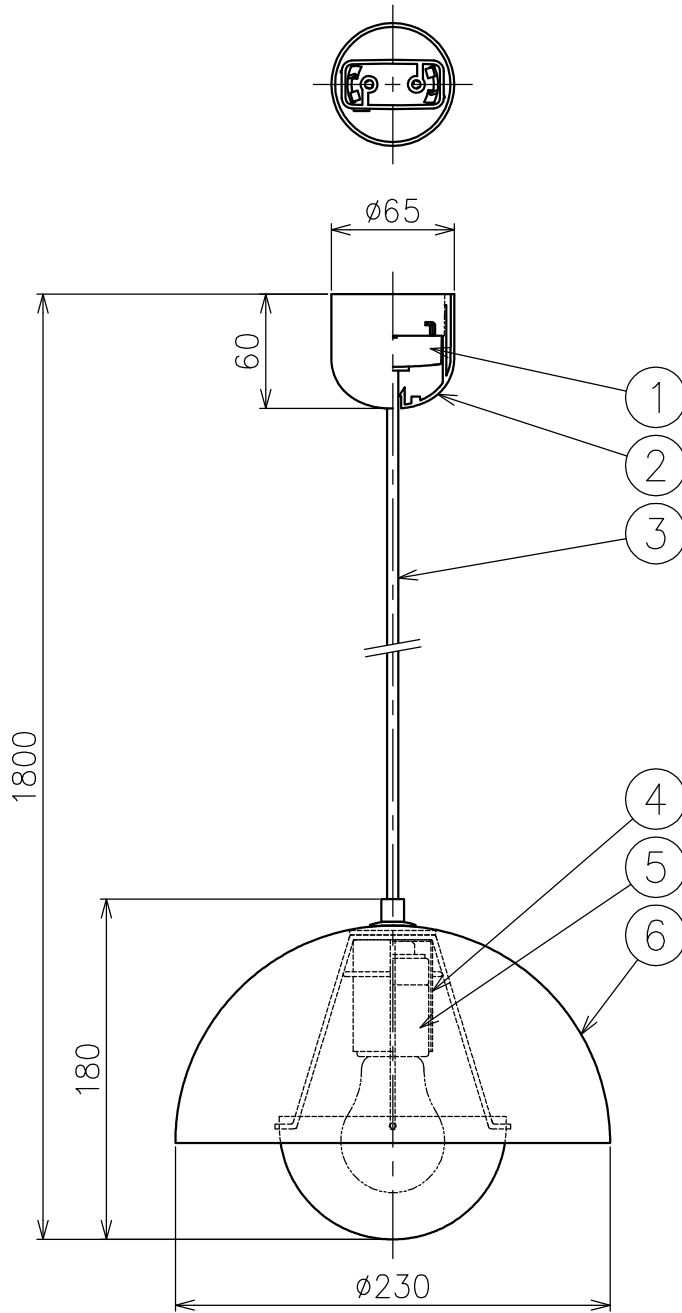

&Tradition®

FLOWERPOT PENDANT VP1

色種欄

	品番	⑥	②	③
新仕様	057000000254	グレーベージュ	ホワイト	クリア
	057000000037	グレーベージュ	ホワイト	マットクリア
	057000000039	マットブラック	ブラック	ブラック
新仕様	057000000253	マットライトグレー	ホワイト	クリア
	057000000040	マットライトグレー	ホワイト	マットクリア
	057000000041	マットホワイト	ホワイト	ホワイト
	057000000042	マスタード	ブラック	ブラック
	057000000045	ストーンブルー	ブラック	ブラック
	057000000148	シグナルグリーン	ブラック	ブラック
	057000000214	パターン	ブラック	ブラック
	057000000215	プラスブレイテッド	ブラック	ブラック
	057000000181	クロームブレイテッド	ブラック	ブラック
	057000000183	ダークプラム	ブラック	ブラック
	057000000184	スイムブルー	ホワイト	ホワイト
	057000000185	タンギーピンク	ホワイト	ホワイト
	057000000186	パーミオンレッド	ブラック	ブラック
	057000000182	コバルトブルー	ブラック	ブラック

△安全上のご注意

- ・この器具は非防水です。湿気の多い場所や屋外では使用しないでください。
- ・天井取付専用器具です。傾斜天井には取り付けしないでください。
- ・落下して危険が生じるおそれのある場所には設置しないでください。
- ・湿度および周囲温度の高い場所では長時間使用しないでください。

7					・定格電圧100V ・ランプ別売 ・取付簡易型 ・適合LED: E26 LDA5型	尺度	1/4	品番	上記				
6	シェード	鋼	1	色種欄参照			質量		1.0 kg	光源	E26 普通ランプ シリカ 40W形×1		
5	ソケット	磁器	1	E26 300V 6A		検印		尾瀧	印		印	川崎	
4	ソケットカバー	鋼	1	白色塗装									
3	コード	耐熱ビニル	1	色種欄参照		作成日	2024.06.24						
2	フランジ	樹脂	1	色種欄参照									
1	引掛シーリングキャップ	樹脂	1	125V 6A									
部番	品名	材質	数量	備考									

単位: mm 第三角法 (JIS A-4) ・本品の規格および外観は改良のため予告なしに変更する事がありますので、あらかじめご了承ください。