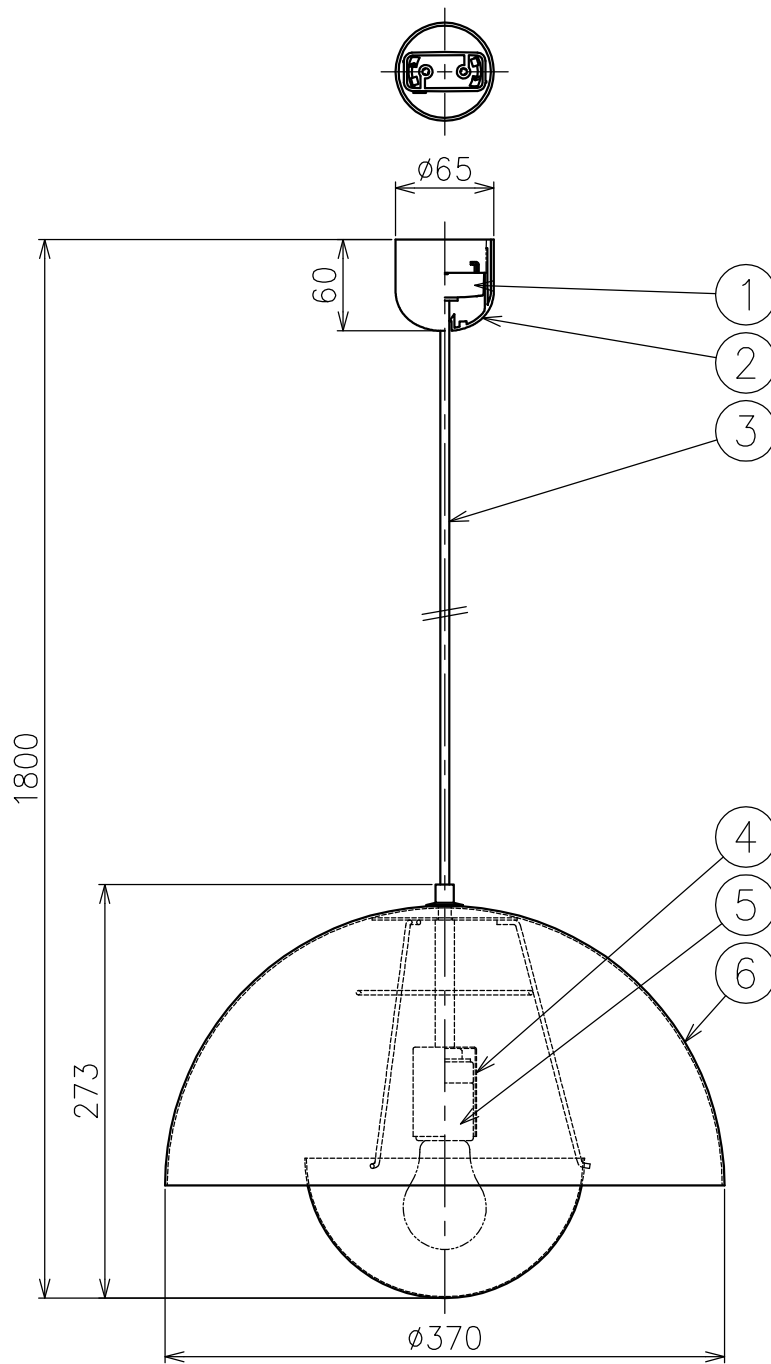

### △ 安全上のご注意

- ・この器具は非防水です。湿気の多い場所や屋外では使用しないでください。
- ・天井取付専用器具です。傾斜天井には取り付けしないでください。
- ・落下して危険が生じるおそれのある場所には設置しないでください。
- ・湿度および周囲温度の高い場所では長時間使用しないでください。

7					・定格電圧100V ・ランプ別売 ・取付簡易型 ・適合LED:E26 LDA8型	尺度	1/5	品番	上記		
6	シェード	鋼	1	色種欄参照			質量		2.4 kg	光源	E26 普通ランプ シリカ 60W形×1
5	ソケット	磁器	1	E26 300V 6A		検印		西澤	印		印
4	ソケットカバー	鋼	1	白色塗装							
3	コード	耐熱ビニル	1	色種欄参照							
2	フランジ	樹脂	1	色種欄参照							
1	引掛シーリングキャップ	樹脂	1	125V 6A		作成日	2022.02.21				
部番	品名	材質	数量	備考							

単位：mm 第三角法 (JIS A-4) ・本品の規格および外観は改良のため予告なしに変更する事がありますので、あらかじめご了承ください。