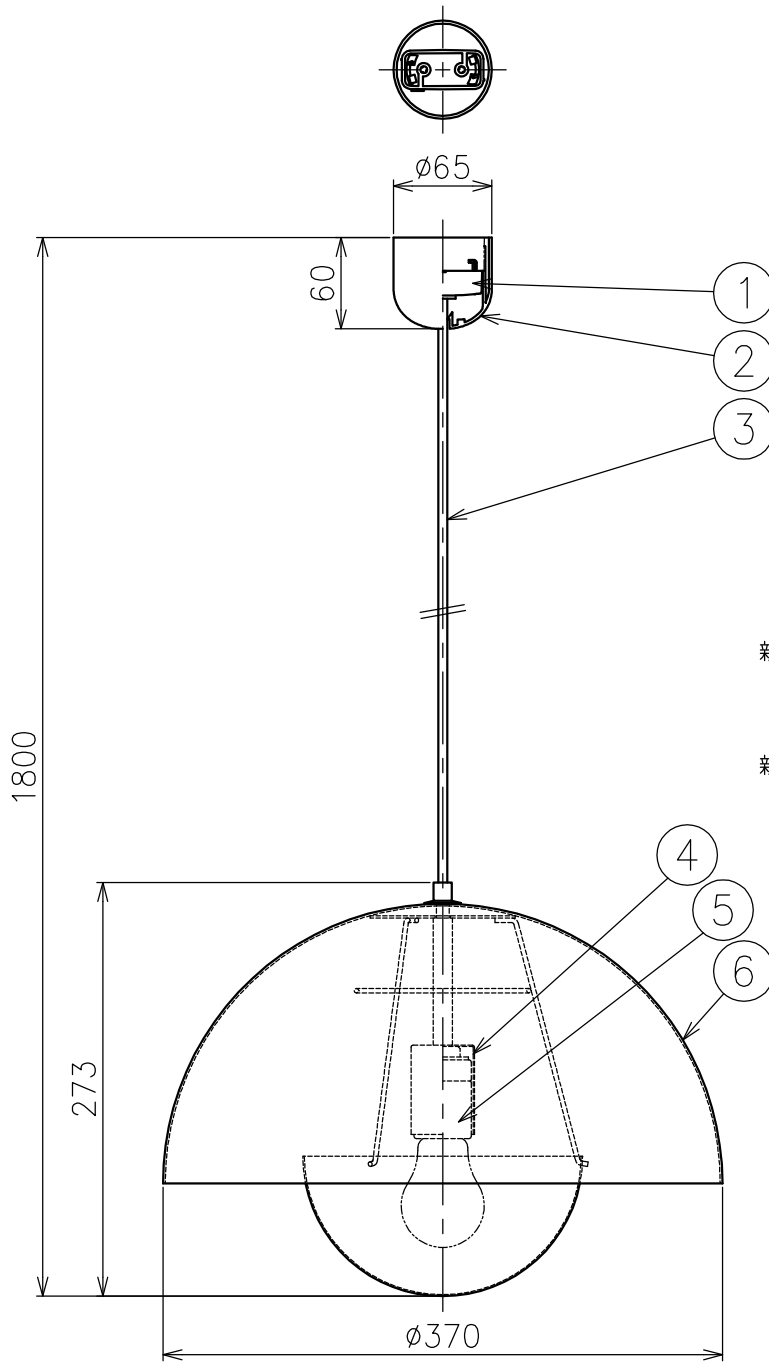

&Tradition®

FLOWERPOT PENDANT VP7

色種欄

品番	⑥	②	③
057000000058	グレーベージュ	ホワイト	クリア
057000000258	グレーベージュ	ホワイト	マットクリア
057000000060	マットブラック	ブラック	ブラック
057000000061	ライトグレー	ホワイト	クリア
057000000257	ライトグレー	ホワイト	マットクリア
057000000062	マットホワイト	ホワイト	ホワイト
057000000063	マスタード	ブラック	ブラック
057000000065	ストーンブルー	ブラック	ブラック
057000000152	シグナルグリーン	ブラック	ブラック
057000000193	パターン	ブラック	ブラック
057000000195	ダークブラム	ブラック	ブラック
057000000196	スイムブルー	ホワイト	ホワイト
057000000197	タンジーピンク	ホワイト	ホワイト
057000000198	パーミオンレッド	ブラック	ブラック
057000000194	コバルトブルー	ブラック	ブラック

△安全上のご注意

- ・この器具は非防水です。湿気の多い場所や屋外では使用しないでください。
- ・天井取付専用器具です。傾斜天井には取り付けしないでください。
- ・落下して危険が生じるおそれのある場所には設置しないでください。
- ・湿度および周囲温度の高い場所では長時間使用しないでください。

7					・定格電圧100V ・ランプ別売 ・取付簡易型 ・適合LED: E26 LDA8型	尺度 1/5	品番 上記	E26 普通ランプ シリカ 60W形×1		
6	シェード	鋼	1	色種欄参照						
5	ソケット	磁器	1	E26 300V 6A		検印 尾瀧 印	印	川崎		
4	ソケットカバー	鋼	1	白色塗装						
3	コード	耐熱ビニル	1	色種欄参照		川崎				
2	フランジ	樹脂	1	色種欄参照						川崎
1	引掛シーリングキャップ	樹脂	1	125V 6A		川崎				
部番	品名	材質	数量	備考	川崎					
									川崎	
					川崎					

単位: mm 第三角法 (JIS A-4) ・本品の規格および外観は改良のため予告なしに変更する事がありますので、あらかじめご了承ください。