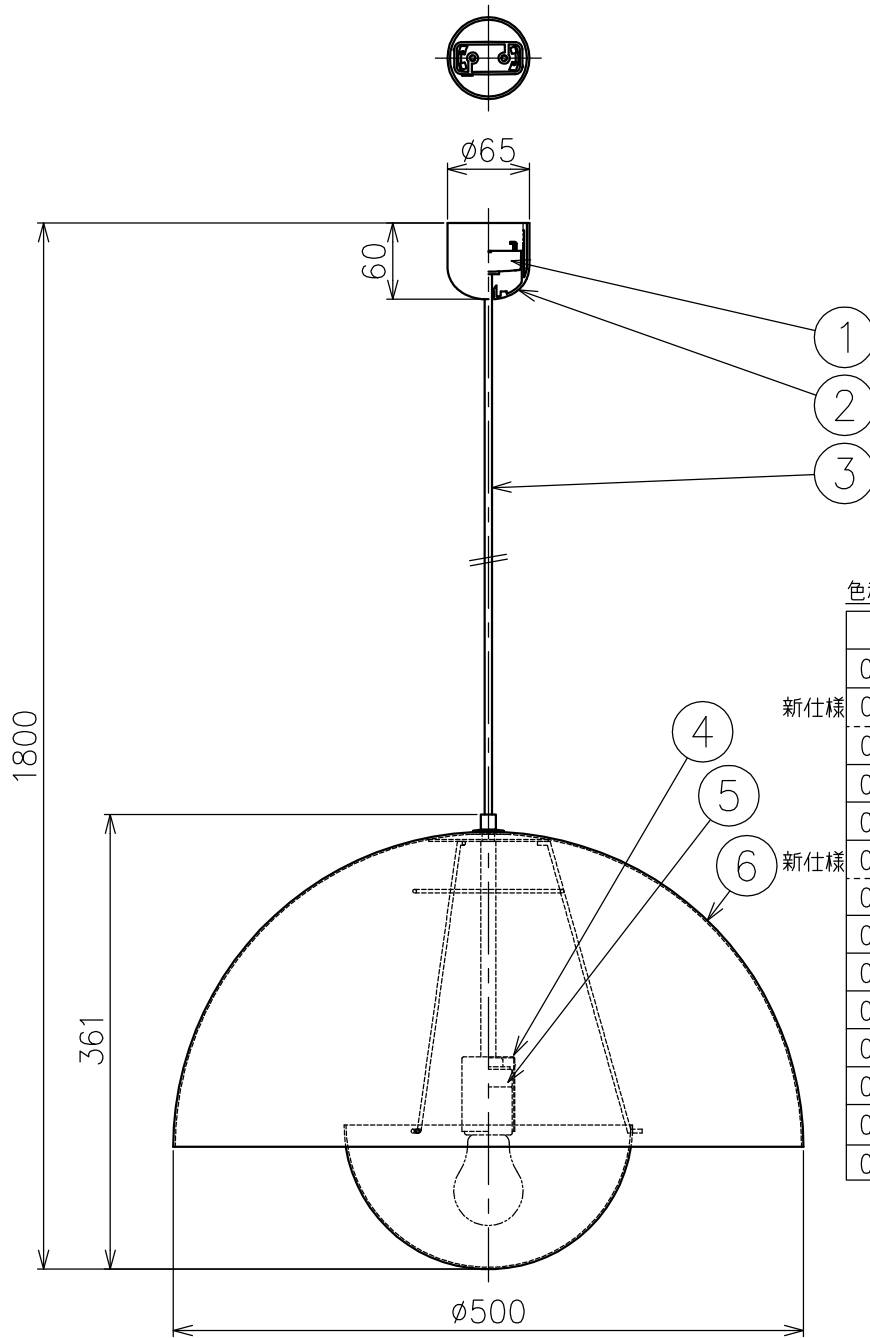

&Tradition®

FLOWERPOT PENDANT VP2

色種欄

品番	⑥	②	③
057000000047	ダークグリーン	ブラック	ブラック
057000000256	グレーベージュ	ホワイト	クリア
057000000048	グレーベージュ	ホワイト	マットクリア
057000000049	ライトブルー	ホワイト	ホワイト
057000000050	マットブラック	ブラック	ブラック
057000000255	ライトグレー	ホワイト	クリア
057000000051	ライトグレー	ホワイト	マットクリア
057000000052	マットホワイト	ホワイト	ホワイト
057000000053	マスタード	ブラック	ブラック
057000000054	レッドブラウン	ブラック	ブラック
057000000055	ホワイト	ホワイト	ホワイト
057000000162	ストーンブルー	ブラック	ブラック
057000000192	パーミオンレッド	ブラック	ブラック
057000000199	パターン	ブラック	ブラック

△安全上のご注意

- ・この器具は非防水です。湿気の多い場所や屋外では使用しないでください。
- ・天井取付専用器具です。傾斜天井には取り付けしないでください。
- ・落下して危険が生じるおそれのある場所には設置しないでください。
- ・湿度および周囲温度の高い場所では長時間使用しないでください。

7					・定格電圧100V ・ランプ別売 ・取付簡易型 ・適合LED:E26 LDA12型	尺度 1/6	品番 上記			
6	シェード	アルミ	1	色種欄参照						
5	ソケット	磁器	1	E26 300V 6A		質量 2.5 kg	光源 E26 普通ランプ シリカ 100W形×1			
4	ソケットカバー	鋼	1	白色塗装						
3	コード	耐熱ビニル	1	色種欄参照		検印 尾瀧	印	川崎		
2	フランジ	樹脂	1	色種欄参照						
1	引掛シーリングキャップ	樹脂	1	125V 6A		作成日 2024.06.27				
部番	品名	材質	数量	備考						

単位：mm 第三角法 (JIS A-4) ・本品の規格および外観は改良のため予告なしに変更する事がありますので、あらかじめご了承ください。