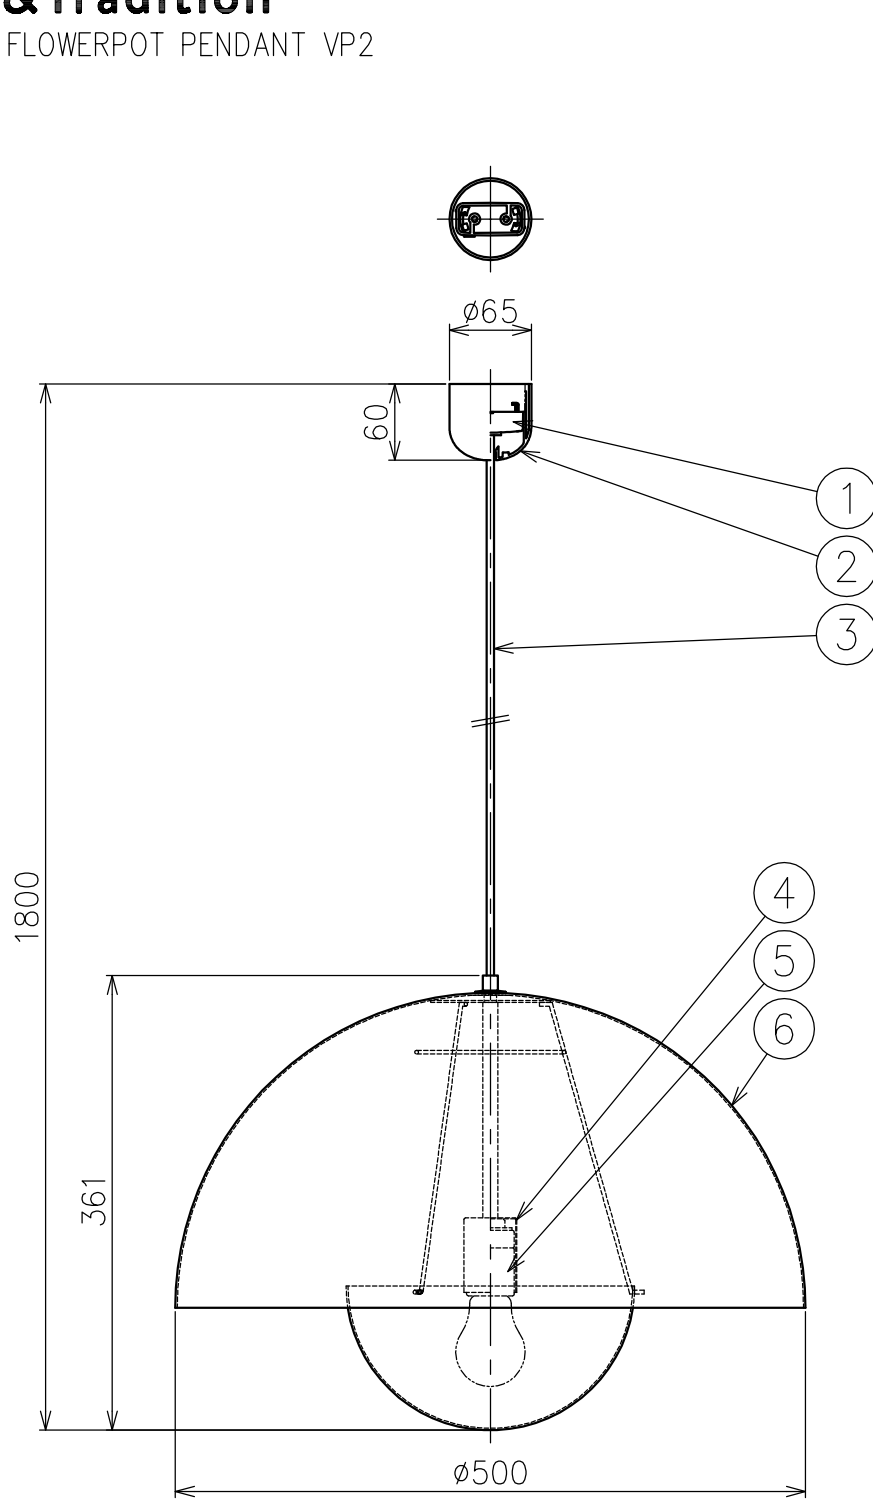

&Tradition®

FLOWERPOT PENDANT VP2

△ 安全上のご注意

- ・この器具は非防水です。湿気の多い場所や屋外では使用しないでください。
- ・天井取付専用器具です。傾斜天井には取り付けないでください。
- ・落下して危険が生じるおそれのある場所には設置しないでください。
- ・湿度および周囲温度の高い場所では長時間使用しないでください。

7					・定格電圧100V ・ランプ別売 ・取付簡易型 ・適合LED: E26 LDA12型	尺度	1/6	品番	上記			
6	シェード	アルミ	1	色種欄参照			質量		2.5 kg	光源	E26 普通ランプ シリカ 100W形×1	
5	ソケット	磁器	1	E26 300V 6A		検印		西 澤	印			印
4	ソケットカバー	鋼	1	白色塗装								
3	コード	耐熱ビニル	1	色種欄参照		作成日	2022.06.30					
2	フランジ	樹脂	1	色種欄参照								
1	引掛シーリングキャップ	樹脂	1	125V 6A								
部番	品名	材質	数量	備考								

単位: mm 第三角法 (JIS A-4) ・本品の規格および外観は改良のため予告なしに変更する事がありますので、あらかじめご了承ください。