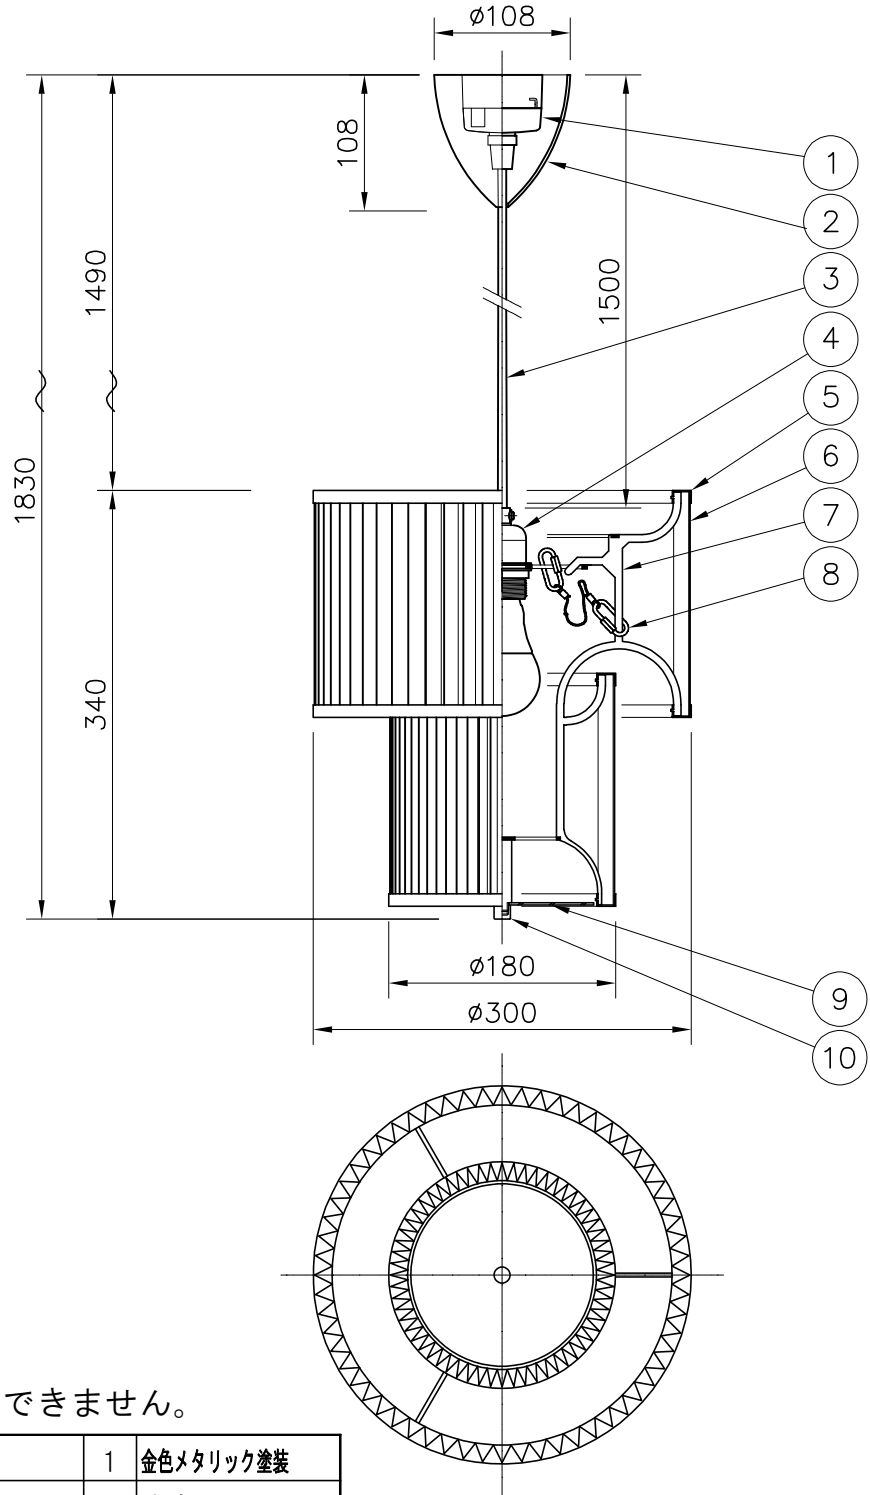

LE KLINT

電球形LEDランプ°

※白熱電球は使用できません。

10	固定ナット	BsBM	1	金色メタリック塗装	品番	PLIVELLO PENDANT・110 GOLD		
9	下面カバー	樹脂	1	乳白マット		KP110GO		
8	落下防止ワイヤー	SUS/SW	1	φ0.8	適合ランプ	E26 電球形LEDランプ LDA11L		
7	シェード支持材	SPC	1	白色	(100W型 11W)			
6	シェード	紙	1	白色	取付場所	室内 天井取付専用		
5	シェードフレーム	ALP	1	金色メタリック塗装	認証	PSE		
4	灯具	樹脂/SPC	1	E26 白色	スイッチ 無し	尺度	1/6	承認
3	コード	布	1	白色		質量	1.0 kg	
2	フランジ	樹脂	1	白色				
1	引掛シーリング	ユリア樹脂	1	250V6A				
部番	部品名	材質	数	備考				