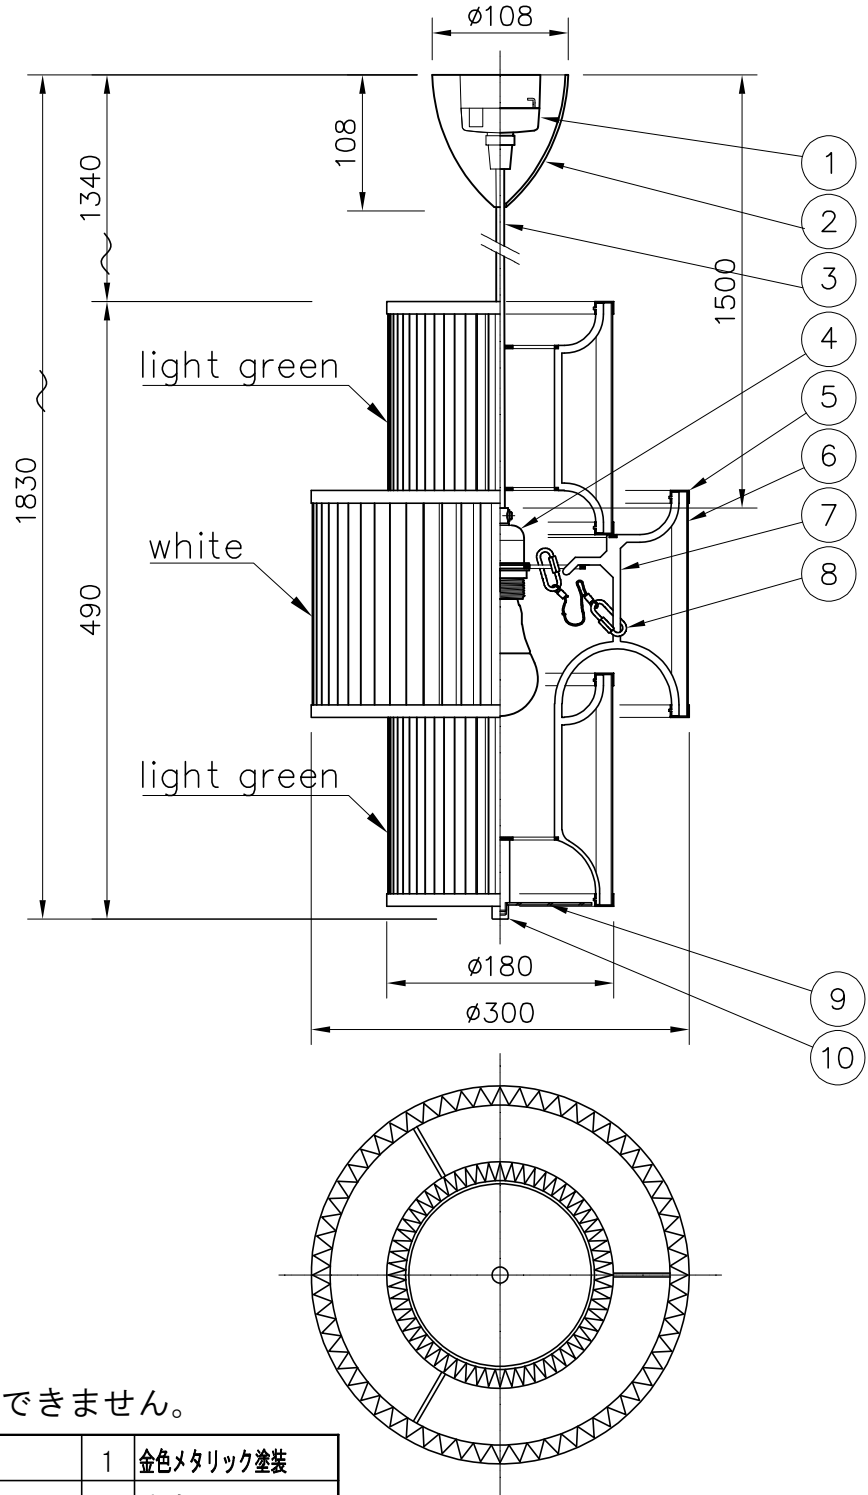

# 電球形LEDランプ°

※白熱電球は使用できません。

10	固定ナット	BsBM	1	金色メタリック塗装	品番	PLIVELLO PENDANT・111 GREEN		
9	下面カバー	樹脂	1	乳白マット		KP111GOGR		
8	落下防止ワイヤー	SUS/SW	1	φ0.8	適合ランプ	E26 電球形LEDランプ LDA11L		
7	シェード支持材	SPC	1	金色メタリック塗装	(100W型 11W)			
6	シェード	紙	1	白色/緑色	取付場所	室内 天井取付専用		
5	シェードフレーム	ALP	1	金色メタリック塗装	認証	PSE		
4	灯具	樹脂/SPC	1	E26 白色	スイッチ 無し	尺度	1/6	承認
3	コード	布	1	白色		質量	1.3 kg	
2	フランジ	樹脂	1	白色				
1	引掛シーリング	ユリア樹脂	1	250V6A				
部番	部品名	材質	数	備考				