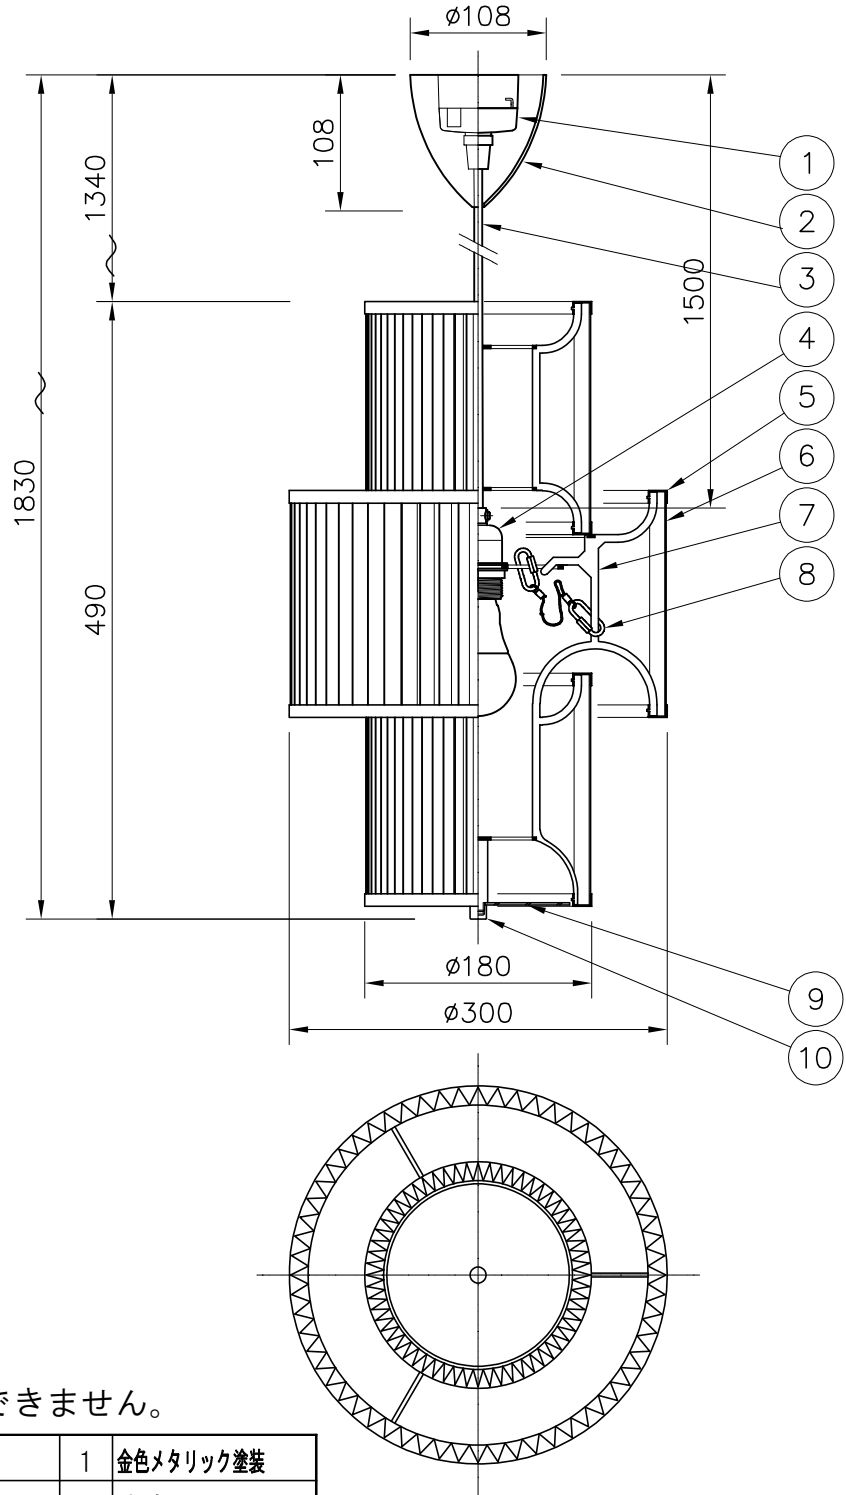

LE KLINT

電球形LEDランプ°

※白熱電球は使用できません。

10	固定ナット	BsBM	1	金色メタリック塗装	品番	PLIVELLO PENDANT・111 GOLD		
9	下面カバー	樹脂	1	乳白マット		KP111GO		
8	落下防止ワイヤー	SUS/SW	1	$\phi 0.8$	適合ランプ	E26 電球形LEDランプ LDA11L		
7	シェード支持材	SPC	1	金色メタリック塗装	(100W型 11W)			
6	シェード	紙	1	白色	取付場所	室内 天井取付専用		
5	シェードフレーム	ALP	1	金色メタリック塗装	認証	PSE		
4	灯具	樹脂/SPC	1	E26 白色	スイッチ 無し	尺度	1/6	承認
3	コード	布	1	白色		質量	1.3 kg	
2	フランジ	樹脂	1	白色				
1	引掛シーリング	ユリア樹脂	1	250V6A				
部番	部品名	材質	数	備考				