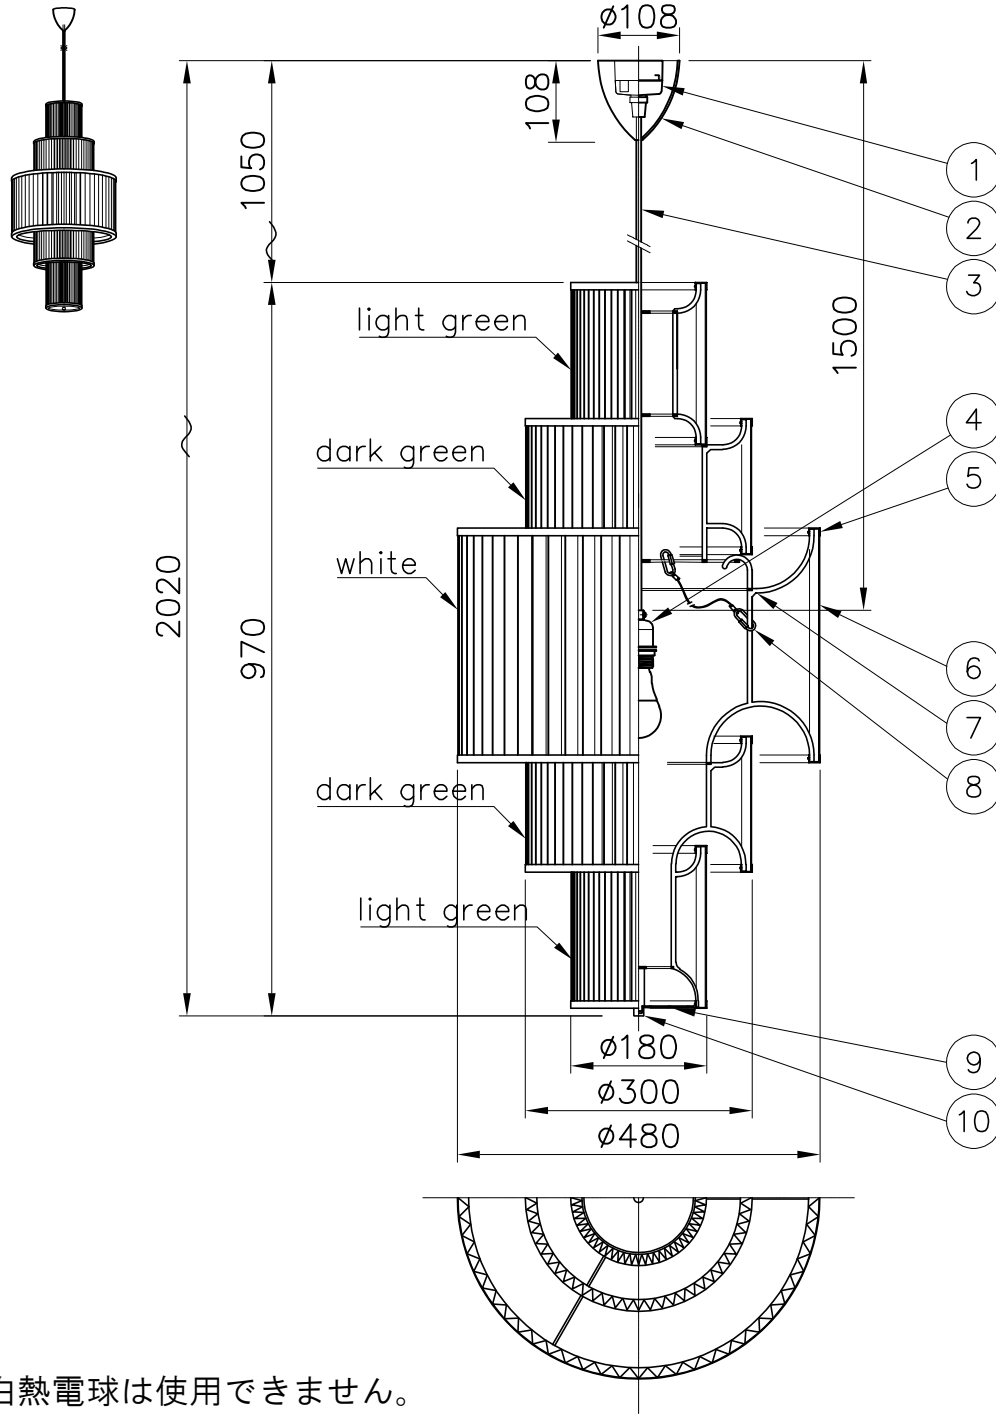

LE KLINT

電球形LEDランプ°

※白熱電球は使用できません。

10	固定ナット	BsBM	1	金色メタリック塗装	品番	PLIVELLO PENDANT・113 GREEN		
9	下面カバー	樹脂	1	乳白マット		KP113GOGR		
8	落下防止ワイヤー	SUS/SW	1	φ0.8	適合ランプ	E26 電球形LEDランプ LDA11L		
7	シェード支持材	SPC	5組	金色メタリック塗装		(100W型 11W)		
6	シェード	紙	5	白色/緑色(2色)	取付場所	室内 天井取付専用		
5	シェードフレーム	ALP	5組	金色メタリック塗装		認証	PSE	
4	灯具	樹脂/SPC	1	E26 白色	スイッチ 無し		尺度	1/10
3	コード	布	1	白色		質量	2.5 kg	
2	フランジ	樹脂	1	白色				
1	引掛シーリング	ユリア樹脂	1	250V6A				
部番	部品名	材質	数	備考				