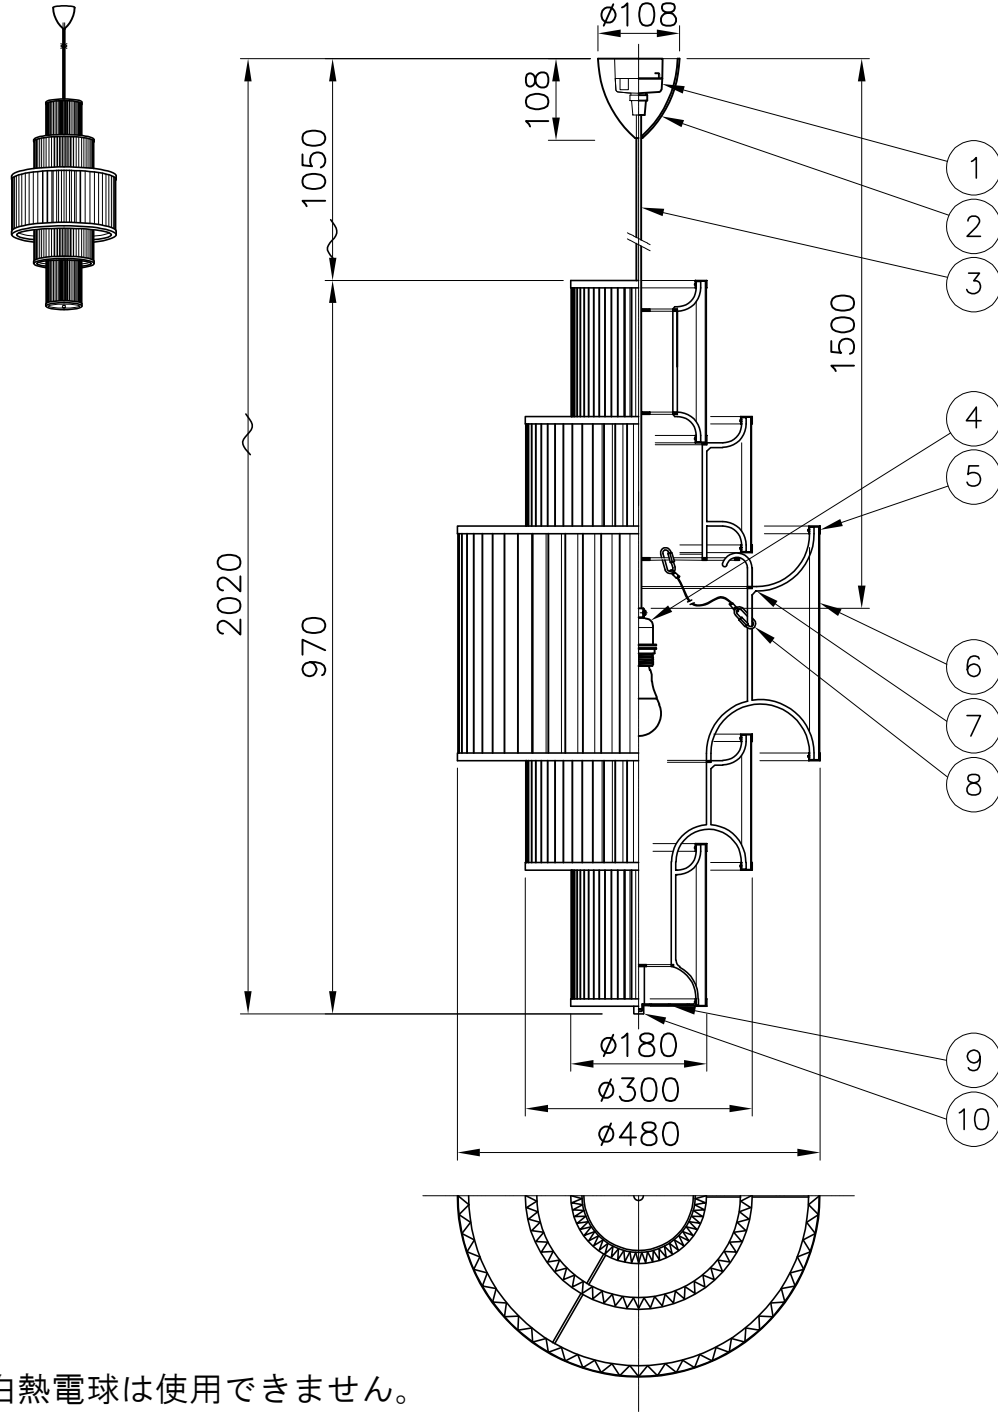

LE KLINT

電球形LEDランプ°

10	固定ナット	BsBM	1	金色メタリック塗装	品番	PLIVELLO PENDANT・113 GOLD		
9	下面カバー	樹脂	1	乳白マット		KP113GO		
8	落下防止ワイヤー	SUS/SW	1	φ0.8	適合ランプ	E26 電球形LEDランプ LDA11L		
7	シェード支持材	SPC	5組	金色メタリック塗装	(100W型 11W)			
6	シェード	紙	5	白色	取付場所	室内 天井取付専用		
5	シェードフレーム	ALP	5組	金色メタリック塗装	認証	PSE		
4	灯具	樹脂/SPC	1	E26 白色	スイッチ 無し	尺度	1/10	承認
3	コード	布	1	白色		質量	2.5 kg	
2	フランジ	樹脂	1	白色				
1	引掛リング	ユリア樹脂	1	250V6A				
部番	部品名	材質	数	備考				