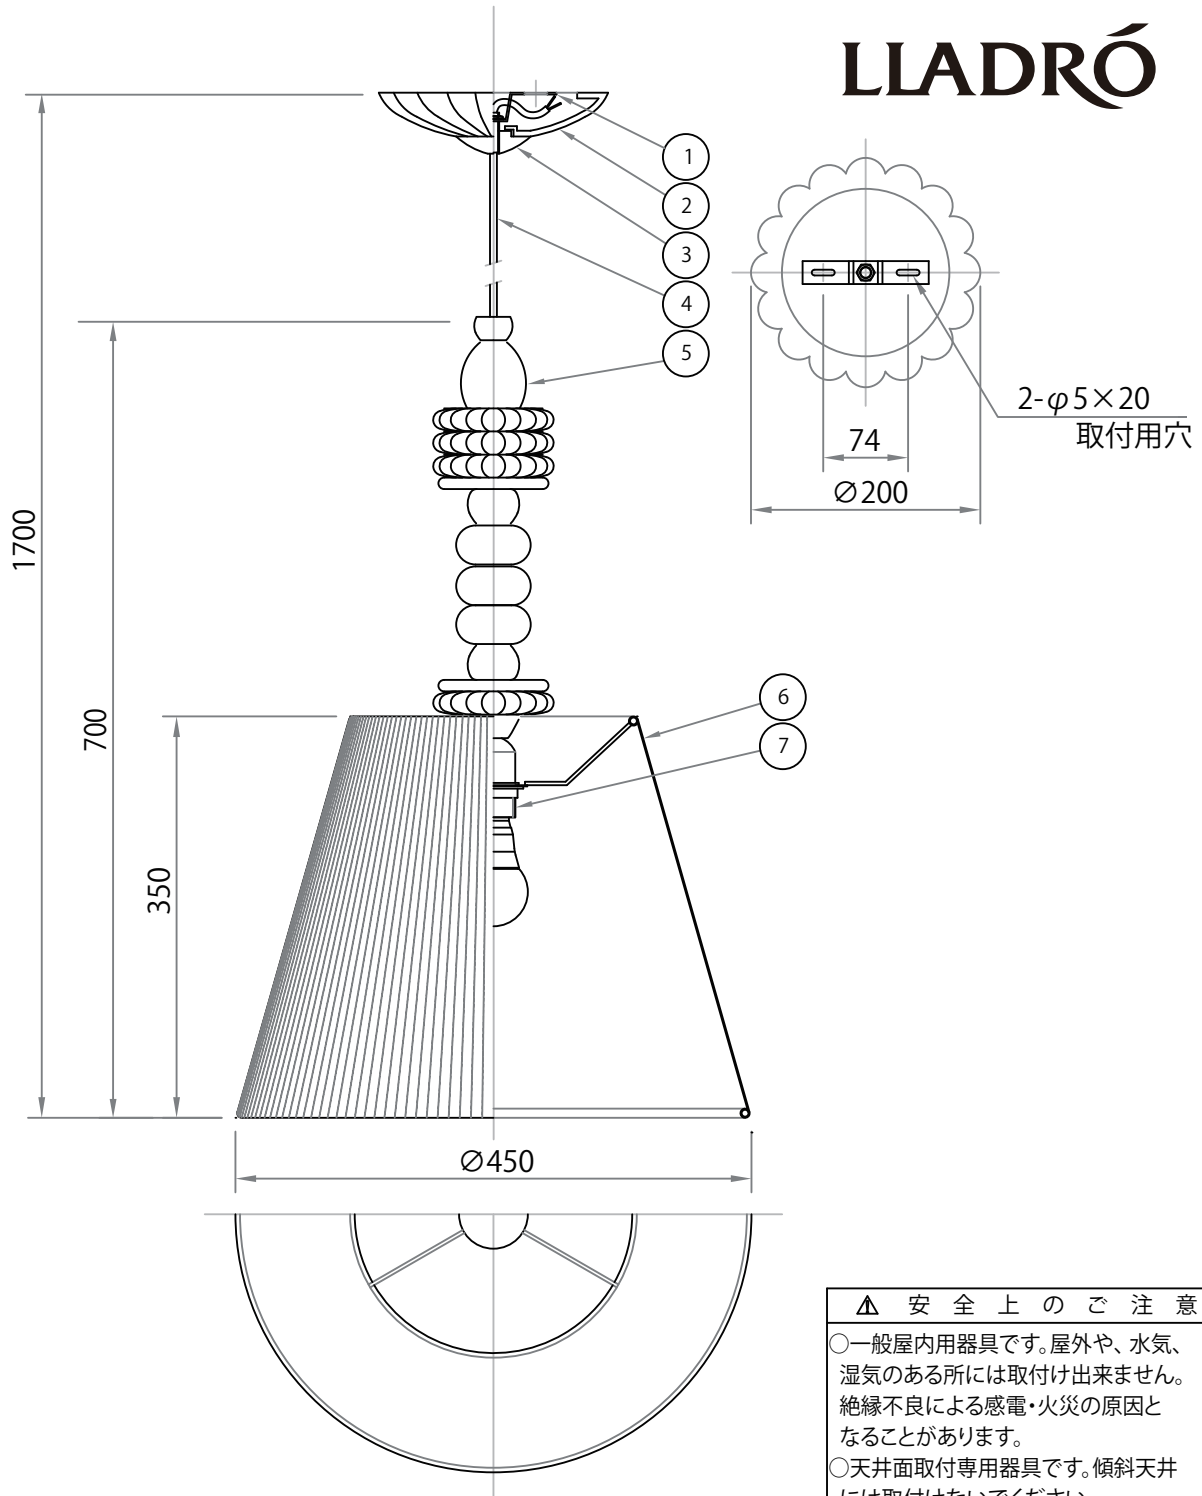

191010

LLADRÓ

2-φ5×20  
取付用穴

## ▲ 安全上のご注意

- 一般屋内用器具です。屋外や、水気、湿気のある所には取付け出来ません。絶縁不良による感電・火災の原因となることがあります。
- 天井面取付専用器具です。傾斜天井には取付けないでください。落下のおそれがあります。

7	ソケット	樹脂	1	E26 ネジ付き	器具 タイプ	FIREFLY PENDANT LAMP Olga Hanono				
6	セード	セルロース	1	黒色						
5	本体	磁器	1	mix color	適合 ランプ	E26 LEDランプ 7.8 WX1				
4	コード	-	1	黒色						
3	固定ナット	BsBM	1	黒色塗装						
2	フランジ	磁器	1	mix color						
1	取付板	SPG	1							
品番	品名	材質	数量	摘要		型番				
	第三角法	作図	LD	単位	mm	尺度	質量	3.0 kg		A24143