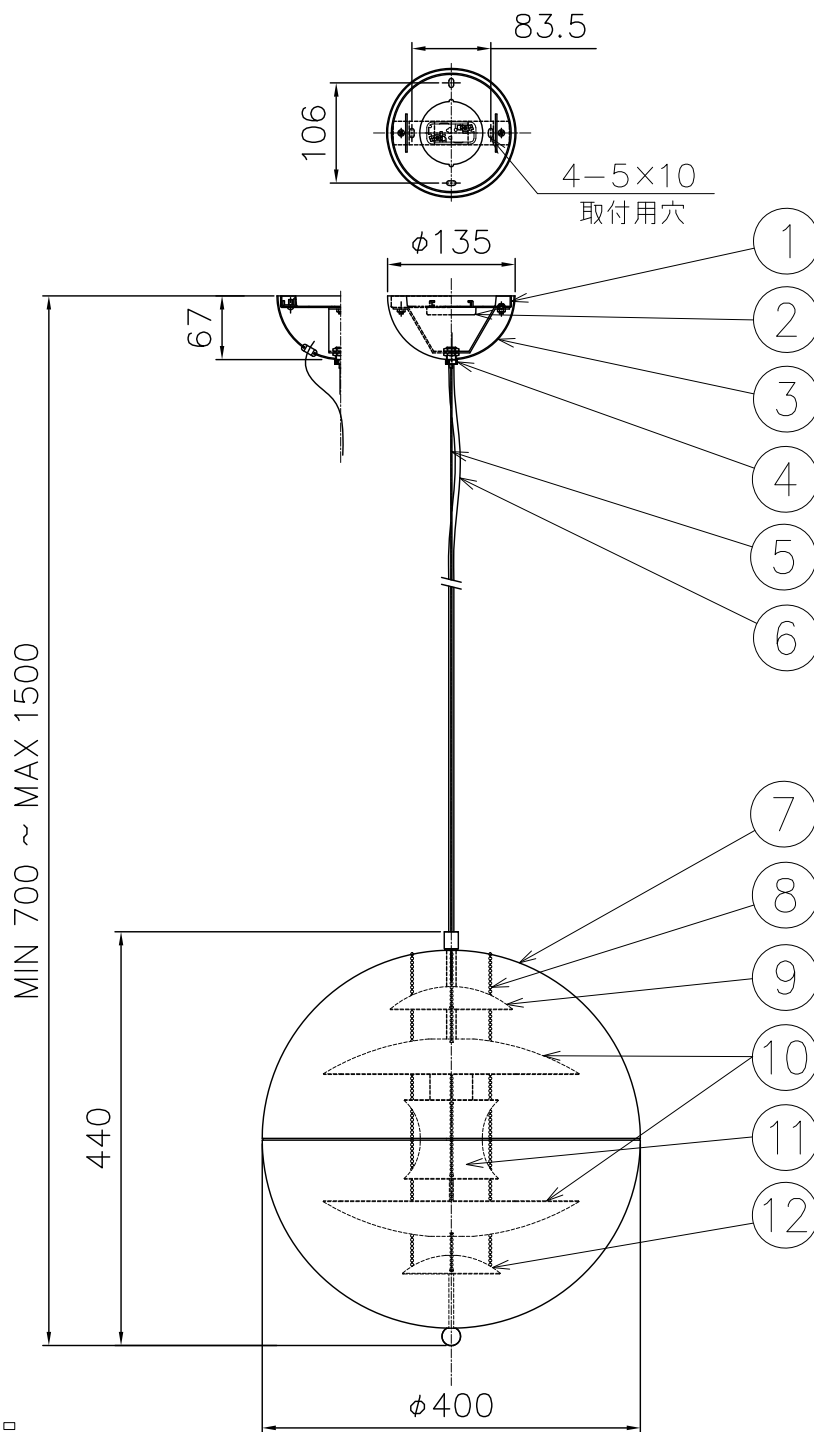

230601

yamaqiwa

付属品

取付ネジ：φ4×45/4ヶ
取付ネジ：M3.5×10/2ヶ

△ 安全上のご注意

- 一般屋内用器具です。屋外や、水気、湿気のある所には取付け出来ません。絶縁不良による感電・火災の原因となることがあります。
- 天井取付専用器具です。傾斜天井、壁面、床面には取付けないでください。指定外取付けは、火災・落下のおそれがあります。

12	リフレクターD	アルミ	1	外面塗装仕上(赤)/内面ブラッシュド仕上
11	リフレクターC	アルミ	1	外面ブラッシュド仕上
10	リフレクターB	アルミ	2	外面・内面 ブラッシュド仕上
9	リフレクターA	アルミ	1	外面ブラッシュド仕上/内面塗装仕上(赤)
8	ボールチェーン	スチール	3	
7	グローブ	アクリル	1	クリア
6	コード	HVCTF	1	黒色
5	ワイヤー	ステンレス	1	φ1.2
4	ワイヤー調整具	BsBM	1	クロームメッキ
3	フランジカバー	SPC	1	クロームメッキ
2	引掛シーリングキャップ	ユリア	1	250V 6A
1	取付板	SPG	1	

器具タイプ	VERPAN VP GLOBE 40 取付簡易型
適合ランプ	E17 LED電球 40Wタイプ (LDA5)×1 ランプ別売
色種	

品番	品名	材質	数量	摘要
第三角法	作図	開発部	単位	mm
			尺度	—
			質量	4.5 kg

カタログ番号	776F-393S	型番	H9FC-07Z0-1S
--------	-----------	----	--------------

※本品の規格および外観は改良のため予告なしに変更する事がありますので、あらかじめご了承ください。