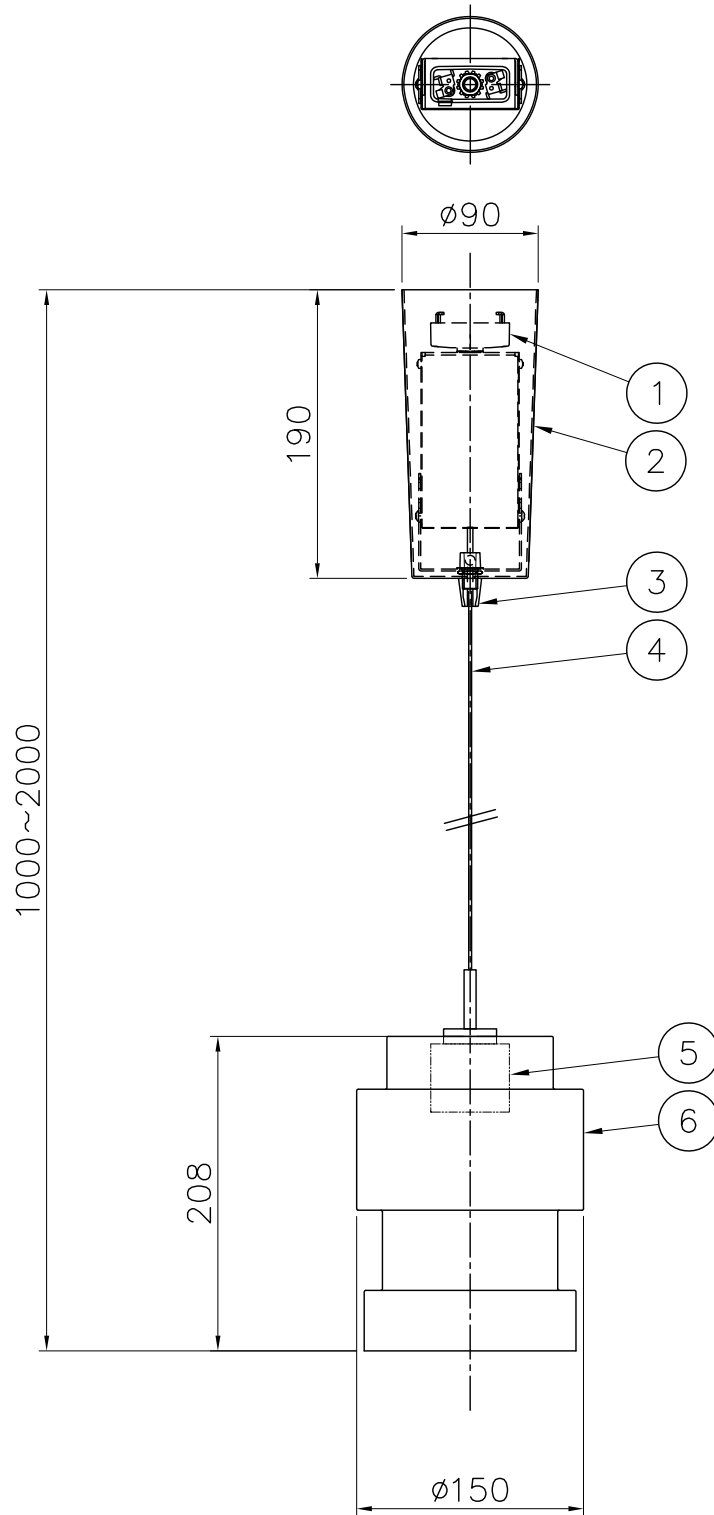

230601

|            |
|------------|
| 定格消費電力     |
| AC100~242V |
| 6.0W       |

△ 安全上のご注意

- 一般屋内用器具です。屋外や、水気、湿気のある所には取付け出来ません。絶縁不良による感電・火災の原因となることがあります。
- 天井面取付専用器具です。傾斜天井には取付けないでください。落下のおそれがあります。

|      |             |     |    |         |        |                                    |
|------|-------------|-----|----|---------|--------|------------------------------------|
| 7    |             |     |    |         | 器具タイプ  | AXLE S ø150                        |
| 6    | セード         | ガラス | 1  | 各色種参照   |        |                                    |
| 5    | LED         | —   | 1  | Ra90    |        |                                    |
| 4    | コード         | —   | 1  | 黒色      |        |                                    |
| 3    | フランジ固定ナット   | 樹脂  | 1  | 黒色      |        |                                    |
| 2    | フランジ        | 鋼板  | 1  | 黒色      | 適合光源   | 500lm Ra90<br>LED (電球色) 5.2 WX 1   |
| 1    | 引掛シーリングキャップ | 樹脂  | 1  | 125V 7A | 色種     | A: 青 H: 茶 W: 白                     |
| 品番   | 品名          | 材質  | 数量 | 摘要      | カタログ番号 | 142-508 A,H,W 型番 K1FG-03Z2-1 A,H,W |
| 第三角法 | 作図          | 開発部 | 単位 | mm      | 尺度     | 質量 1.8 kg                          |