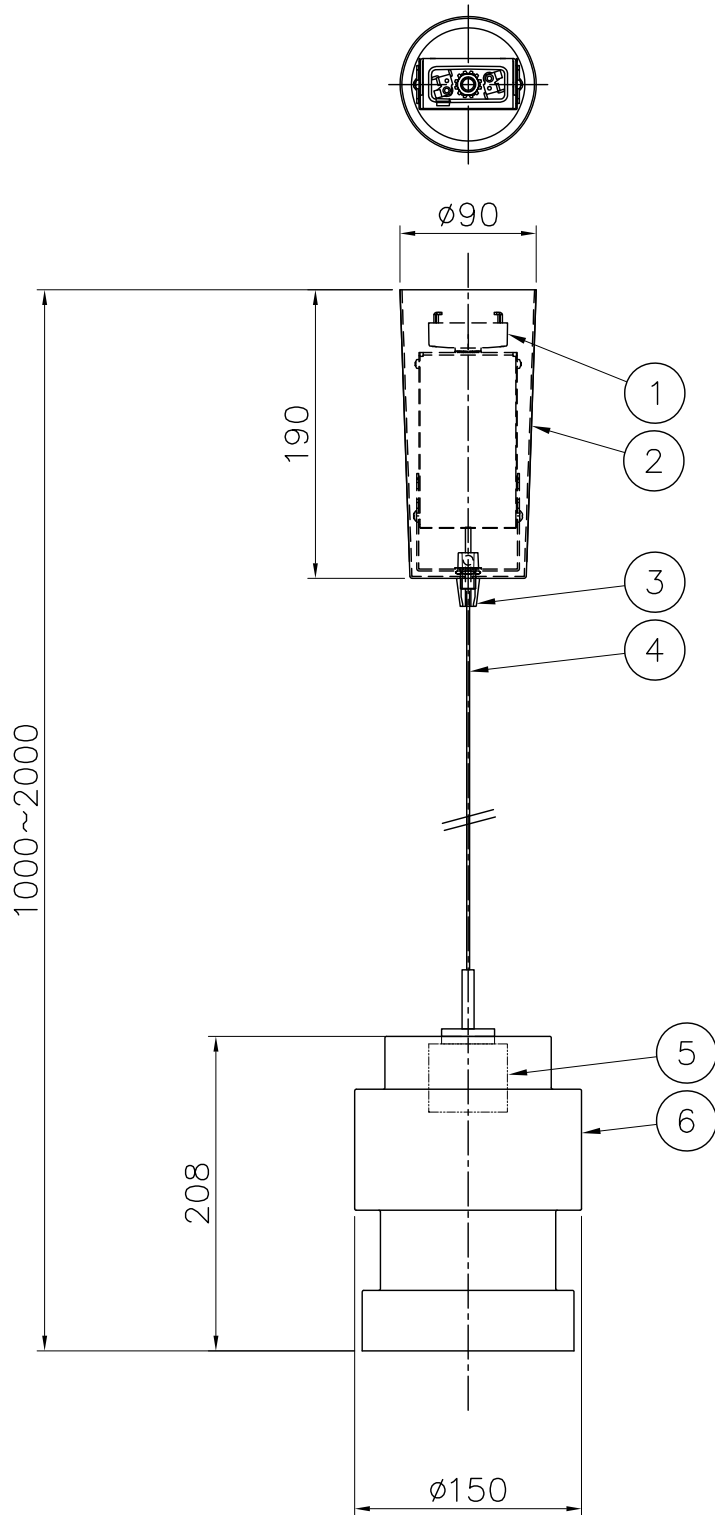

230601

定格消費電力
AC100~242V
6.0W

△ 安全上のご注意

- 一般屋内用器具です。屋外や、水気、湿気のある所には取付け出来ません。絶縁不良による感電・火災の原因となることがあります。
- 天井面取付専用器具です。傾斜天井には取付けないでください。落下のおそれがあります。

7					器具タイプ	AXLE S ø150
6	セード	ガラス	1	各色種参照		
5	LED	—	1	Ra90		
4	コード	—	1	黒色		
3	フランジ固定ナット	樹脂	1	黒色		
2	フランジ	鋼板	1	黒色	適合光源	500lm Ra90 LED (電球色) 5.2 W X 1
1	引掛シーリングキャップ	樹脂	1	125V 7A	色種	A: 青 H: 茶 W: 白
品番	品名	材質	数量	摘要	カタログ番号	142-508 A,H,W 型番 K1FG-03Z2-1 A,H,W
第三角法	作図	開発部	単位	mm	尺度	質量 1.8 kg