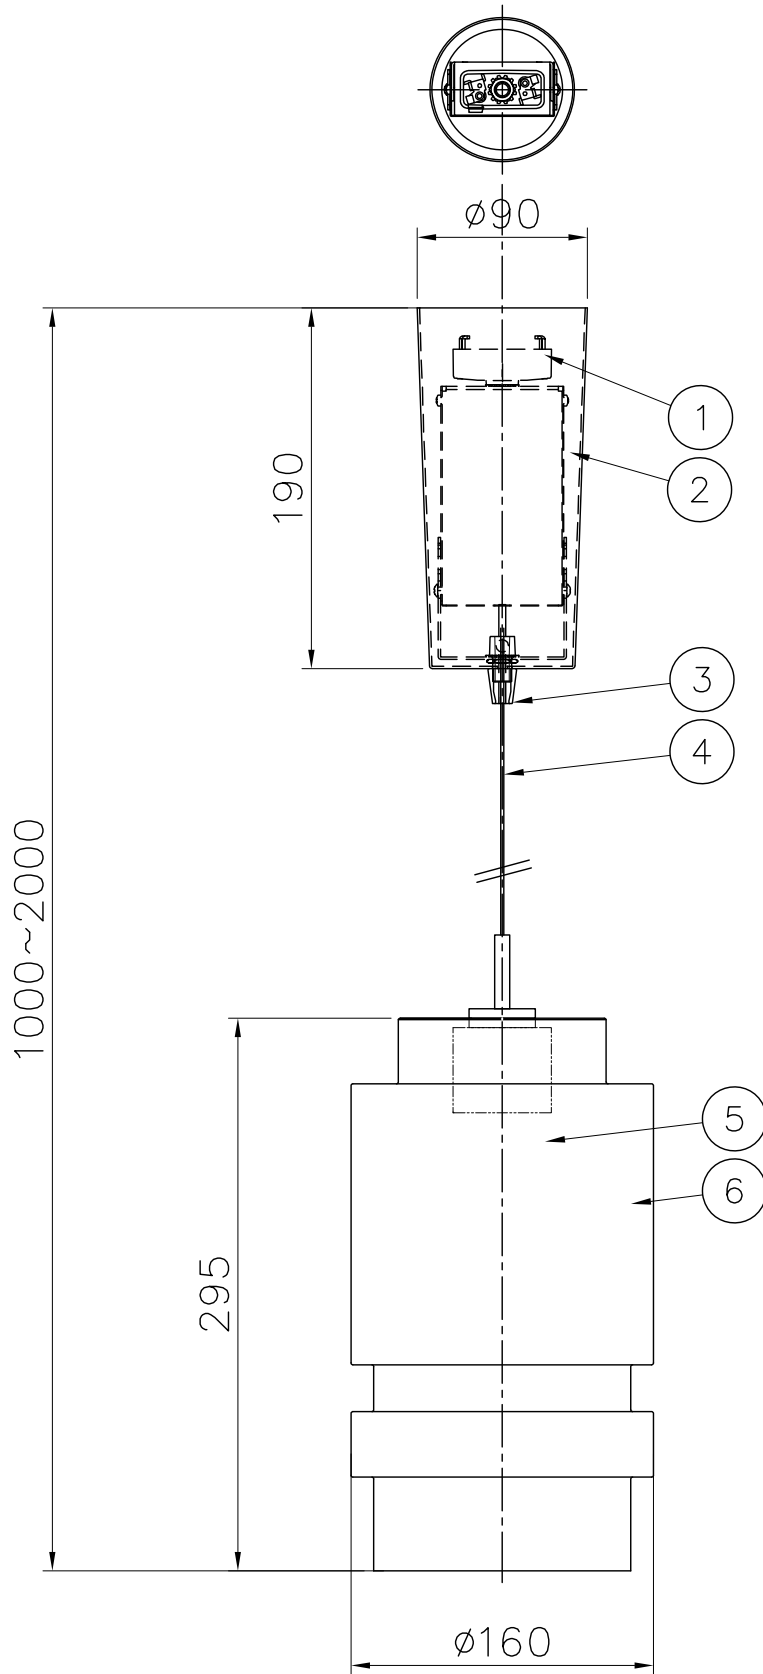

230601

定格消費電力
AC100~242V
6.0W

△ 安全上のご注意

- 一般屋内用器具です。屋外や、水気、湿気のある所には取付け出来ません。絶縁不良による感電・火災の原因となることがあります。
- 天井面取付専用器具です。傾斜天井には取付けないでください。落下のおそれがあります。

7					器具タイプ	AXLE M Ø160
6	セード	ガラス	1	各色種参照		
5	LED	—	1	Ra90		
4	コード	—	1	黒色		
3	フランジ固定ナット	樹脂	1	黒色		
2	フランジ	鋼板	1	黒色	適合光源	500lm Ra90 LED (電球色) 5.2W X 1
1	引掛シーリングキャップ	樹脂	1	125V 7A	色種	A: 青 H: 茶 W: 白
品番	品名	材質	数量	摘要	カタログ番号	142-507 A,H,W 型番 K1FG-02Z5-1 A,H,W
第三角法	作図	開発部	単位	mm	尺度	質量 2.1 kg