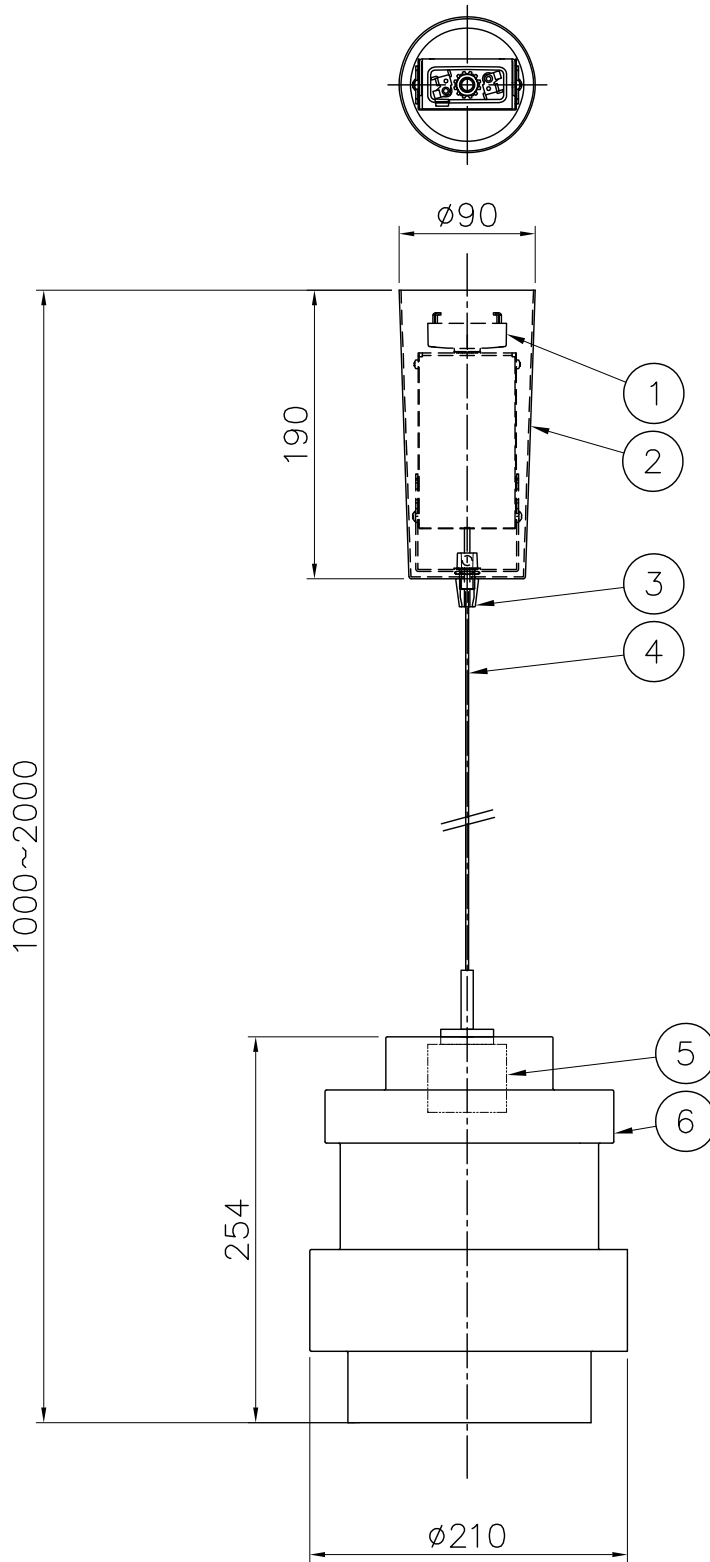

230601

定格消費電力
AC100~242V
6.0W

△ 安全上のご注意

- 一般屋内用器具です。屋外や、水気、湿気のある所には取付け出来ません。絶縁不良による感電・火災の原因となることがあります。
- 天井面取付専用器具です。傾斜天井には取付けないでください。落下のおそれがあります。

7					器具タイプ	AXLE L ø210
6	セード	ガラス	1	各色種参照		
5	LED	—	1	Ra90		
4	コード	—	1	黒色		
3	フランジ固定ナット	樹脂	1	黒色		
2	フランジ	鋼板	1	黒色	適合光源	500lm Ra90 LED (電球色) 5.2 WX 1
1	引掛シーリングキャップ	樹脂	1	125V 7A	色種	A: 青 H: 茶 W: 白
品番	品名	材質	数量	摘要	カタログ番号	142-506 A,H,W 型番 K1FG-01Z8-1 A,H,W
第三角法	作図	開発部	単位	mm	尺度	質量 2.2 kg