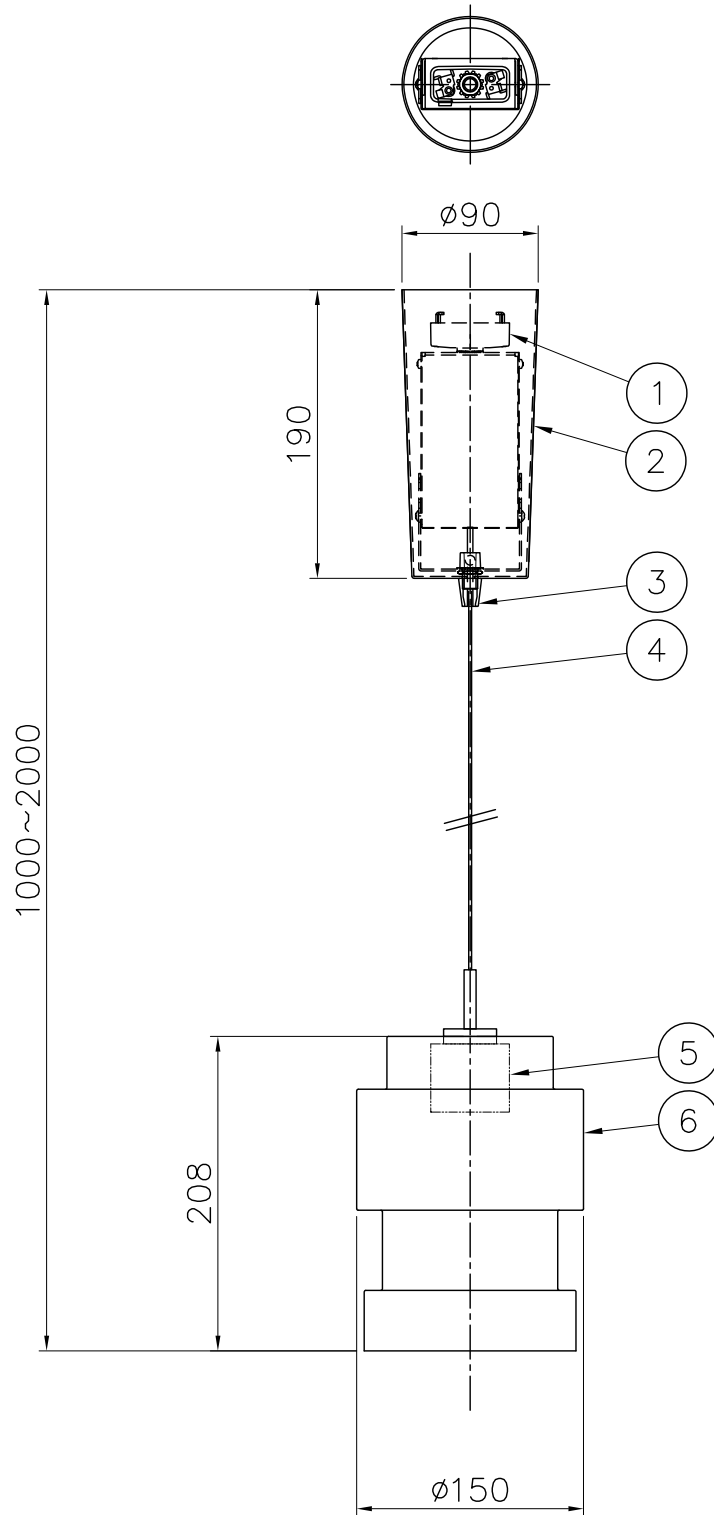

230601

定格消費電力
AC100~242V
6.0W

△ 安全上のご注意

- 一般屋内用器具です。屋外や、水気、湿気のある所には取付け出来ません。絶縁不良による感電・火災の原因となることがあります。
- 天井面取付専用器具です。傾斜天井には取付けないでください。落下のおそれがあります。

7					器具タイプ	AXLE S ø150
6	セード	ガラス	1	各色種参照		
5	LED	—	1	Ra90		
4	コード	—	1	黒色		
3	フランジ固定ナット	樹脂	1	黒色		
2	フランジ	鋼板	1	黒色	適合光源	500lm Ra90 LED (電球色) 5.2 WX 1
1	引掛シーリングキャップ	樹脂	1	125V 7A	色種	A: 青 H: 茶 W: 白
品番	品名	材質	数量	摘要	カタログ番号	142-508 A,H,W 型番 K1FG-03Z2-1 A,H,W
第三角法	作図	開発部	単位	mm	尺度	質量 1.8 kg