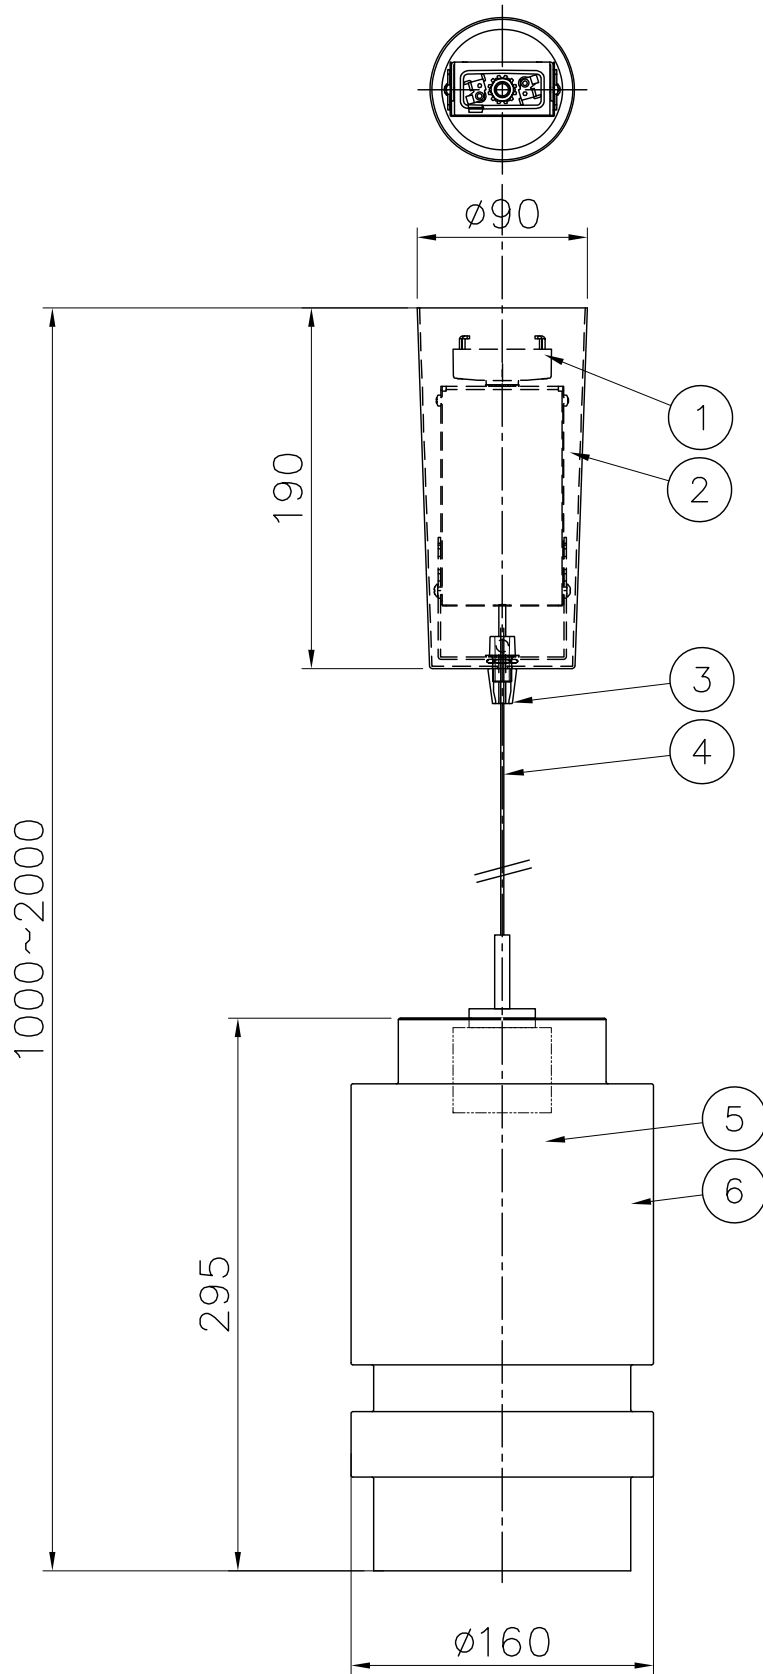

230601

定格消費電力
AC100~242V
6.0W

△ 安全上のご注意

- 一般屋内用器具です。屋外や、水気、湿気のある所には取付け出来ません。絶縁不良による感電・火災の原因となることがあります。
- 天井面取付専用器具です。傾斜天井には取付けないでください。落下のおそれがあります。

7									器具タイプ	AXLE M Ø160	
6	セード	ガラス	1	各色種参照					適合光源	500lm Ra90 LED (電球色) 5.2W X 1	
5	LED	—	1	Ra90							
4	コード	—	1	黒色							
3	フランジ固定ナット	樹脂	1	黒色							
2	フランジ	鋼板	1	黒色				色種	A: 青 H: 茶 W: 白		
1	引掛シーリングキャップ	樹脂	1	125V 7A				カタログ番号	142-507 A,H,W	型番	K1FG-02Z5-1 A,H,W
品番		品名		材質	数量	摘要		質量			2.1 kg
第三角法		作図	開発部	単位	mm	尺度	—	質量		2.1 kg	