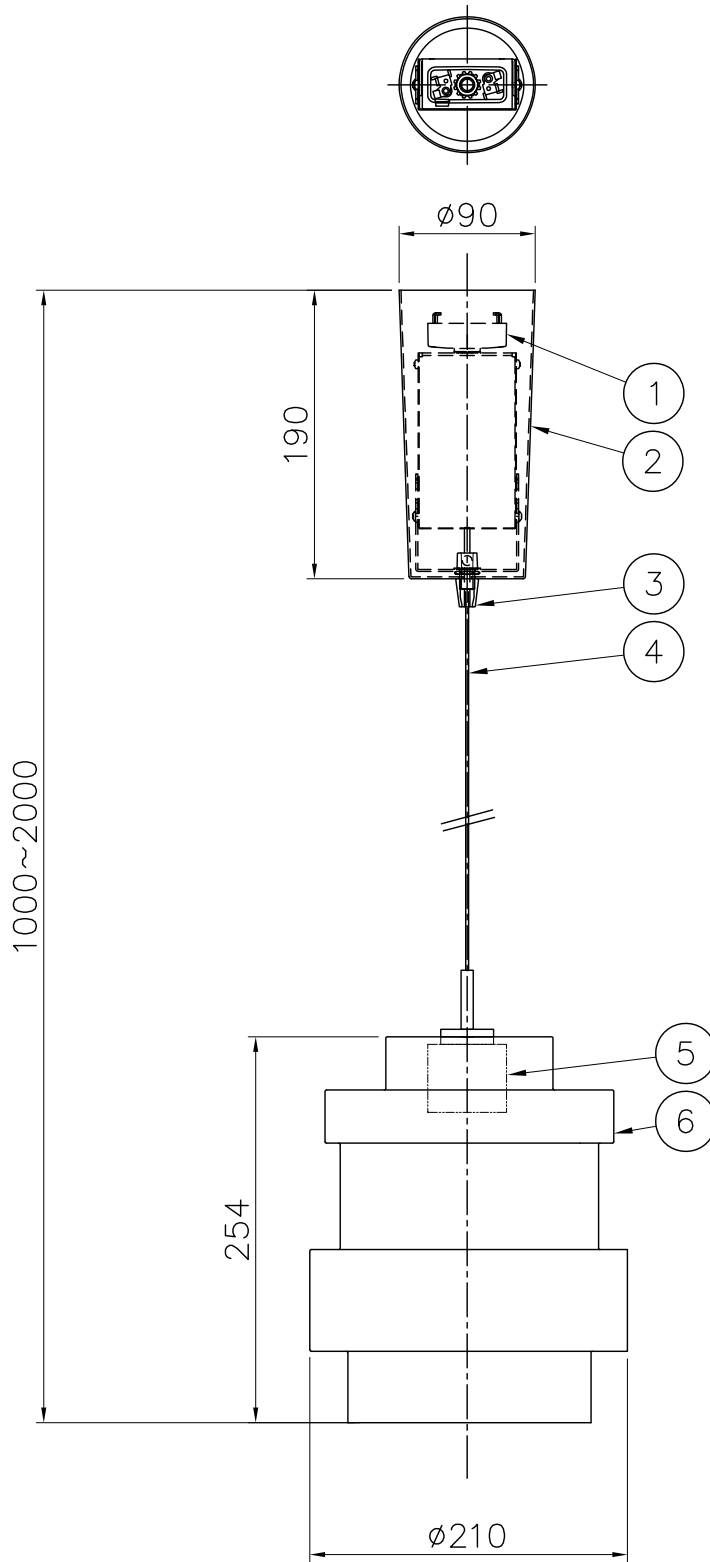

230601

定格消費電力
AC100~242V
6.0W

△ 安全上のご注意

- 一般屋内用器具です。屋外や、水気、湿気のある所には取付け出来ません。絶縁不良による感電・火災の原因となることがあります。
- 天井面取付専用器具です。傾斜天井には取付けないでください。落下のおそれがあります。

7					器具タイプ	AXLE L ø210	
6	セード	ガラス	1	各色種参照			
5	LED	—	1	Ra90			
4	コード	—	1	黒色			
3	フランジ固定ナット	樹脂	1	黒色			
2	フランジ	鋼板	1	黒色	適合光源	500lm Ra90 LED (電球色) 5.2 WX 1	
1	引掛シーリングキャップ	樹脂	1	125V 7A	色種	A: 青 H: 茶 W: 白	
品番	品名	材質	数量	摘要			カタログ番号
第三角法	作図	開発部	単位	mm	尺度	質量	2.2 kg
						型番	K1FG-01Z8-1 A,H,W