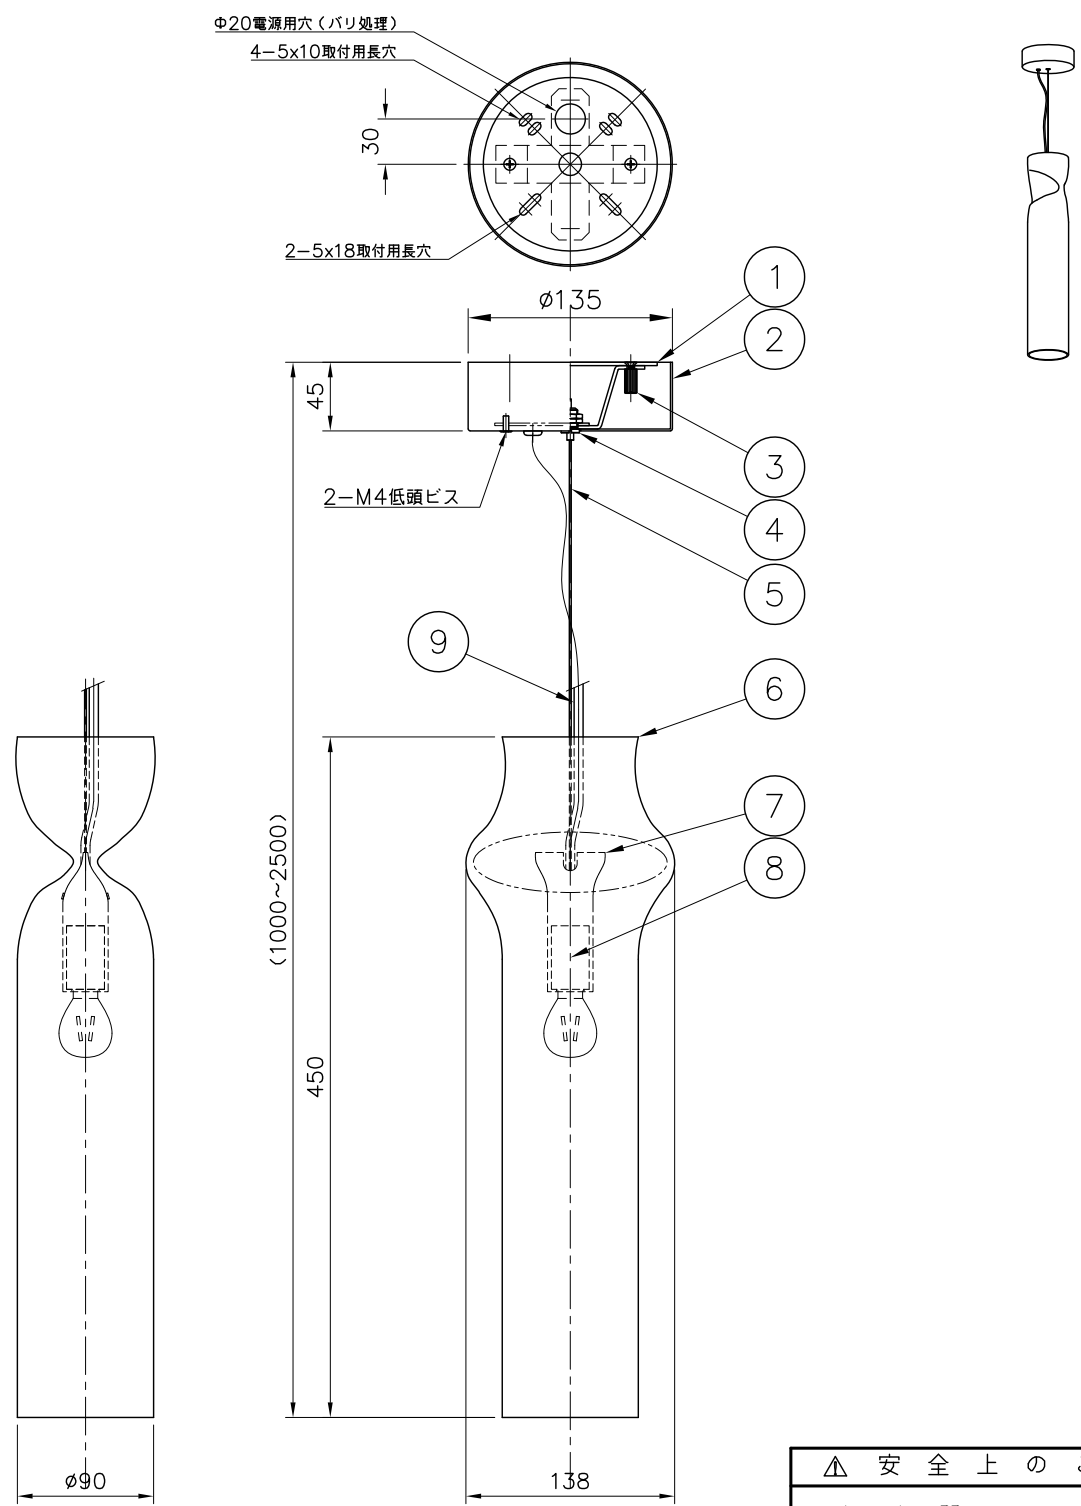

230520

**△ 安全上のご注意**

- 一般屋内用器具です。屋外や、水気、湿気のある所には取付け出来ません。絶縁不良による感電・火災の原因となることがあります。
- 天井面取付専用器具です。傾斜天井には取付けないでください。落下のおそれがあります。

2) 周囲温度：5～35℃で使用してください。

注記1) 手吹きガラスのため、外形サイズや表面の仕上がり状態がひとつひとつ異なります。

13				6	セード	ガラス	1	クリア	器具 タイプ	PRESS ICED		
12				5	ワイヤー	SUS	1	生地				
11				4	調整金具	BsB	1	クロームメッキ				
10				3	フランジ	SPC	1	白色塗装	適合	E17LED電球35Wタイプ (LDF004D) ランプ 2.5WX 1		
9	コード	ビニル	1	クリア	2	ローレットナット	BsBM	2	M4			
8	ソケット	磁器	1	E17	1	取付板	SPG	1	生地	色種		
7	ソケットカバー	SPC	1	白色塗装	品番	品名	材質	数量	摘要	カタログ 番号		
第三角法		作図	YGW	単位	mm	尺度	—	質量	約2.5kg	175F-512C	型番	S7FG-05Z0-1C

※本品の規格および外観は改良のため予告なしに変更する事がありますので、あらかじめご了承ください。

注記：手吹きガラスのため、外形サイズや表面の仕上がり状態がひとつひとつ異なります。