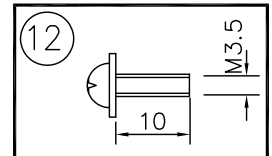

230605

△ 安全上のご注意

- 一般屋内用器具です。屋外や、水気、湿気のある所には取付け出来ません。絶縁不良による感電・火災の原因となることがあります。
- 天井面取付専用器具です。傾斜天井には取付けないでください。指定外の取付けは、落下のおそれがあります。

13				6	ワイヤー	SUS	1	—	器具 タイプ	REBOUND			
12	取付ネジA	SWRH	2	クロメート処理	5	ワイヤー調整具	BS	1			—		
11	取付ネジB	SWRH	4	クロメート処理	4	弾性シーリングキャップ	樹脂	1	250V6A	ランプ	取付簡易型 E11LED電球ダイクロミックミラータイプ 7.5W x 1灯 (SM16J-07-36D-930-03-S5)		
10	セード	BSP	1	—	3	ローレットナット	BS	1	—				
9	ソケット	セラミック	1	E11	2	フランジ	SPC	1	白色	色種	W(ホワイトマブル) B(ブラックマブル) M(グリーンマブル) L(トラバチ)		
8	本体	大理石	1	※色種欄参照	1	取付板	SPG	1	生地				
7	コード	ビニール	1	黒色	品番	品名	材質	数量	摘要	カタログ 番号	139F-504W/B/M/L	型番	T3FJ-02Z1-1W/B/M/L
第三角法		作図	開発部	単位	mm	尺度	—	質量	5.9 kg				