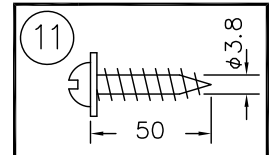

230605

△ 安全上のご注意

- 一般屋内用器具です。屋外や、水気、湿気のある所には取付け出来ません。絶縁不良による感電・火災の原因となることがあります。
- 天井面取付専用器具です。傾斜天井には取付けないでください。指定外の取付けは、落下のおそれがあります。

13				6	ワイヤー	SUS	1	—	器具 タイプ	REBOUND			
12	取付ネジA	SWRH	2	クロメート処理	5	ワイヤー調整具	BS	1			—		
11	取付ネジB	SWRH	4	クロメート処理	4	弾性シーリングキャップ	樹脂	1	250V6A	ランプ	取付簡易型 E11LED電球ダイクロミックミラータイプ 7.5W x 1灯 (SM16J-07-36D-930-03-S5)		
10	セード	BSP	1	—	3	ローレットナット	BS	1	—				
9	ソケット	セラミック	1	E11	2	フランジ	SPC	1	白色	色種	W(ホワイトマブル) B(ブラックマブル) M(グリーンマブル) L(トラバチ)		
8	本体	大理石	1	※色種欄参照	1	取付板	SPG	1	生地				
7	コード	ビニール	1	黒色	品番	品名	材質	数量	摘要	カタログ 番号	139F-504W/B/M/L	型番	T3FJ-02Z1-1W/B/M/L
第三角法		作図	開発部	単位	mm	尺度	—	質量	5.9 kg				