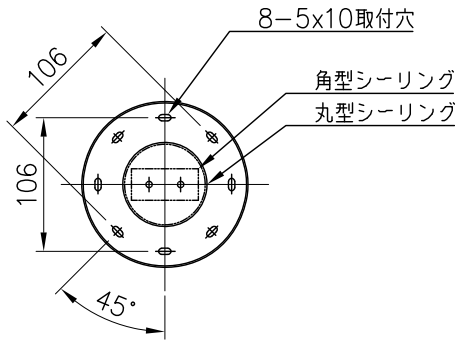

230605

△ 安全上のご注意

- 一般屋内用器具です。屋外や、水気、湿気のある所には取付け出来ません。絶縁不良による感電・火災の原因となることがあります。
- 天井面取付専用器具です。傾斜天井には取付けないでください。指定外の取付けは、落下のおそれがあります。

13				6	ワイヤー	SUS	1	—	器具 タイプ	REBOUND			
12	取付ネジA	SWRH	2	クロメート処理	5	ワイヤー調整具	BS	1			—		
11	取付ネジB	SWRH	4	クロメート処理	4	弾性シーリングキャップ	樹脂	1	250V6A	ランプ	取付簡易型 E11LED電球ダイクロミックミラータイプ 7.5W x 1灯 (SM16J-07-36D-930-03-S5)		
10	セード	BSP	1	—	3	ローレットナット	BS	1	—				
9	ソケット	セラミック	1	E11	2	フランジ	SPC	1	白色	色種	W(ホワイトマブル) B(ブラックマブル) M(グリーンマブル) L(トラバチ)		
8	本体	大理石	1	※色種欄参照	1	取付板	SPG	1	生地				
7	コード	ビニール	1	黒色	品番	品名	材質	数量	摘要	カタログ 番号	139F-504W/B/M/L	型番	T3FJ-02Z1-1W/B/M/L
第三角法		作図	開発部	単位	mm	尺度	—	質量	5.9 kg				