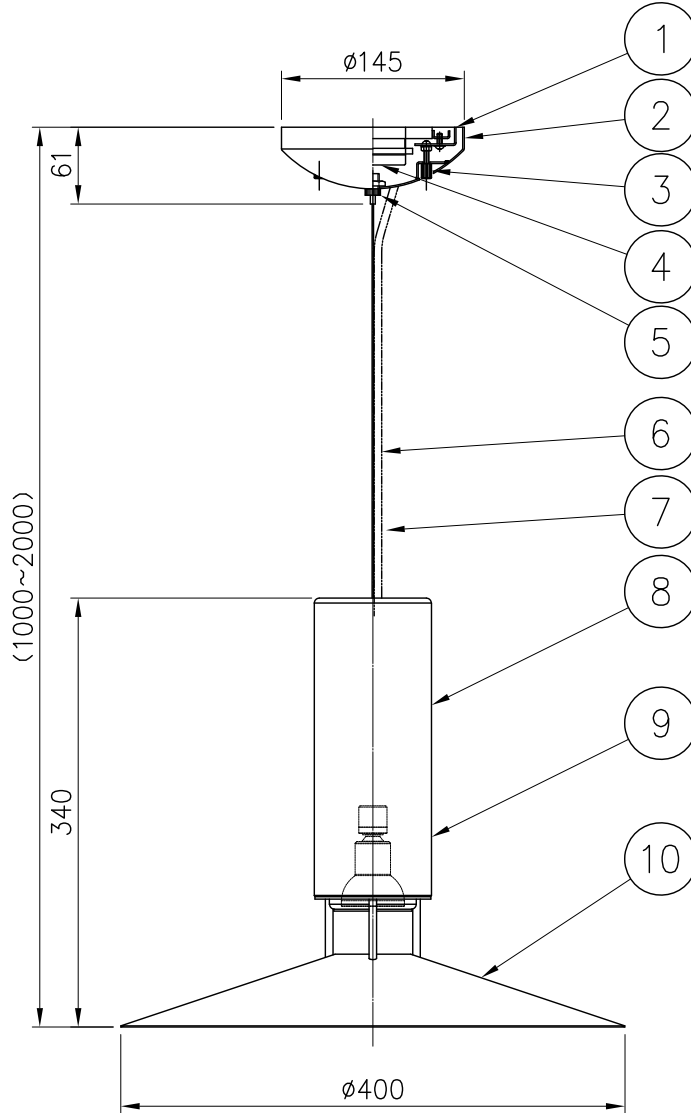

230605

△ 安全上のご注意

- 一般屋内用器具です。屋外や、水気、湿気のある所には取付け出来ません。絶縁不良による感電・火災の原因となることがあります。
- 天井面取付専用器具です。傾斜天井には取付けないでください。指定外の取付けは、落下のおそれがあります。

13				6	ワイヤー	SUS	1	—	器具 タイプ	REBOUND			
12	取付ネジA	SWRH	2	クロメート処理	5	ワイヤー調整具	BS	1			—		
11	取付ネジB	SWRH	4	クロメート処理	4	弾性シーリングキャップ	樹脂	1	250V6A	ランプ	取付簡易型 E11LED電球ダイクロミックミラータイプ 7.5W x 1灯 (SM16J-07-36D-930-03-S5)		
10	セード	BSP	1	—	3	ローレットナット	BS	1	—				
9	ソケット	セラミック	1	E11	2	フランジ	SPC	1	白色	色種	W(ホワイトマブル) B(ブラックマブル) M(グリーンマブル) L(トラバチ)		
8	本体	大理石	1	※色種欄参照	1	取付板	SPG	1	生地				
7	コード	ビニール	1	黒色	品番	品名	材質	数量	摘要	カタログ 番号	139F-504W/B/M/L	型番	T3FJ-02Z1-1W/B/M/L
第三角法		作図	開発部	単位	mm	尺度	—	質量	5.9 kg				