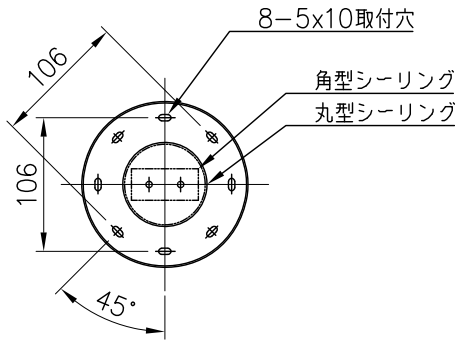

230605

△ 安全上のご注意

- 一般屋内用器具です。屋外や、水気、湿気のある所には取付け出来ません。絶縁不良による感電・火災の原因となることがあります。
- 天井面取付専用器具です。傾斜天井には取付けないでください。指定外の取付けは、落下のおそれがあります。

13				6	ワイヤー	SUS	1	—	器具 タイプ	REBOUND	
12	取付ネジA	SWRH	2	クロメート処理	5	ワイヤー調整具	BS	1			—
11	取付ネジB	SWRH	4	クロメート処理	4	弾性シーリングキャップ	樹脂	1	250V6A	ランプ	E11LED電球ダイクロミックミラータイプ 7.5W x 1灯 (SM16J-07-36D-930-03-S5)
10	セード	BSP	1	—	3	ローレットナット	BS	1	—		
9	ソケット	セラミック	1	E11	2	フランジ	SPC	1	白色	色種	W(ホワイトマブル) B(ブラックマブル) M(グリーンマブル) L(トラバチ)
8	本体	大理石	1	※色種欄参照	1	取付板	SPG	1	生地	カタログ 番号	139F-504W/B/M/L
7	コード	ビニール	1	黒色	品番	品名	材質	数量	摘要	型番	T3FJ-02Z1-1W/B/M/L
第三角法		作図	開発部	単位	mm	尺度	—	質量	5.9 kg		