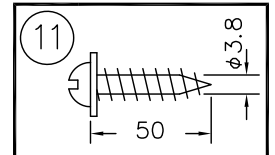

230605

△ 安全上のご注意

- 一般屋内用器具です。屋外や、水気、湿気のある所には取付け出来ません。絶縁不良による感電・火災の原因となることがあります。
- 天井面取付専用器具です。傾斜天井には取付けないでください。指定外の取付けは、落下のおそれがあります。

13				6	ワイヤー	SUS	1	—	器具 タイプ	REBOUND	
12	取付ネジA	SWRH	2	クロメート処理	5	ワイヤー調整具	BS	1			—
11	取付ネジB	SWRH	4	クロメート処理	4	弾性シーリングキャップ	樹脂	1	250V6A	ランプ	E11LED電球ダイクロミックミラータイプ 7.5W x 1灯 (SM16J-07-36D-930-03-S5)
10	セード	BSP	1	—	3	ローレットナット	BS	1	—		
9	ソケット	セラミック	1	E11	2	フランジ	SPC	1	白色	色種	W(ホワイトマブル) B(ブラックマブル) M(グリーンマブル) L(トラバチ)
8	本体	大理石	1	※色種欄参照	1	取付板	SPG	1	生地	カタログ 番号	139F-504W/B/M/L
7	コード	ビニール	1	黒色	品番	品名	材質	数量	摘要	型番	T3FJ-02Z1-1W/B/M/L
第三角法		作図	開発部	単位	mm	尺度	—	質量	5.9 kg		