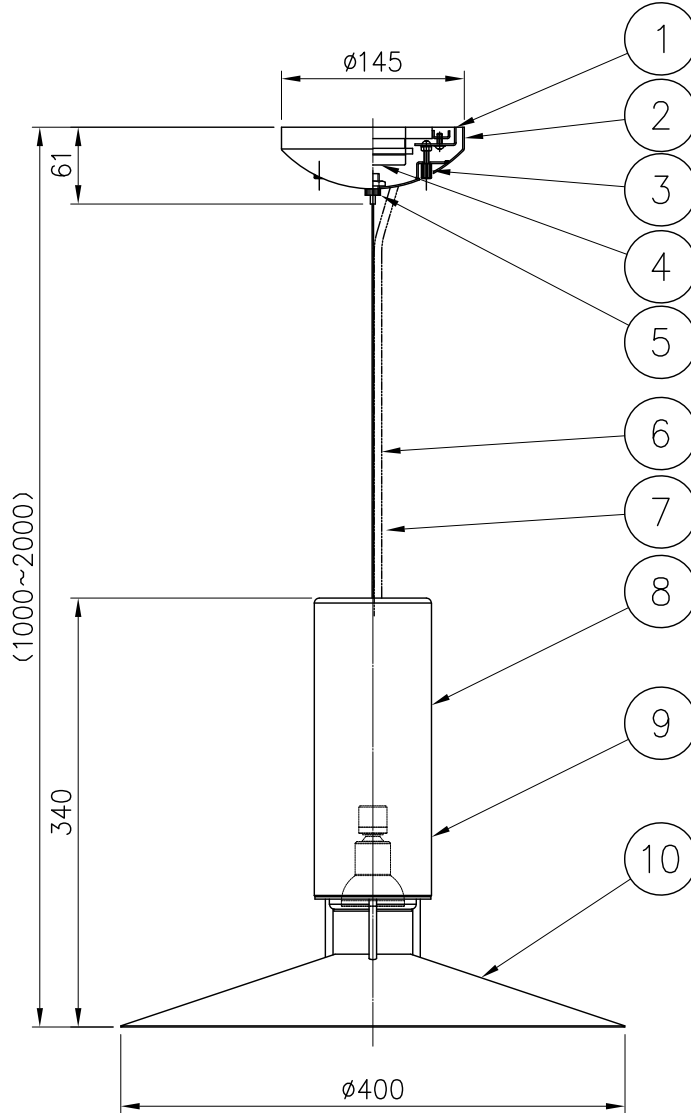

230605

△ 安全上のご注意

- 一般屋内用器具です。屋外や、水気、湿気のある所には取付け出来ません。絶縁不良による感電・火災の原因となることがあります。
- 天井面取付専用器具です。傾斜天井には取付けないでください。指定外の取付けは、落下のおそれがあります。

13				6	ワイヤー	SUS	1	—	器具 タイプ	REBOUND	
12	取付ネジA	SWRH	2	クロメート処理	5	ワイヤー調整具	BS	1			—
11	取付ネジB	SWRH	4	クロメート処理	4	弾性シーリングキャップ	樹脂	1	250V6A	ランプ	E11LED電球ダイクロミックミラータイプ 7.5W x 1灯 (SM16J-07-36D-930-03-S5)
10	セード	BSP	1	—	3	ローレットナット	BS	1	—		
9	ソケット	セラミック	1	E11	2	フランジ	SPC	1	白色	色種	W(ホワイトマブル) B(ブラックマブル) M(グリーンマブル) L(トラバチ)
8	本体	大理石	1	※色種欄参照	1	取付板	SPG	1	生地	カタログ 番号	139F-504W/B/M/L
7	コード	ビニール	1	黒色	品番	品名	材質	数量	摘要	型番	T3FJ-02Z1-1W/B/M/L
第三角法		作図	開発部	単位	mm	尺度	—	質量	5.9 kg		