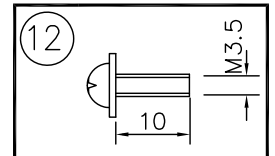

230605

△ 安全上のご注意

- 一般屋内用器具です。屋外や、水気、湿気のある所には取付け出来ません。絶縁不良による感電・火災の原因となることがあります。
- 天井面取付専用器具です。傾斜天井には取付けないでください。指定外の取付けは、落下のおそれがあります。

13				6	ワイヤー	SUS	1	—	器具 タイプ	REBOUND	
12	取付ネジA	SWRH	2	クロメート処理	5	ワイヤー調整具	BS	1			—
11	取付ネジB	SWRH	4	クロメート処理	4	弾性シーリングキャップ	樹脂	1	250V6A	ランプ	E11LED電球ダイクロミックミラータイプ 7.5W x 1灯 (SM16J-07-36D-930-03-S5)
10	セード	BSP	1	—	3	ローレットナット	BS	1	—		
9	ソケット	セラミック	1	E11	2	フランジ	SPC	1	白色	色種	W(ホワイトマブル) B(ブラックマブル) M(グリーンマブル) L(トラバチ)
8	本体	大理石	1	※色種欄参照	1	取付板	SPG	1	生地	カタログ 番号	139F-504W/B/M/L
7	コード	ビニール	1	黒色	品番	品名	材質	数量	摘要	型番	T3FJ-02Z1-1W/B/M/L
第三角法		作図	開発部	単位	mm	尺度	—	質量	5.9 kg		