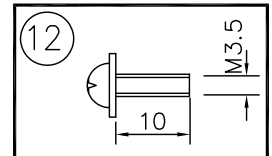

230605

△ 安全上のご注意

- 一般屋内用器具です。屋外や、水気、湿気のある所には取付け出来ません。絶縁不良による感電・火災の原因となることがあります。
- 天井面取付専用器具です。傾斜天井には取付けないでください。指定外の取付けは、落下のおそれがあります。

13				6	ワイヤー	SUS	1	—	器具 タイプ	REBOUND	
12	取付ネジA	SWRH	2	クロメート処理	5	ワイヤー調整具	BS	1		取付簡易型	
11	取付ネジB	SWRH	4	クロメート処理	4	弾性シーリングキャップ	樹脂	1		250V6A	
10	セード	BSP	1	—	3	ローレットナット	BS	1	ランプ	E11LED電球ダイクロミックミラータイプ 7.5W x 1灯 (SM16J-07-36D-930-03-S5)	
9	ソケット	セラミック	1	E11	2	フランジ	SPC	1		白色	
8	本体	大理石	1	※色種欄参照	1	取付板	SPG	1	生地	色種	W(ホワイトマarmor) B(ブラックマarmor) M(グリーンマarmor) L(トラバチ)
7	コード	ビニール	1	黒色	品番	品名	材質	数量	摘要	カタログ 番号	139F-504W/B/M/L 型番 T3FJ-02Z1-1W/B/M/L
第三角法		作図	開発部	単位	mm	尺度	—	質量	5.9 kg		