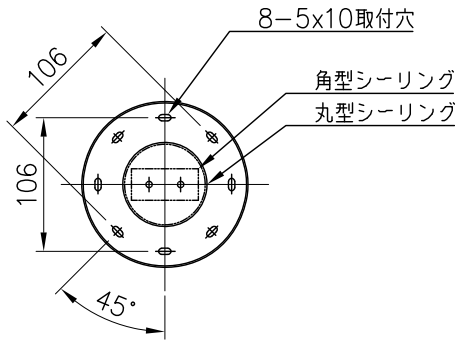

230605

△ 安全上のご注意

- 一般屋内用器具です。屋外や、水気、湿気のある所には取付け出来ません。絶縁不良による感電・火災の原因となることがあります。
- 天井面取付専用器具です。傾斜天井には取付けないでください。指定外の取付けは、落下のおそれがあります。

13				6	ワイヤー	SUS	1	—	器具 タイプ	REBOUND	
12	取付ネジA	SWRH	2	クロメート処理	5	ワイヤー調整具	BS	1		取付簡易型	
11	取付ネジB	SWRH	4	クロメート処理	4	弾性シーリングキャップ	樹脂	1		250V6A	
10	セード	BSP	1	—	3	ローレットナット	BS	1	ランプ	E11LED電球ダイクロミックミラータイプ 7.5W x 1灯 (SM16J-07-36D-930-03-S5)	
9	ソケット	セラミック	1	E11	2	フランジ	SPC	1		白色	
8	本体	大理石	1	※色種欄参照	1	取付板	SPG	1	生地	色種	W(ホワイトマarmor) B(ブラックマarmor) M(グリーンマarmor) L(トラバチ)
7	コード	ビニール	1	黒色	品番	品名	材質	数量	摘要	カタログ 番号	139F-504W/B/M/L 型番 T3FJ-02Z1-1W/B/M/L
第三角法		作図	開発部	単位	mm	尺度	—	質量	5.9 kg		