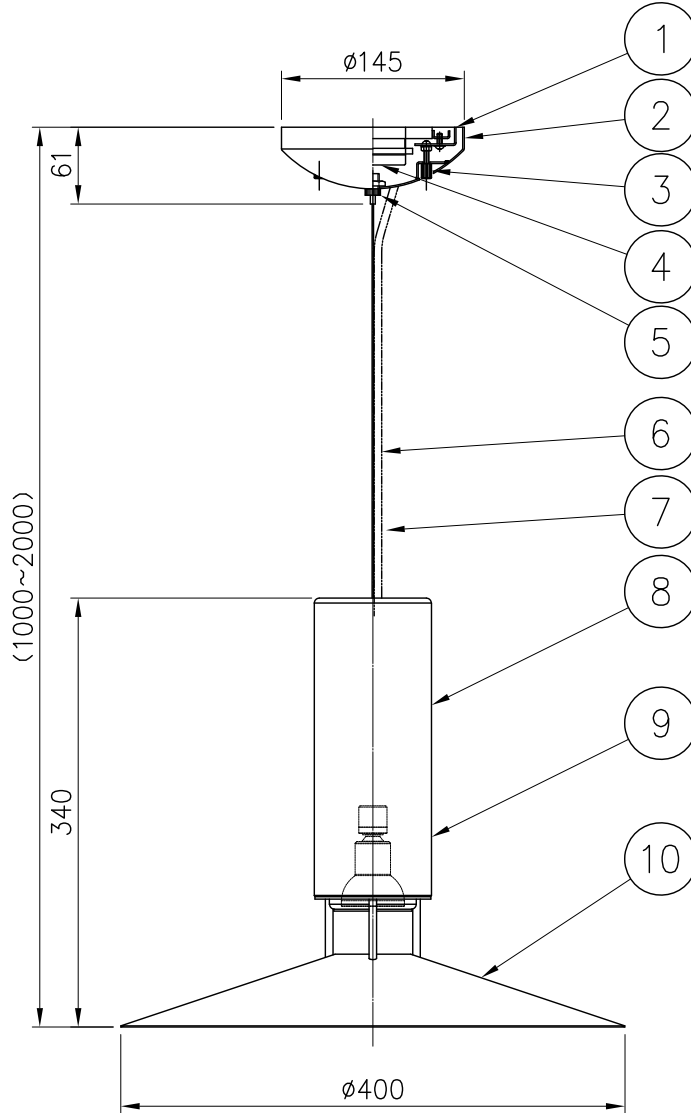

230605

△ 安全上のご注意

- 一般屋内用器具です。屋外や、水気、湿気のある所には取付け出来ません。絶縁不良による感電・火災の原因となることがあります。
- 天井面取付専用器具です。傾斜天井には取付けないでください。指定外の取付けは、落下のおそれがあります。

13				6	ワイヤー	SUS	1	—	器具 タイプ	REBOUND	
12	取付ネジA	SWRH	2	クロメート処理	5	ワイヤー調整具	BS	1		取付簡易型	
11	取付ネジB	SWRH	4	クロメート処理	4	弾性シーリングキャップ	樹脂	1		250V6A	
10	セード	BSP	1	—	3	ローレットナット	BS	1	ランプ	E11LED電球ダイクロミックミラータイプ 7.5W x 1灯 (SM16J-07-36D-930-03-S5)	
9	ソケット	セラミック	1	E11	2	フランジ	SPC	1		白色	
8	本体	大理石	1	※色種欄参照	1	取付板	SPG	1	生地	色種	W(ホワイトマarmor) B(ブラックマarmor) M(グリーンマarmor) L(トラバチ)
7	コード	ビニール	1	黒色	品番	品名	材質	数量	摘要	カタログ 番号	139F-504W/B/M/L 型番 T3FJ-02Z1-1W/B/M/L
第三角法		作図	開発部	単位	mm	尺度	—	質量	5.9 kg		