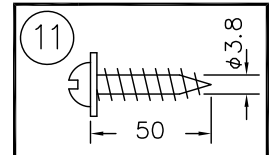

230605

△ 安全上のご注意

- 一般屋内用器具です。屋外や、水気、湿気のある所には取付け出来ません。絶縁不良による感電・火災の原因となることがあります。
- 天井面取付専用器具です。傾斜天井には取付けないでください。指定外の取付けは、落下のおそれがあります。

13				6	ワイヤー	SUS	1	—	器具 タイプ	REBOUND	
12	取付ネジA	SWRH	2	クロメート処理	5	ワイヤー調整具	BS	1		取付簡易型	
11	取付ネジB	SWRH	4	クロメート処理	4	弾性シーリングキャップ	樹脂	1		250V6A	
10	セード	BSP	1	—	3	ローレットナット	BS	1	ランプ	E11LED電球ダイクロミックミラータイプ 7.5W x 1灯 (SM16J-07-36D-930-03-S5)	
9	ソケット	セラミック	1	E11	2	フランジ	SPC	1		白色	
8	本体	大理石	1	※色種欄参照	1	取付板	SPG	1	生地	色種	W(ホワイトマarmor) B(ブラックマarmor) M(グリーンマarmor) L(トラバチ)
7	コード	ビニール	1	黒色	品番	品名	材質	数量	摘要	カタログ 番号	139F-504W/B/M/L 型番 T3FJ-02Z1-1W/B/M/L
第三角法		作図	開発部	単位	mm	尺度	—	質量	5.9 kg		