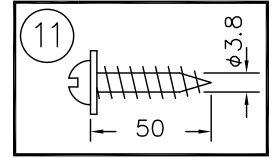

230605

△ 安全上のご注意

○一般屋内用器具です。屋外や、水気、湿気のある所には取付け出来ません。絶縁不良による感電・火災の原因となることがあります。
 ○天井面取付専用器具です。傾斜天井には取付けないでください。指定外の取付けは、落下のおそれがあります。

13				6	ワイヤー	SUS	1	—	器具 タイプ	REBOUND	
12	取付ネジA	SWRH	2	クロメート処理	5	ワイヤー調整具	BS	1			—
11	取付ネジB	SWRH	4	クロメート処理	4	弾性シーリングキャップ	樹脂	1	250V6A	ランプ	E11LED電球ダイクロミックミラータイプ 7.5W x 1灯 (SM16J-07-36D-930-03-S5)
10	セード	BSP	1	内面革張り・黒	3	ローレットナット	BS	1	—		
9	ソケット	セラミック	1	E11	2	フランジ	SPC	1	白色	色種	W(ホワイトマール/ブラックレザー)B(ブラックマール/ブラックレザー)
8	本体	大理石	1	※色種欄参照	1	取付板	SPG	1	生地	カタログ 番号	139F-505W/B
7	コード	ビニール	1	黒色	品番	品名	材質	数量	摘要	型番	T3FJ-03Z7-1W/B
第三角法		作図	開発部	単位	mm	尺度	—	質量	5.9 kg		