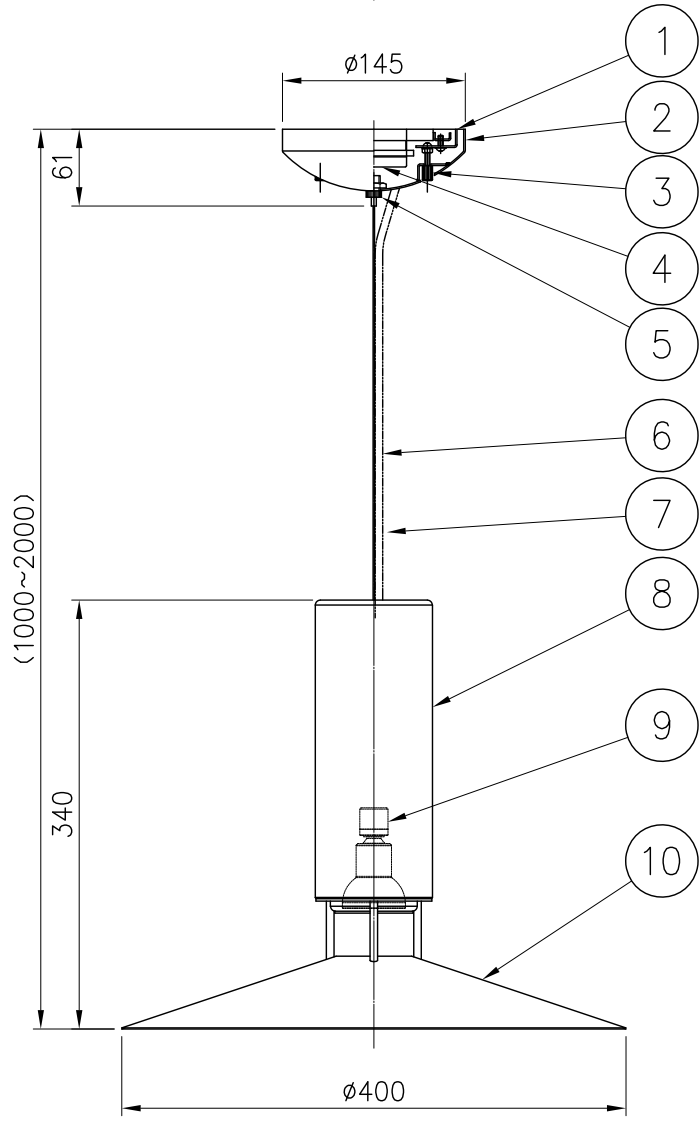

230605

△ 安全上のご注意

○一般屋内用器具です。屋外や、水気、湿気のある所には取付け出来ません。絶縁不良による感電・火災の原因となることがあります。
 ○天井面取付専用器具です。傾斜天井には取付けないでください。指定外の取付けは、落下のおそれがあります。

13				6	ワイヤー	SUS	1	—	器具 タイプ	REBOUND	
12	取付ネジA	SWRH	2	クロメート処理	5	ワイヤー調整具	BS	1			—
11	取付ネジB	SWRH	4	クロメート処理	4	弾性シーリングキャップ	樹脂	1	250V6A	ランプ	E11LED電球ダイクロミックミラータイプ 7.5W x 1灯 (SM16J-07-36D-930-03-S5)
10	セード	BSP	1	内面革張り・黒	3	ローレットナット	BS	1	—		
9	ソケット	セラミック	1	E11	2	フランジ	SPC	1	白色	色種	W(ホワイトマール/ブラックレザー)B(ブラックマール/ブラックレザー)
8	本体	大理石	1	※色種欄参照	1	取付板	SPG	1	生地	カタログ 番号	139F-505W/B
7	コード	ビニール	1	黒色	品番	品名	材質	数量	摘要	型番	T3FJ-03Z7-1W/B
第三角法		作図	開発部	単位	mm	尺度	—	質量	5.9 kg		