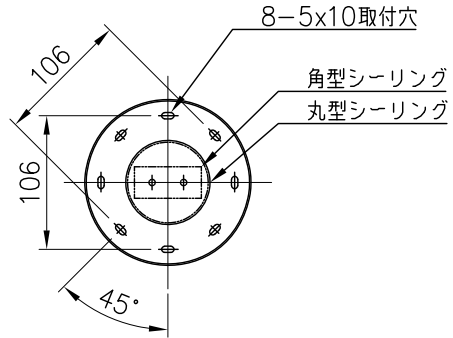

230605

△ 安全上のご注意

○一般屋内用器具です。屋外や、水気、湿気のある所には取付け出来ません。絶縁不良による感電・火災の原因となることがあります。
 ○天井面取付専用器具です。傾斜天井には取付けないでください。指定外の取付けは、落下のおそれがあります。

13				6	ワイヤー	SUS	1	—	器具 タイプ	REBOUND	
12	取付ネジA	SWRH	2	クロメート処理	5	ワイヤー調整具	BS	1			—
11	取付ネジB	SWRH	4	クロメート処理	4	弾性シーリングキャップ	樹脂	1	250V6A	ランプ	E11LED電球ダイクロミックミラータイプ 7.5W x 1灯 (SM16J-07-36D-930-03-S5)
10	セード	BSP	1	内面革張り・黒	3	ローレットナット	BS	1	—		
9	ソケット	セラミック	1	E11	2	フランジ	SPC	1	白色	色種	W(ホワイトマール/ブラックレザー)B(ブラックマール/ブラックレザー)
8	本体	大理石	1	※色種欄参照	1	取付板	SPG	1	生地	カタログ 番号	139F-505W/B
7	コード	ビニール	1	黒色	品番	品名	材質	数量	摘要	型番	T3FJ-03Z7-1W/B
第三角法		作図	開発部	単位	mm	尺度	—	質量	5.9 kg		