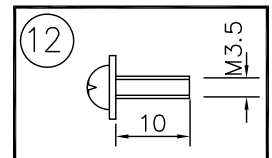

230605

△ 安全上のご注意

○一般屋内用器具です。屋外や、水気、湿気のある所には取付け出来ません。絶縁不良による感電・火災の原因となることがあります。
 ○天井面取付専用器具です。傾斜天井には取付けないでください。指定外の取付けは、落下のおそれがあります。

13				6	ワイヤー	SUS	1	—	器具 タイプ	REBOUND	
12	取付ネジA	SWRH	2	クロメート処理	5	ワイヤー調整具	BS	1			—
11	取付ネジB	SWRH	4	クロメート処理	4	弾性シーリングキャップ	樹脂	1	250V6A	ランプ	E11LED電球ダイクロミックミラータイプ 7.5W x 1灯 (SM16J-07-36D-930-03-S5)
10	セード	BSP	1	内面革張り・黒	3	ローレットナット	BS	1	—		
9	ソケット	セラミック	1	E11	2	フランジ	SPC	1	白色	色種	W(ホワイトマール/ブラックレザー)B(ブラックマール/ブラックレザー)
8	本体	大理石	1	※色種欄参照	1	取付板	SPG	1	生地	カタログ 番号	139F-505W/B
7	コード	ビニール	1	黒色	品番	品名	材質	数量	摘要	型番	T3FJ-03Z7-1W/B
第三角法		作図	開発部	単位	mm	尺度	—	質量	5.9 kg		