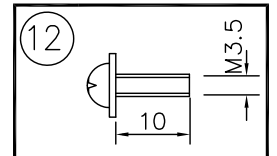

230605

△ 安全上のご注意

- 一般屋内用器具です。屋外や、水気、湿気のある所には取付け出来ません。絶縁不良による感電・火災の原因となることがあります。
- 天井面取付専用器具です。傾斜天井には取付けないでください。指定外の取付けは、落下のおそれがあります。

13				6	ワイヤー	SUS	1	—	器具 タイプ	REBOUND	
12	取付ネジA	SWRH	2	クロメート処理	5	ワイヤー調整具	BS	1			取付簡易型
11	取付ネジB	SWRH	4	クロメート処理	4	弾性シーリングキャップ	樹脂	1			
10	セード	BSP	1	—	3	ローレットナット	BS	1	—	ランプ	E11LED電球ダイクロミックミラータイプ 7.5W x 1灯 (SM16J-07-36D-930-03-S5)
9	ソケット	セラミック	1	E11	2	フランジ	SPC	1	白色		
8	本体	大理石	1	※色種欄参照	1	取付板	SPG	1	生地	色種	W(ホワイトマール) B(ブラックマール) M(グリーンマール) L(トラバチ)
7	コード	ビニール	1	黒色	品番	品名	材質	数量	摘要	カタログ 番号	139F-504W/B/M/L 型番 T3FJ-02Z1-1W/B/M/L
第三角法		作図	開発部	単位	mm	尺度	—	質量	5.9 kg		