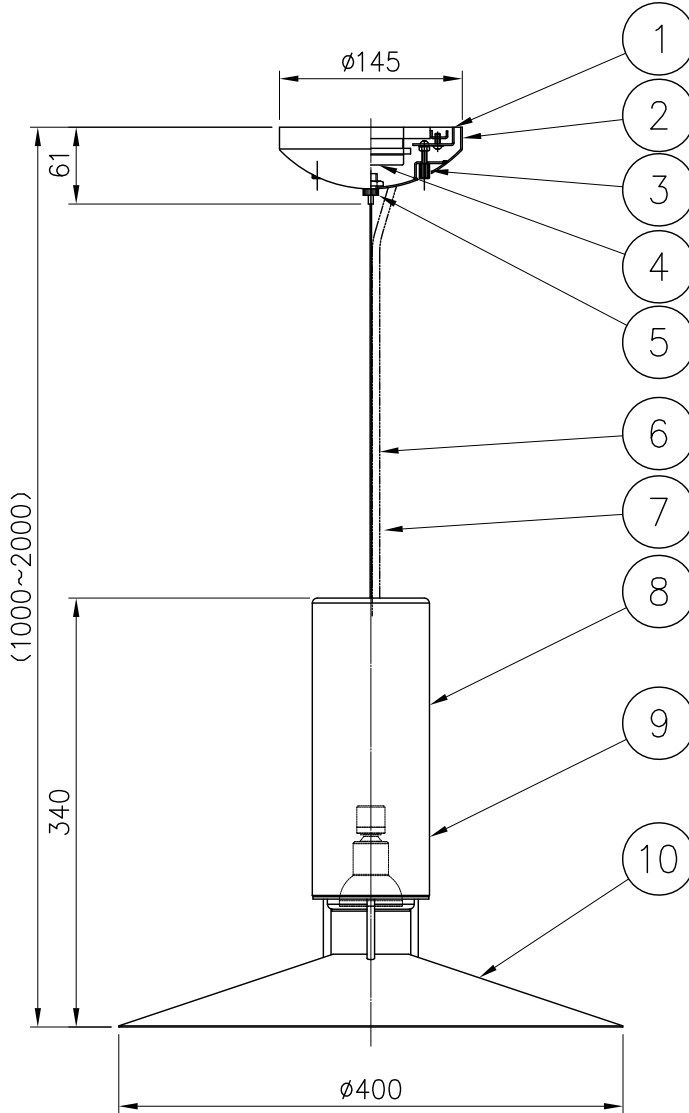

230605

△ 安全上のご注意

- 一般屋内用器具です。屋外や、水気、湿気のある所には取付け出来ません。絶縁不良による感電・火災の原因となることがあります。
- 天井面取付専用器具です。傾斜天井には取付けないでください。指定外の取付けは、落下のおそれがあります。

13				6	ワイヤー	SUS	1	—	器具 タイプ	REBOUND	
12	取付ネジA	SWRH	2	クロメート処理	5	ワイヤー調整具	BS	1			取付簡易型
11	取付ネジB	SWRH	4	クロメート処理	4	弾性シーリングキャップ	樹脂	1			
10	セード	BSP	1	—	3	ローレットナット	BS	1	—	ランプ	E11LED電球ダイクロミックミラータイプ 7.5W x 1灯 (SM16J-07-36D-930-03-S5)
9	ソケット	セラミック	1	E11	2	フランジ	SPC	1	白色		
8	本体	大理石	1	※色種欄参照	1	取付板	SPG	1	生地	色種	W(ホワイトマール) B(ブラックマール) M(グリーンマール) L(トラバチ)
7	コード	ビニール	1	黒色	品番	品名	材質	数量	摘要	カタログ 番号	139F-504W/B/M/L 型番 T3FJ-02Z1-1W/B/M/L
第三角法		作図	開発部	単位	mm	尺度	—	質量	5.9 kg		