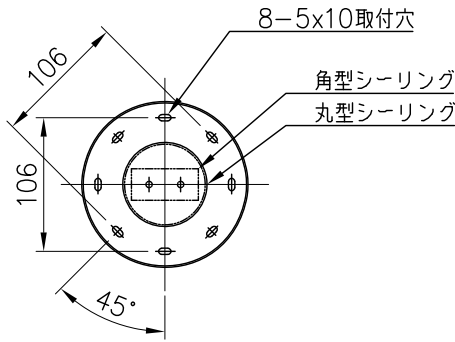

230605

△ 安全上のご注意

- 一般屋内用器具です。屋外や、水気、湿気のある所には取付け出来ません。絶縁不良による感電・火災の原因となることがあります。
- 天井面取付専用器具です。傾斜天井には取付けないでください。指定外の取付けは、落下のおそれがあります。

13				6	ワイヤー	SUS	1	—	器具 タイプ	REBOUND	
12	取付ネジA	SWRH	2	クロメート処理	5	ワイヤー調整具	BS	1			取付簡易型
11	取付ネジB	SWRH	4	クロメート処理	4	弾性シーリングキャップ	樹脂	1			
10	セード	BSP	1	—	3	ローレットナット	BS	1	—	ランプ	E11LED電球ダイクロミックミラータイプ 7.5W x 1灯 (SM16J-07-36D-930-03-S5)
9	ソケット	セラミック	1	E11	2	フランジ	SPC	1	白色		
8	本体	大理石	1	※色種欄参照	1	取付板	SPG	1	生地	色種	W(ホワイトマール) B(ブラックマール) M(グリーンマール) L(トラバチ)
7	コード	ビニール	1	黒色	品番	品名	材質	数量	摘要	カタログ 番号	139F-504W/B/M/L 型番 T3FJ-02Z1-1W/B/M/L
第三角法		作図	開発部	単位	mm	尺度	—	質量	5.9 kg		