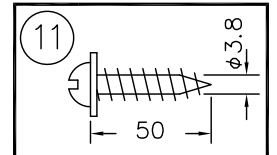

230605

△ 安全上のご注意

- 一般屋内用器具です。屋外や、水気、湿気のある所には取付け出来ません。絶縁不良による感電・火災の原因となることがあります。
- 天井面取付専用器具です。傾斜天井には取付けないでください。指定外の取付けは、落下のおそれがあります。

13				6	ワイヤー	SUS	1	—	器具 タイプ	REBOUND	
12	取付ネジA	SWRH	2	クロメート処理	5	ワイヤー調整具	BS	1			取付簡易型
11	取付ネジB	SWRH	4	クロメート処理	4	弾性シーリングキャップ	樹脂	1			
10	セード	BSP	1	—	3	ローレットナット	BS	1	—	ランプ	E11LED電球ダイクロミックミラータイプ 7.5W x 1灯 (SM16J-07-36D-930-03-S5)
9	ソケット	セラミック	1	E11	2	フランジ	SPC	1	白色		
8	本体	大理石	1	※色種欄参照	1	取付板	SPG	1	生地	色種	W(ホワイトマール) B(ブラックマール) M(グリーンマール) L(トラバチ)
7	コード	ビニール	1	黒色	品番	品名	材質	数量	摘要	カタログ 番号	139F-504W/B/M/L 型番 T3FJ-02Z1-1W/B/M/L
第三角法		作図	開発部	単位	mm	尺度	—	質量	5.9 kg		