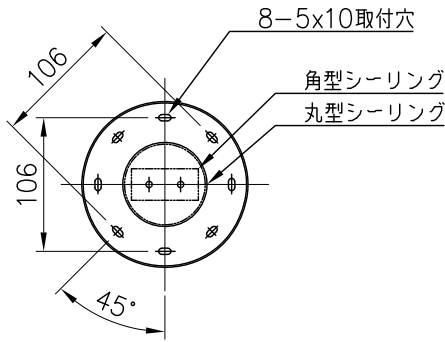

230605

△ 安全上のご注意

- 一般屋内用器具です。屋外や、水気、湿気のある所には取付け出来ません。絶縁不良による感電・火災の原因となることがあります。
- 天井面取付専用器具です。傾斜天井には取付けないでください。指定外の取付けは、落下のおそれがあります。

13				6	ワイヤー	SUS	1	—	器具 タイプ	REBOUND	
12	取付ネジA	SWRH	2	クロメート処理	5	ワイヤー調整具	BS	1		—	
11	取付ネジB	SWRH	4	クロメート処理	4	弾性シーリングキャップ	樹脂	1	250V6A	取付簡易型	
10	セード	BSF	1	内面革張り・黒	3	ローレットナット	BS	1	—	ランプ	E11LED電球ダイクロミックミラータイプ 7.5W x 1灯 (SM16J-07-36D-930-03-S5)
9	ソケット	セラミック	1	E11	2	フランジ	SPC	1	白色		
8	本体	大理石	1	※色種欄参照	1	取付板	SPG	1	生地	色種	W(ホワイトマール/ブラックレザー)B(ブラックマール/ブラックレザー)
7	コード	ビニール	1	黒色	品番	品名	材質	数量	摘要	カタログ 番号	139F-505W/B 型番 T3FJ-03Z7-1W/B
第三角法		作図	開発部	単位	mm	尺度	—	質量	5.9 kg		