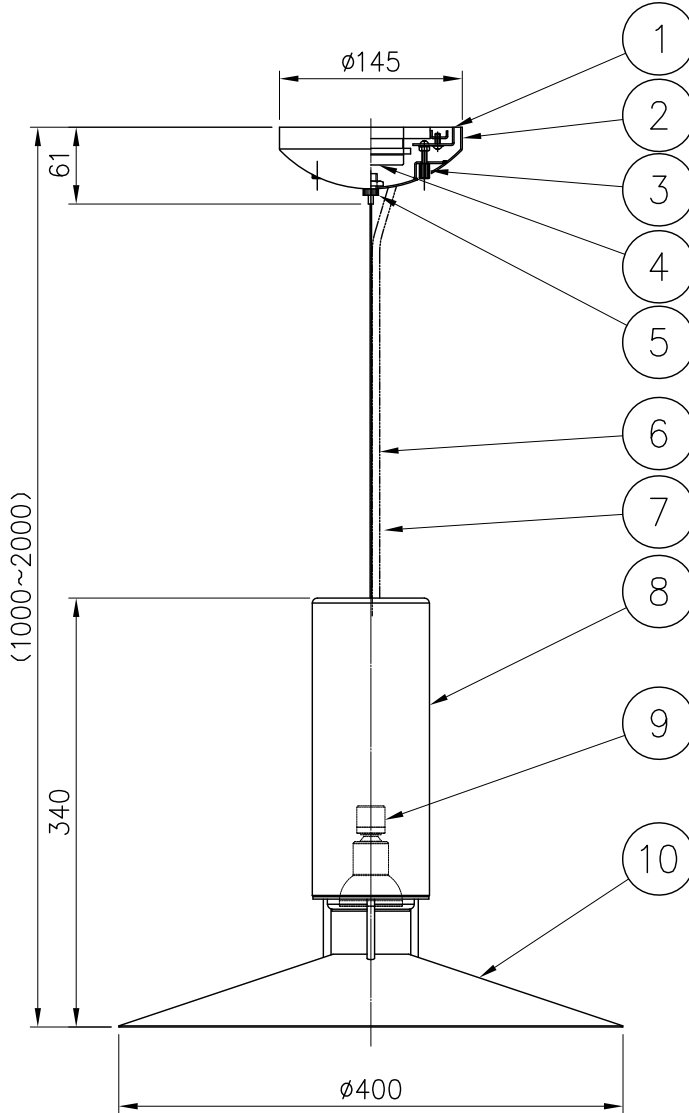

230605

△ 安全上のご注意

- 一般屋内用器具です。屋外や、水気、湿気のある所には取付け出来ません。絶縁不良による感電・火災の原因となることがあります。
- 天井面取付専用器具です。傾斜天井には取付けないでください。指定外の取付けは、落下のおそれがあります。

13				6	ワイヤー	SUS	1	—	器具 タイプ	REBOUND	
12	取付ネジA	SWRH	2	クロメート処理	5	ワイヤー調整具	BS	1		—	
11	取付ネジB	SWRH	4	クロメート処理	4	弾性シーリングキャップ	樹脂	1	250V6A	取付簡易型	
10	セード	BSF	1	内面革張り・黒	3	ローレットナット	BS	1	—	ランプ	E11LED電球ダイクロミックミラータイプ 7.5W x 1灯 (SM16J-07-36D-930-03-S5)
9	ソケット	セラミック	1	E11	2	フランジ	SPC	1	白色		
8	本体	大理石	1	※色種欄参照	1	取付板	SPG	1	生地	色種	W(ホワイトマール/ブラックレザー)B(ブラックマール/ブラックレザー)
7	コード	ビニール	1	黒色	品番	品名	材質	数量	摘要	カタログ 番号	139F-505W/B 型番 T3FJ-03Z7-1W/B
第三角法		作図	開発部	単位	mm	尺度	—	質量	5.9 kg		