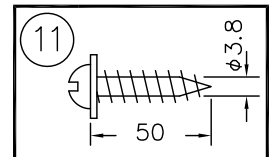

230605

△ 安全上のご注意

- 一般屋内用器具です。屋外や、水気、湿気のある所には取付け出来ません。絶縁不良による感電・火災の原因となることがあります。
- 天井面取付専用器具です。傾斜天井には取付けないでください。指定外の取付けは、落下のおそれがあります。

13				6	ワイヤー	SUS	1	—	器具 タイプ	REBOUND	
12	取付ネジA	SWRH	2	クロメート処理	5	ワイヤー調整具	BS	1		—	
11	取付ネジB	SWRH	4	クロメート処理	4	弾性シーリングキャップ	樹脂	1	250V6A	取付簡易型	
10	セード	BSF	1	内面革張り・黒	3	ローレットナット	BS	1	—	ランプ	E11LED電球ダイクロミックミラータイプ 7.5W x 1灯 (SM16J-07-36D-930-03-S5)
9	ソケット	セラミック	1	E11	2	フランジ	SPC	1	白色		
8	本体	大理石	1	※色種欄参照	1	取付板	SPG	1	生地	色種	W(ホワイトマール/ブラックレザー)B(ブラックマール/ブラックレザー)
7	コード	ビニール	1	黒色	品番	品名	材質	数量	摘要	カタログ 番号	139F-505W/B 型番 T3FJ-03Z7-1W/B
第三角法		作図	開発部	単位	mm	尺度	—	質量	5.9 kg		