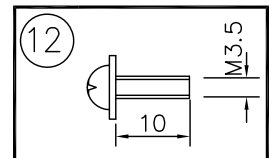

230605

△ 安全上のご注意

- 一般屋内用器具です。屋外や、水気、湿気のある所には取付け出来ません。絶縁不良による感電・火災の原因となることがあります。
- 天井面取付専用器具です。傾斜天井には取付けないでください。指定外の取付けは、落下のおそれがあります。

13				6	ワイヤー	SUS	1	—	器具 タイプ	REBOUND	
12	取付ネジA	SWRH	2	クロメート処理	5	ワイヤー調整具	BS	1		—	
11	取付ネジB	SWRH	4	クロメート処理	4	弾性シーリングキャップ	樹脂	1	250V6A	取付簡易型	
10	セード	BSF	1	内面革張り・黒	3	ローレットナット	BS	1	—	ランプ	E11LED電球ダイクロミックミラータイプ 7.5W x 1灯 (SM16J-07-36D-930-03-S5)
9	ソケット	セラミック	1	E11	2	フランジ	SPC	1	白色		
8	本体	大理石	1	※色種欄参照	1	取付板	SPG	1	生地	色種	W(ホワイトマール/ブラックレザー)B(ブラックマール/ブラックレザー)
7	コード	ビニール	1	黒色	品番	品名	材質	数量	摘要	カタログ 番号	139F-505W/B 型番 T3FJ-03Z7-1W/B
第三角法		作図	開発部	単位	mm	尺度	—	質量	5.9 kg		