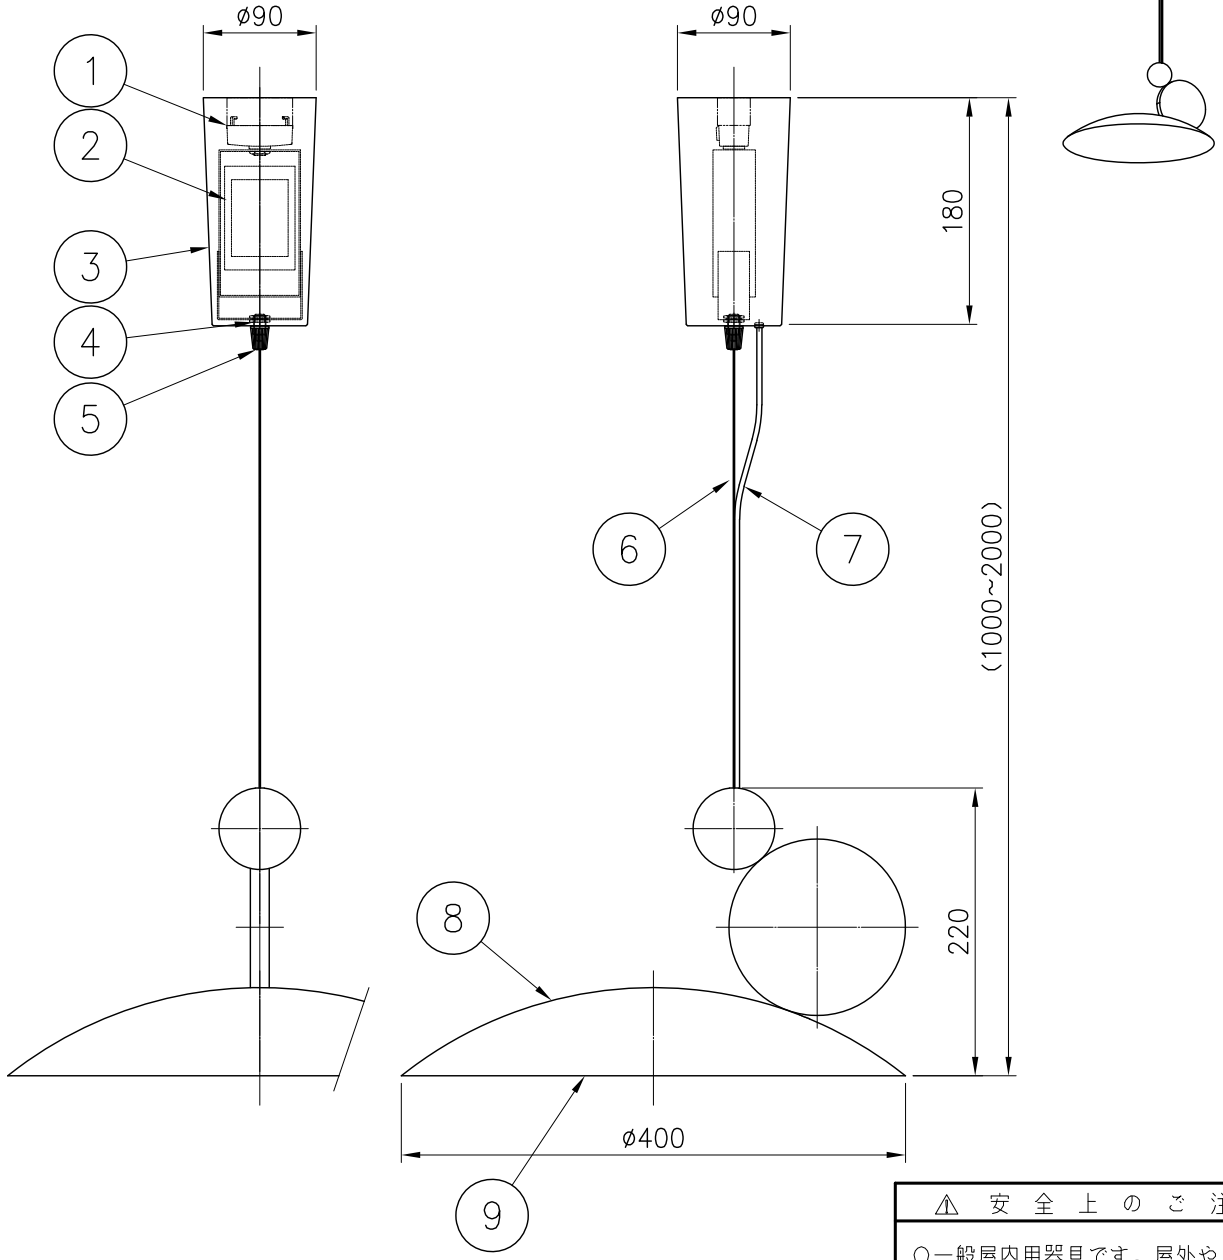

230601

定格消費電力
AC100
19.6W

定格光束	2900lm
------	--------

△ 安全上のご注意

- 一般屋内用器具です。屋外や、水気、湿気のある所には取付け出来ません。絶縁不良による感電・火災の原因となることがあります。
- 天井面取付専用器具です。傾斜天井には取付けないでください。指定外の取付けは、落下のおそれがあります。

13				6	ワイヤー	SUS	1	—	器具 タイプ	EQUILIBRIUM	
12				5	化粧ナット	樹脂	1	黒色		ランプ	引掛けシーリング
11				4	調整金具	BS	1	ニッケルメッキ	色種		LED 17Wx1灯 3000K, Ra85
10				3	フランジカバー	SPC	1	黒色		カタログ 番号	B(ブライトブラックニッケル)K(マットゴールド)N(マットローム)
9	下面カバー	樹脂	1	乳半色	2	電源装置	—	1	AC100V		型番
8	本体	SPC	1	※色種欄参照	1	引掛けシーリングキャップ	樹脂	1	250V6A		
7	コード	ビニール	1	透明	品番	品名	材質	数量	摘要		
第三角法		作図	開発部	単位	mm	尺度	—	質量	3.7 kg		