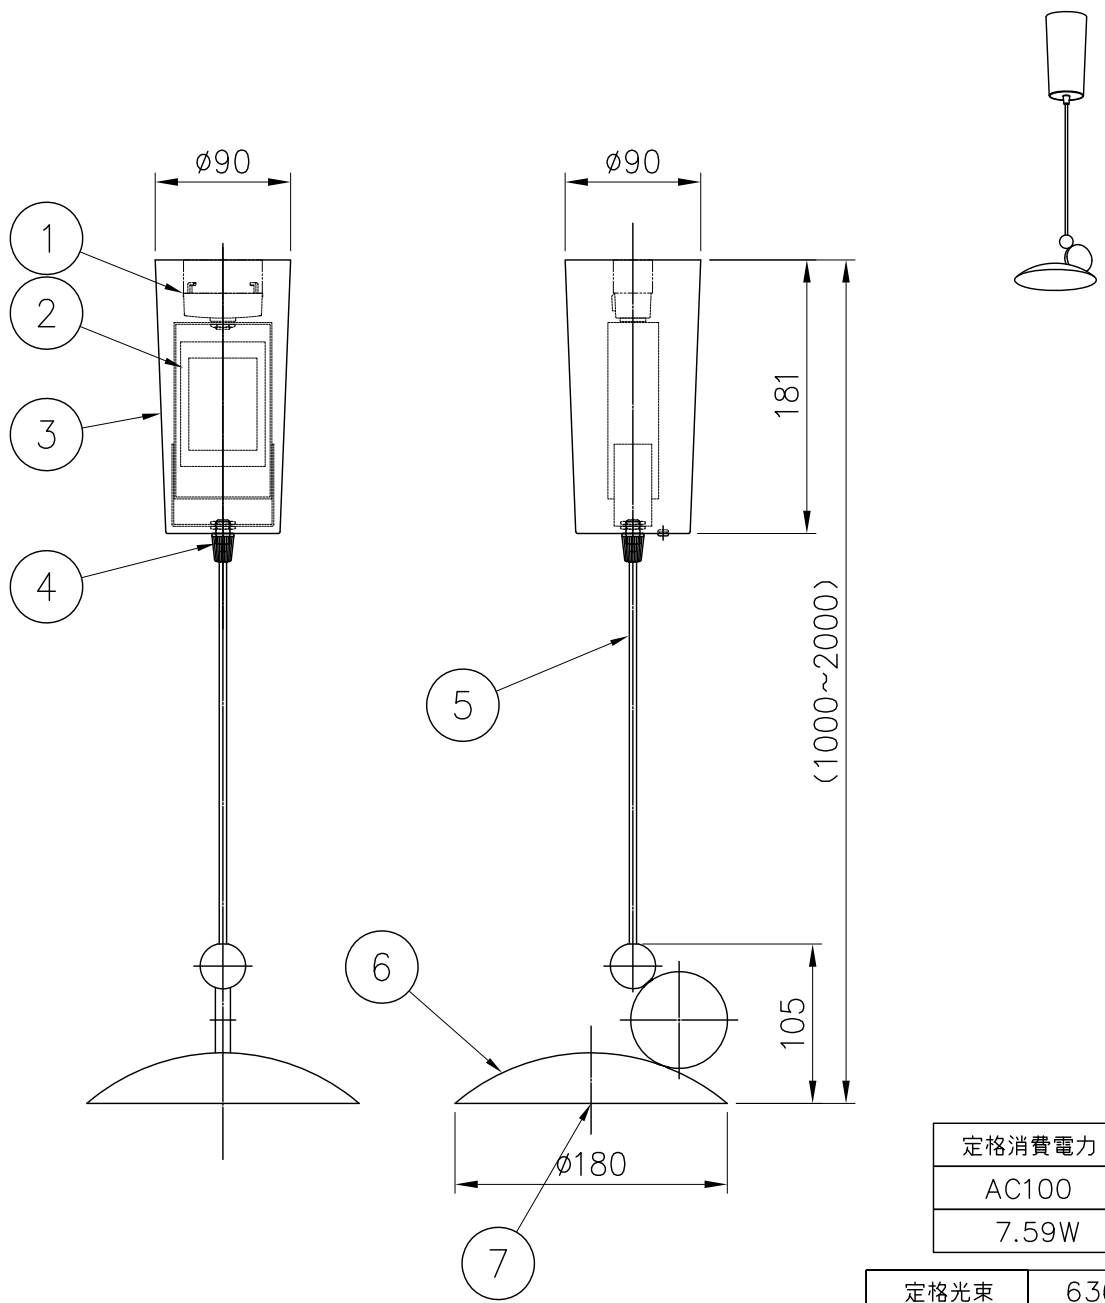

230601

定格消費電力
AC100
7.59W

定格光束	636lm
------	-------

△ 安全上のご注意

- 一般屋内用器具です。屋外や、水気、湿気のある所には取付け出来ません。絶縁不良による感電・火災の原因となることがあります。
- 天井面取付専用器具です。傾斜天井には取付けないでください。指定外の取付けは、落下のおそれがあります。

13					6	本体	SPC	1	※色種欄参照	器具 タイプ	EQUILIBRIUM
12					5	コード	ビニール	1	透明		引掛けシーリング
11					4	コード調整具	樹脂	1	黒色	ランプ	LED 6.6Wx1灯 3000K, Ra90
10					3	フランジカバー	SPC	1	黒色		色種
9					2	電源装置	—	1	AC100V	カタログ 番号	139F-503B/K/N
8					1	引掛けシーリングキャップ	樹脂	1	250V6A		型番
7	下面カバー	樹脂	1	乳半色	品番	品名	材質	数量	摘要		
第三角法		作図	開発部	単位	mm	尺度	—	質量	0.7 kg		