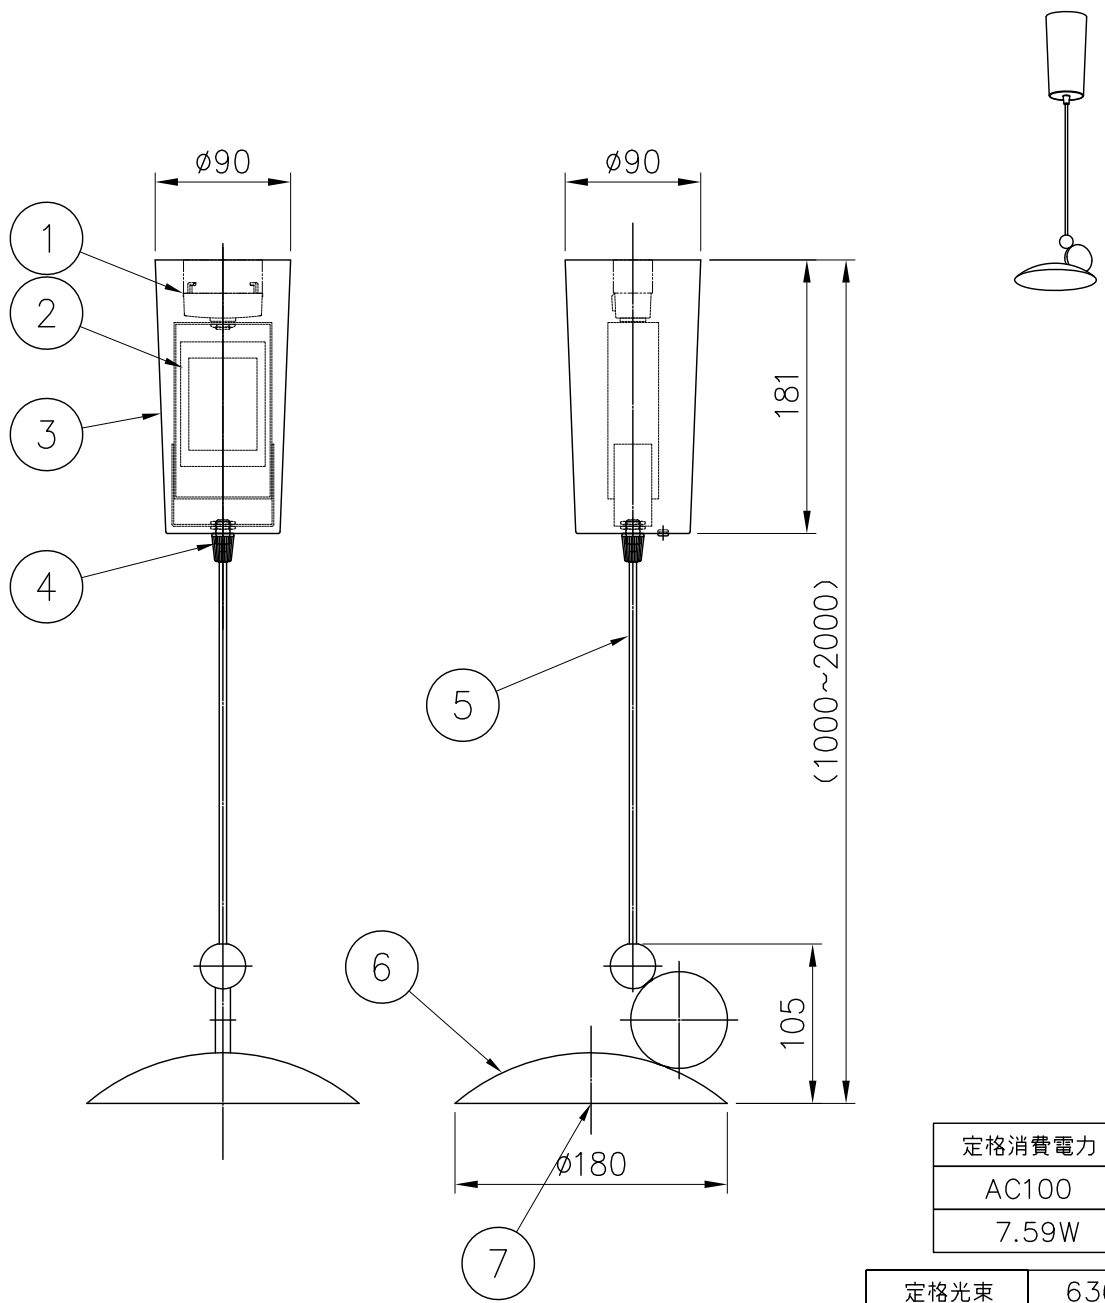

230601

定格消費電力
AC100
7.59W

定格光束	636lm
------	-------

△ 安全上のご注意

- 一般屋内用器具です。屋外や、水気、湿気のある所には取付け出来ません。絶縁不良による感電・火災の原因となることがあります。
- 天井面取付専用器具です。傾斜天井には取付けないでください。指定外の取付けは、落下のおそれがあります。

13				6	本体	SPC	1	※色種欄参照	器具 タイプ	EQUILIBRIUM
12				5	コード	ビニール	1	透明		引掛けシーリング
11				4	コード調整具	樹脂	1	黒色	ランプ	LED 6.6Wx1灯 3000K, Ra90
10				3	フランジカバー	SPC	1	黒色		色種
9				2	電源装置	—	1	AC100V	カタログ 番号	139F-503B/K/N
8				1	引掛けシーリングキャップ	樹脂	1	250V6A		型番
7	下面カバー	樹脂	1	乳半色	品番	品名	材質	数量	摘要	
第三角法		作図	開発部	単位	mm	尺度	—	質量	0.7 kg	