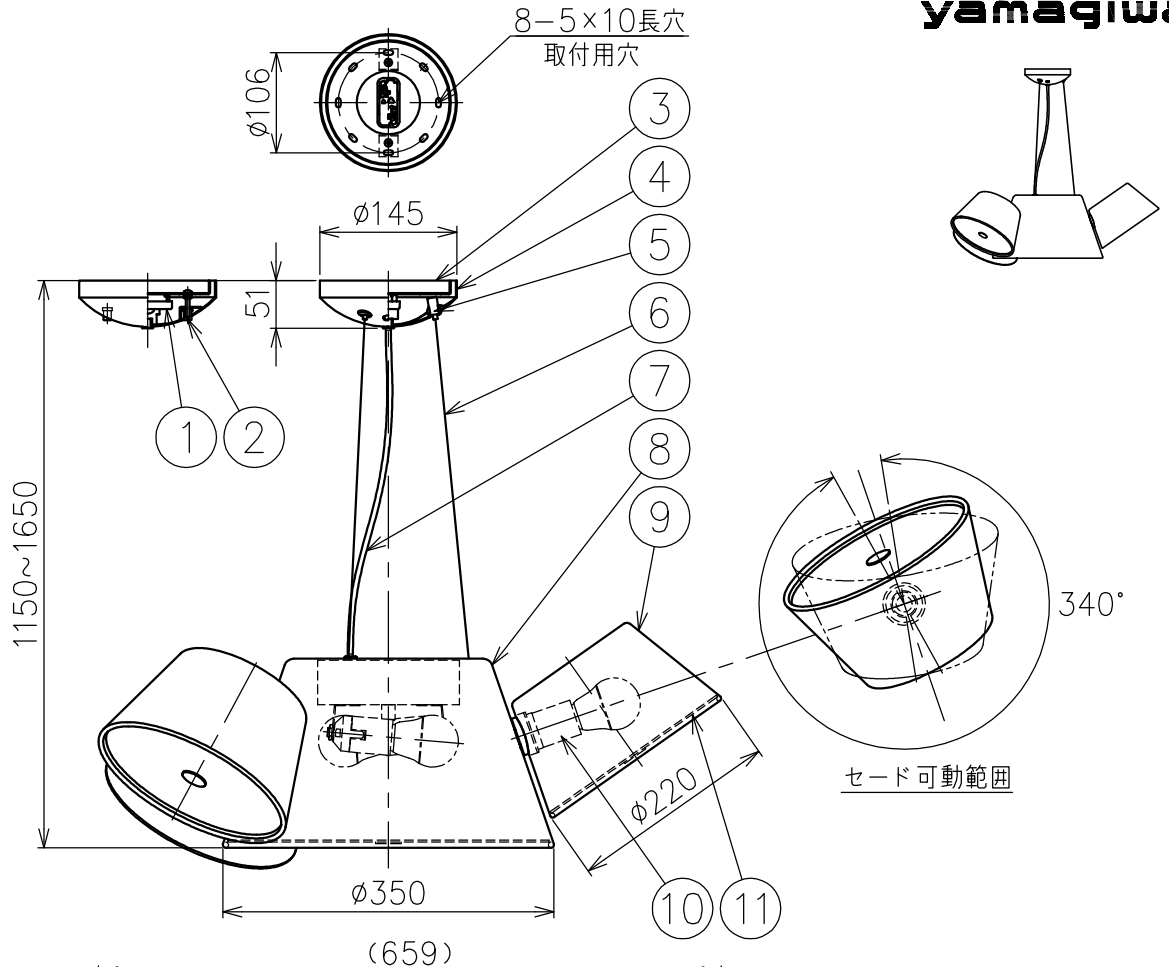

230705

yamaqiwa

付属品

・取付用ネジ：3.8×38／4本

色種欄

カタログ番号	⑧	⑨
138F-520U	ブラック	オレンジ/サンド/ホワイト
138F-520L	オフホワイト	サンド
138F-520H	ブラック	ブラウングレー

△ 安全上のご注意

- 一般屋内用器具です。屋外や、水気、湿気のある所には取付け出来ません。絶縁不良による感電・火災の原因となることがあります。
- 天井面取付専用器具です。傾斜天井には取付けないでください。落下のおそれがあります。

15				7	コード	耐熱ビニル	1	黒色	器具 タイプ	・屋内専用 ・取付簡易型 ・ランプ別			
14				6	ワイヤー	ステンレス	3	φ1.5					
13				5	ワイヤー調整具	真鍮	3	クロームメッキ					
12				4	フランジ	鋼	1	白色	使用 光源	E26 電球型LED 40W形 4.9W×5			
11	セードカバー	樹脂	4	乳白色	3	取付板	鋼	1			垂鉛メッキ仕上		
10	ソケット	樹脂	5	E26 250V 3A	2	ローレットナット	真鍮	2	M4 白色	色種	色種欄参照		
9	サブセード	アルミ	3	色種欄参照、セミマット仕上	1	引掛シーリングキャップ	樹脂	1	250V 6A				
8	メインセード	アルミ	1	色種欄参照、セミマット仕上	品番	品名	材質	数量	摘要	カタログ 番号	138F-520U,L,H	型番	J3FB-07Z9-5U,L,H
第三角法				作図	KI	単位	mm	尺度	—	質量	4.0 kg		