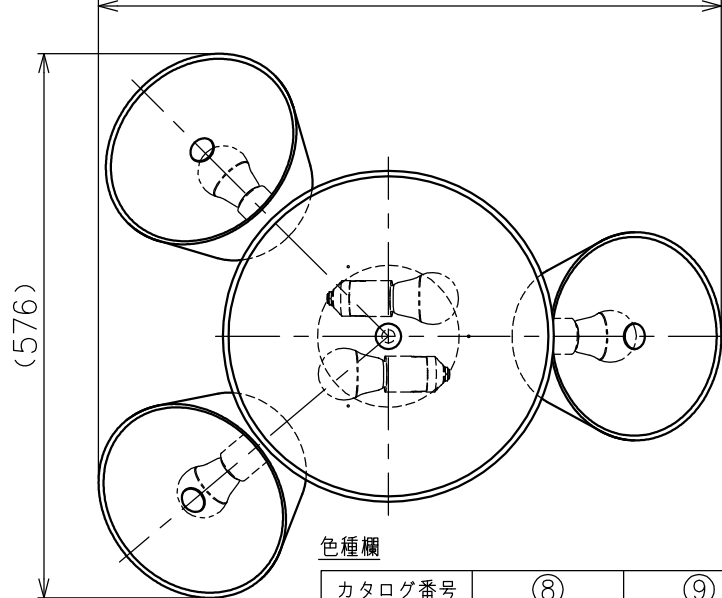

230705

yamaqiwa

付属品

・取付用ネジ：3.8×38／4本

色種欄

カタログ番号	⑧	⑨
138F-520U	ブラック	オレンジ/サンド/ホワイト
138F-520L	オフホワイト	サンド
138F-520H	ブラック	ブラウングレー

△ 安全上のご注意

- 一般屋内用器具です。屋外や、水気、湿気のある所には取付け出来ません。絶縁不良による感電・火災の原因となることがあります。
- 天井面取付専用器具です。傾斜天井には取付けないでください。落下のおそれがあります。

15				7	コード	耐熱ビニル	1	黒色	器具 タイプ	・屋内専用 ・取付簡易型 ・ランプ別			
14				6	ワイヤー	ステンレス	3	φ1.5					
13				5	ワイヤー調整具	真鍮	3	クロームメッキ					
12				4	フランジ	鋼	1	白色	使用 光源	E26 電球型LED 40W形 4.9W×5			
11	セードカバー	樹脂	4	乳白色	3	取付板	鋼	1			垂鉛メッキ仕上		
10	ソケット	樹脂	5	E26 250V 3A	2	ローレットナット	真鍮	2	M4 白色	色種	色種欄参照		
9	サブセード	アルミ	3	色種欄参照、セミマット仕上	1	引掛シーリングキャップ	樹脂	1	250V 6A				
8	メインセード	アルミ	1	色種欄参照、セミマット仕上	品番	品名	材質	数量	摘要	カタログ 番号	138F-520U,L,H	型番	J3FB-07Z9-5U,L,H
第三角法				作図	KI	単位	mm	尺度	—	質量	4.0 kg		