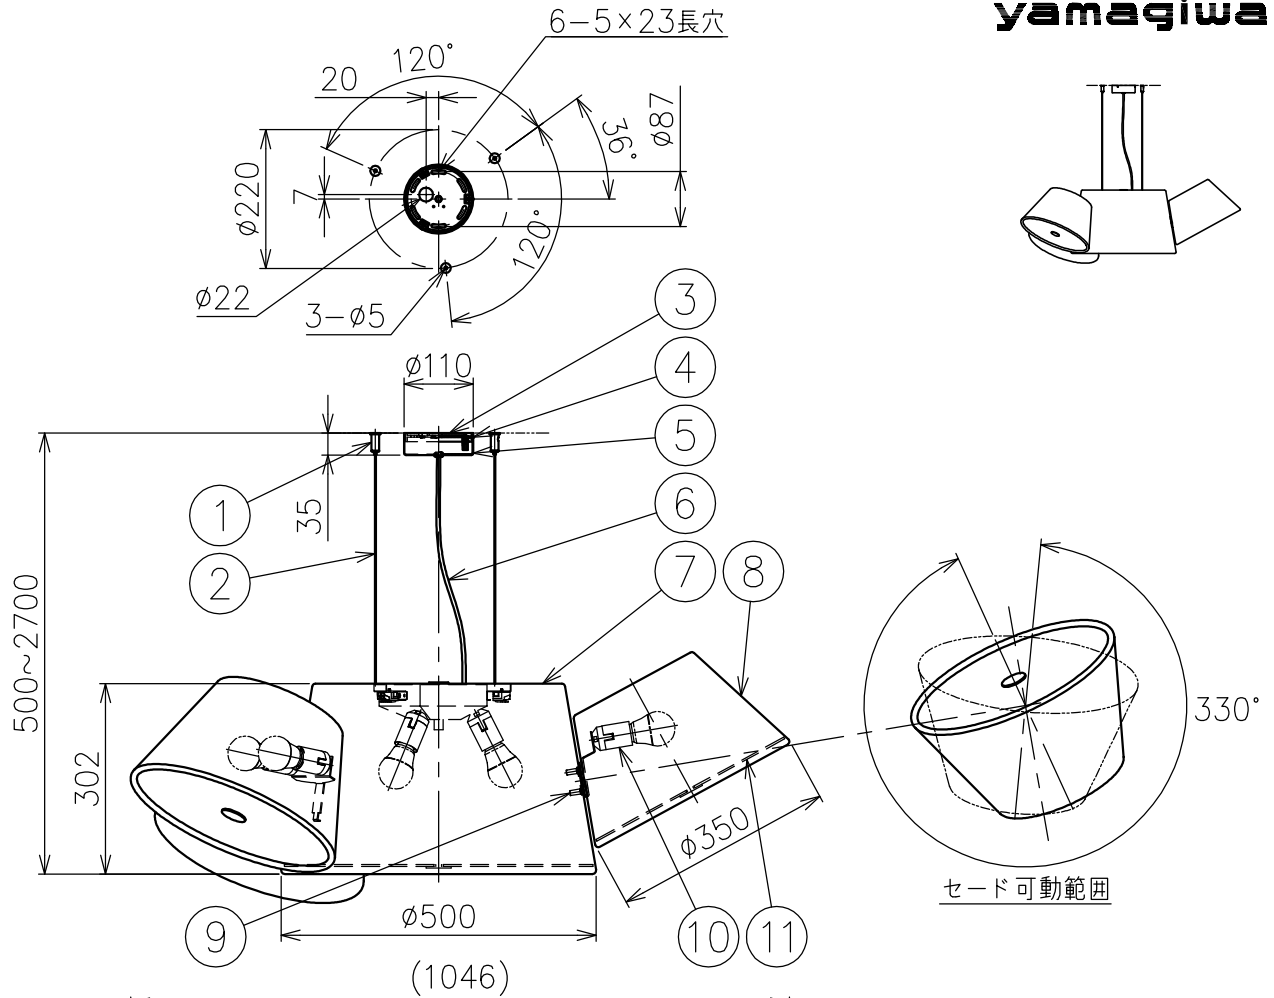

230705

付属品
・取付用ネジ: 3.8×38/5本

色種欄

カタログ番号	⑦	⑧
138F-519U	ブラック	オレンジ/サンド/ホワイト
138F-519L	オフホワイト	サンド
138F-519H	ブラック	ブラウングレー

△ 安全上のご注意

- 一般屋内用器具です。屋外や、水気、湿気のある所には取付け出来ません。絶縁不良による感電・火災の原因となることがあります。
- 天井面取付専用器具です。傾斜天井には取付けないでください。落下のおそれがあります。

15					7	メインセード	アルミ	1	色種欄参照、セミマット仕上	器具 タイプ	・屋内専用 ・ランプ別
14					6	コード	耐熱ビニル	1	黒色		
13					5	フランジ	鋼	1	白色	使用 光源	E26 電球型LED 60W形 7.4W×9
12					4	フランジ固定ネジ	鋼	3	M3		
11	セードカバー	樹脂	4	乳白色	3	取付板	アルミ	1	白色	色種	色種欄参照
10	ソケット	樹脂	9	E26 250V 3A	2	ワイヤー	ステンレス	3	φ1.5		
9	サブセード固定ナット	真鍮	6	M5	1	ワイヤー調整具	真鍮	3	クロームメッキ	カタログ 番号	138F-519U,L,H
8	サブセード	アルミ	3	色種欄参照、セミマット仕上	品番	品名	材質	数量	摘要	型番	J3FB-06Z1-9U,L,H
第三角法		作図	KI	単位	mm	尺度	—	質量	8.0 kg		