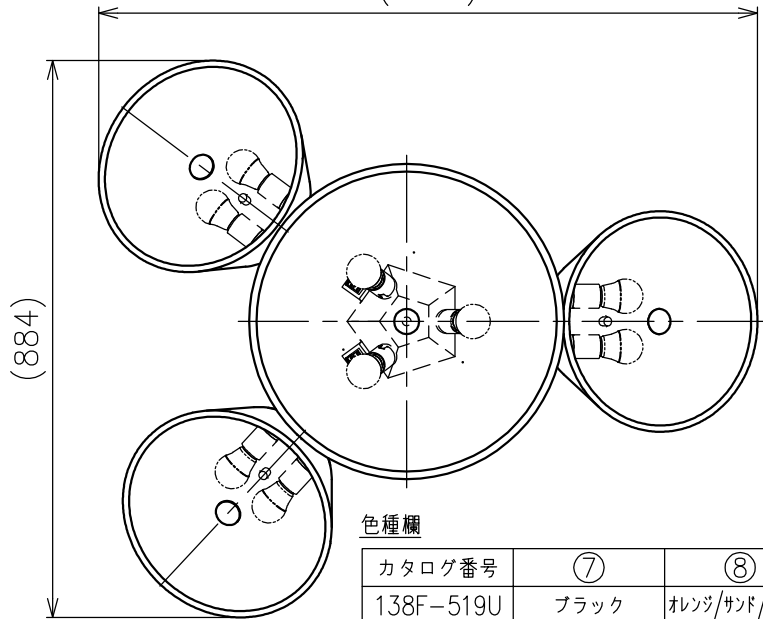

230705

付属品
・取付用ネジ: 3.8×38/5本

色種欄

カタログ番号	⑦	⑧
138F-519U	ブラック	オレンジ/サンド/ホワイト
138F-519L	オフホワイト	サンド
138F-519H	ブラック	ブラウングレー

△ 安全上のご注意

- 一般屋内用器具です。屋外や、水気、湿気のある所には取付け出来ません。絶縁不良による感電・火災の原因となることがあります。
- 天井面取付専用器具です。傾斜天井には取付けないでください。落下のおそれがあります。

15					7	メインセード	アルミ	1	色種欄参照、セミマット仕上	器具 タイプ	・屋内専用 ・ランプ別
14					6	コード	耐熱ビニル	1	黒色		
13					5	フランジ	鋼	1	白色	使用 光源	E26 電球型LED 60W形 7.4W×9
12					4	フランジ固定ネジ	鋼	3	M3		
11	セードカバー	樹脂	4	乳白色	3	取付板	アルミ	1	白色	色種	色種欄参照
10	ソケット	樹脂	9	E26 250V 3A	2	ワイヤー	ステンレス	3	φ1.5		
9	サブセード固定ナット	真鍮	6	M5	1	ワイヤー調整具	真鍮	3	クロームメッキ	カタログ 番号	138F-519U,L,H
8	サブセード	アルミ	3	色種欄参照、セミマット仕上	品番	品名	材質	数量	摘要	型番	J3FB-06Z1-9U,L,H
第三角法		作図	KI	単位	mm	尺度	—	質量	8.0 kg		