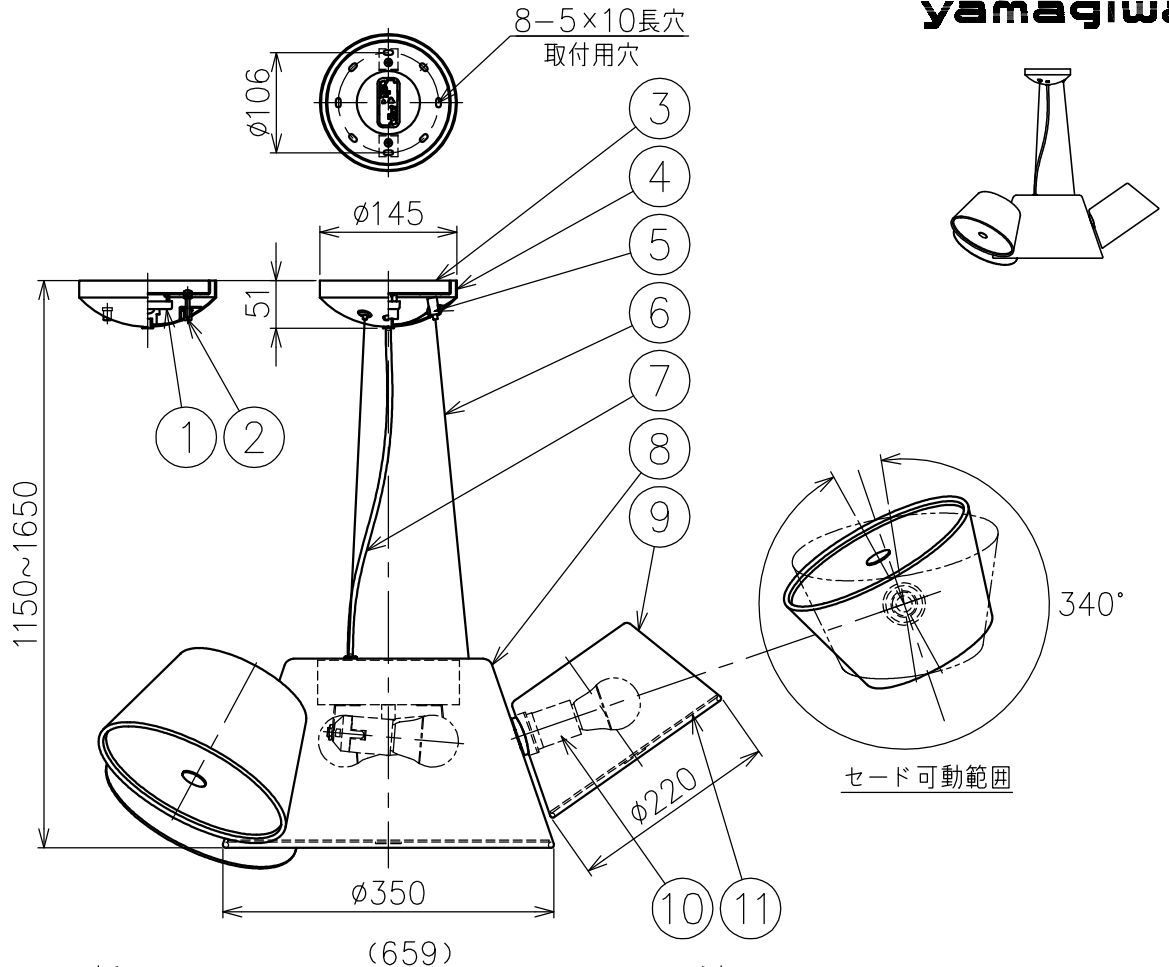

230705

yamaqiwa

付属品

・取付用ネジ：3.8×38/4本

色種欄

カタログ番号	⑧	⑨
138F-520U	ブラック	オレンジ/サンド/ホワイト
138F-520L	オフホワイト	サンド
138F-520H	ブラック	ブラウングレー

△ 安全上のご注意

- 一般屋内用器具です。屋外や、水気、湿気のある所には取付け出来ません。絶縁不良による感電・火災の原因となることがあります。
- 天井面取付専用器具です。傾斜天井には取付けないでください。落下のおそれがあります。

15				7	コード	耐熱ビニル	1	黒色	器具 タイプ	・屋内専用 ・取付簡易型 ・ランプ別			
14				6	ワイヤー	ステンレス	3	φ1.5					
13				5	ワイヤー調整具	真鍮	3	クロームメッキ					
12				4	フランジ	鋼	1	白色	使用 光源	E26 電球型LED 40W形 4.9W×5			
11	セードカバー	樹脂	4	乳白色	3	取付板	鋼	1			垂鉛メッキ仕上		
10	ソケット	樹脂	5	E26 250V 3A	2	ローレットナット	真鍮	2	M4 白色	色種	色種欄参照		
9	サブセード	アルミ	3	色種欄参照、セミマット仕上	1	引掛シーリングキャップ	樹脂	1	250V 6A				
8	メインセード	アルミ	1	色種欄参照、セミマット仕上	品番	品名	材質	数量	摘要	カタログ 番号	138F-520U,L,H	型番	J3FB-07Z9-5U,L,H
第三角法				作図	KI	単位	mm	尺度	—	質量	4.0 kg		