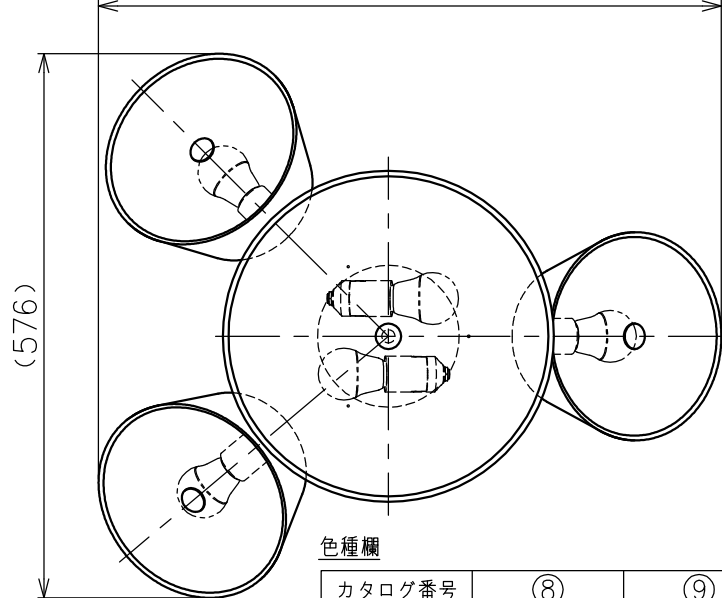

230705

yamaqiwa

付属品

・取付用ネジ：3.8×38/4本

色種欄

カタログ番号	⑧	⑨
138F-520U	ブラック	オレンジ/サンド/ホワイト
138F-520L	オフホワイト	サンド
138F-520H	ブラック	ブラウングレー

△ 安全上のご注意

- 一般屋内用器具です。屋外や、水気、湿気のある所には取付け出来ません。絶縁不良による感電・火災の原因となることがあります。
- 天井面取付専用器具です。傾斜天井には取付けないでください。落下のおそれがあります。

15				7	コード	耐熱ビニル	1	黒色	器具 タイプ	・屋内専用 ・取付簡易型 ・ランプ別			
14				6	ワイヤー	ステンレス	3	φ1.5					
13				5	ワイヤー調整具	真鍮	3	クロームメッキ					
12				4	フランジ	鋼	1	白色	使用 光源	E26 電球型LED 40W形 4.9W×5			
11	セードカバー	樹脂	4	乳白色	3	取付板	鋼	1			垂鉛メッキ仕上		
10	ソケット	樹脂	5	E26 250V 3A	2	ローレットナット	真鍮	2	M4 白色	色種	色種欄参照		
9	サブセード	アルミ	3	色種欄参照、セミマット仕上	1	引掛シーリングキャップ	樹脂	1	250V 6A				
8	メインセード	アルミ	1	色種欄参照、セミマット仕上	品番	品名	材質	数量	摘要	カタログ 番号	138F-520U,L,H	型番	J3FB-07Z9-5U,L,H
第三角法				作図	KI	単位	mm	尺度	—	質量	4.0 kg		