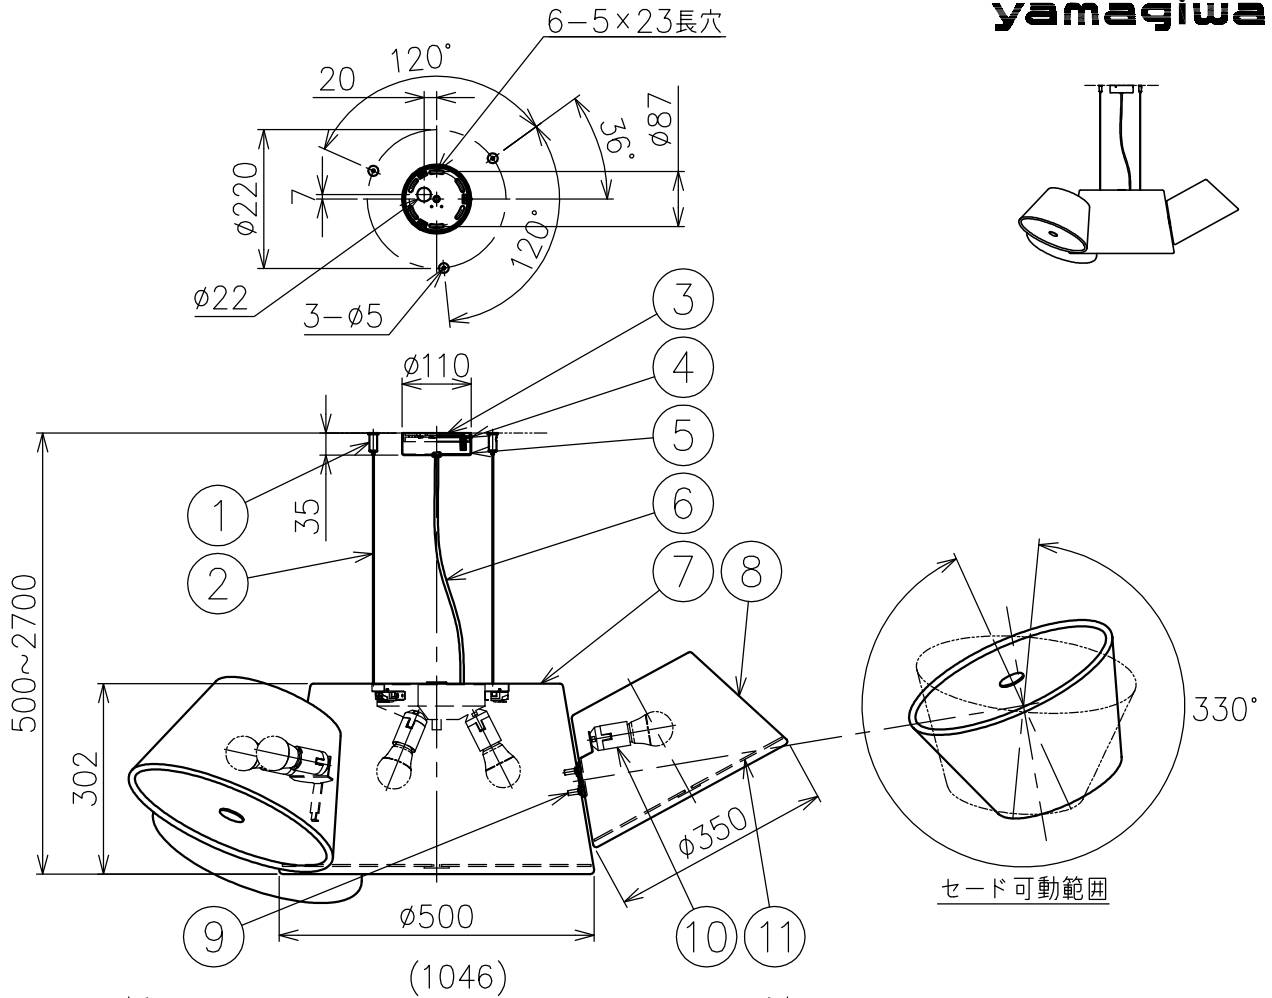

230705

付属品
・取付用ネジ：3.8×38/5本

色種欄

カタログ番号	⑦	⑧
138F-519U	ブラック	オレンジ/サンド/ホワイト
138F-519L	オフホワイト	サンド
138F-519H	ブラック	ブラウングレー

△ 安全上のご注意

- 一般屋内用器具です。屋外や、水気、湿気のある所には取付け出来ません。絶縁不良による感電・火災の原因となることがあります。
- 天井面取付専用器具です。傾斜天井には取付けないでください。落下のおそれがあります。

15					7	メインセード	アルミ	1	色種欄参照、セミマット仕上	器具 タイプ	・屋内専用 ・ランプ別		
14					6	コード	耐熱ビニル	1	黒色				
13					5	フランジ	鋼	1	白色				
12					4	フランジ固定ネジ	鋼	3	M3	使用 光源	E26 電球型LED 60W形 7.4W×9		
11	セードカバー	樹脂	4	乳白色	3	取付板	アルミ	1	白色				
10	ソケット	樹脂	9	E26 250V 3A	2	ワイヤー	ステンレス	3	φ1.5				
9	サブセード固定ナット	真鍮	6	M5	1	ワイヤー調整具	真鍮	3	クロームメッキ	色種	色種欄参照		
8	サブセード	アルミ	3	色種欄参照、セミマット仕上	品番	品名	材質	数量	摘要	カタログ 番号	138F-519U,L,H	型番	J3FB-06Z1-9U,L,H
第三角法		作図	KI	単位	mm	尺度	—	質量	8.0 kg				