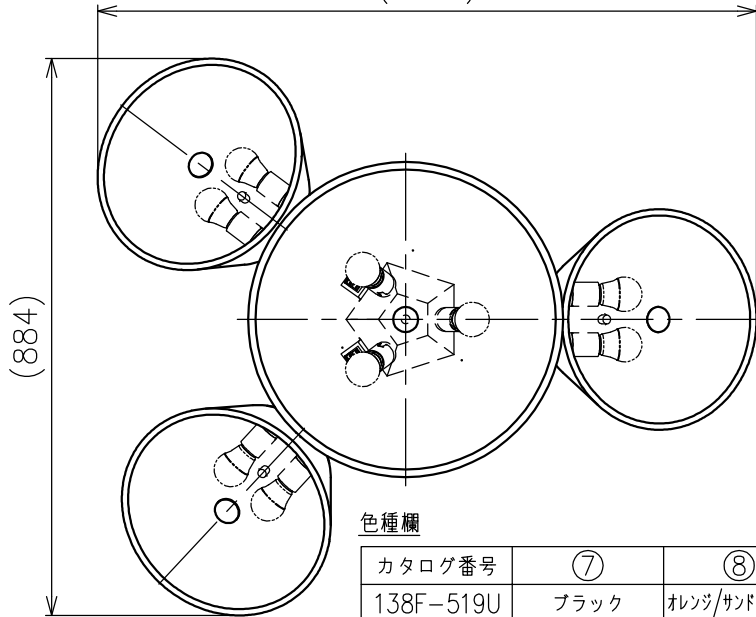

230705

付属品
・取付用ネジ：3.8×38/5本

色種欄

カタログ番号	⑦	⑧
138F-519U	ブラック	オレンジ/サンド/ホワイト
138F-519L	オフホワイト	サンド
138F-519H	ブラック	ブラウングレー

△ 安全上のご注意

- 一般屋内用器具です。屋外や、水気、湿気のある所には取付け出来ません。絶縁不良による感電・火災の原因となることがあります。
- 天井面取付専用器具です。傾斜天井には取付けないでください。落下のおそれがあります。

15					7	メインセード	アルミ	1	色種欄参照、セミマット仕上	器具 タイプ	・屋内専用 ・ランプ別		
14					6	コード	耐熱ビニル	1	黒色				
13					5	フランジ	鋼	1	白色				
12					4	フランジ固定ネジ	鋼	3	M3	使用 光源	E26 電球型LED 60W形 7.4W×9		
11	セードカバー	樹脂	4	乳白色	3	取付板	アルミ	1	白色				
10	ソケット	樹脂	9	E26 250V 3A	2	ワイヤー	ステンレス	3	φ1.5				
9	サブセード固定ナット	真鍮	6	M5	1	ワイヤー調整具	真鍮	3	クロームメッキ	色種	色種欄参照		
8	サブセード	アルミ	3	色種欄参照、セミマット仕上	品番	品名	材質	数量	摘要	カタログ 番号	138F-519U,L,H	型番	J3FB-06Z1-9U,L,H
第三角法		作図	KI	単位	mm	尺度	—	質量	8.0 kg				