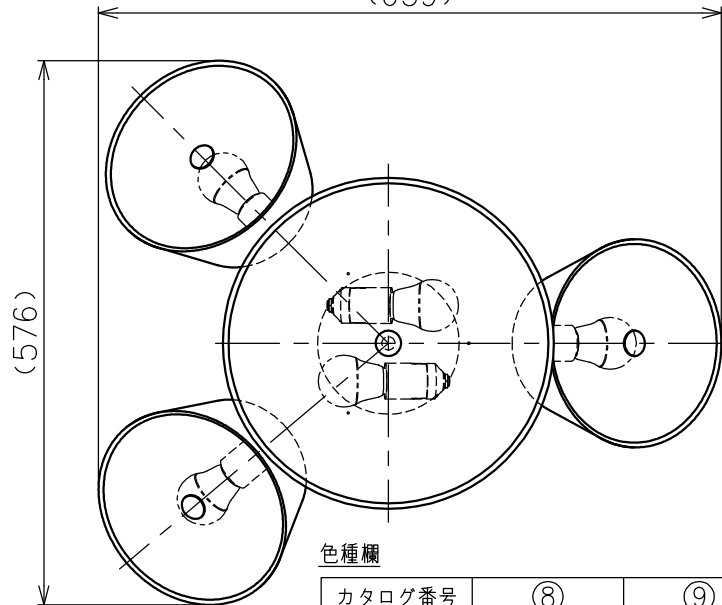

230705

yamaqiwa

色種欄

カタログ番号	⑧	⑨
138F-520U	ブラック	オレンジ/サンド/ホワイト
138F-520L	オフホワイト	サンド
138F-520H	ブラック	ブラウングレー

付属品

・取付用ネジ：3.8×38/4本

△ 安全上のご注意

- 一般屋内用器具です。屋外や、水気、湿気のある所には取付け出来ません。絶縁不良による感電・火災の原因となることがあります。
- 天井面取付専用器具です。傾斜天井には取付けないでください。落下のおそれがあります。

15					7	コード	耐熱ビニル	1	黒色	器具 タイプ	・屋内専用 ・取付簡易型 ・ランプ別		
14					6	ワイヤー	ステンレス	3	φ1.5				
13					5	ワイヤー調整具	真鍮	3	クロームメッキ				
12					4	フランジ	鋼	1	白色	使用 光源	E26 電球型LED 40W形 4.9W×5		
11	セードカバー	樹脂	4	乳白色	3	取付板	鋼	1	垂鉛メッキ仕上				
10	ソケット	樹脂	5	E26 250V 3A	2	ローレットナット	真鍮	2	M4 白色				
9	サブセード	アルミ	3	色種欄参照、セミマット仕上	1	引掛シーリングキャップ	樹脂	1	250V 6A	色種	色種欄参照		
8	メインセード	アルミ	1	色種欄参照、セミマット仕上	品番	品名	材質	数量	摘要	カタログ 番号	138F-520U,L,H	型番	J3FB-07Z9-5U,L,H
第三角法		作図	KI	単位	mm	尺度	—	質量	4.0 kg				