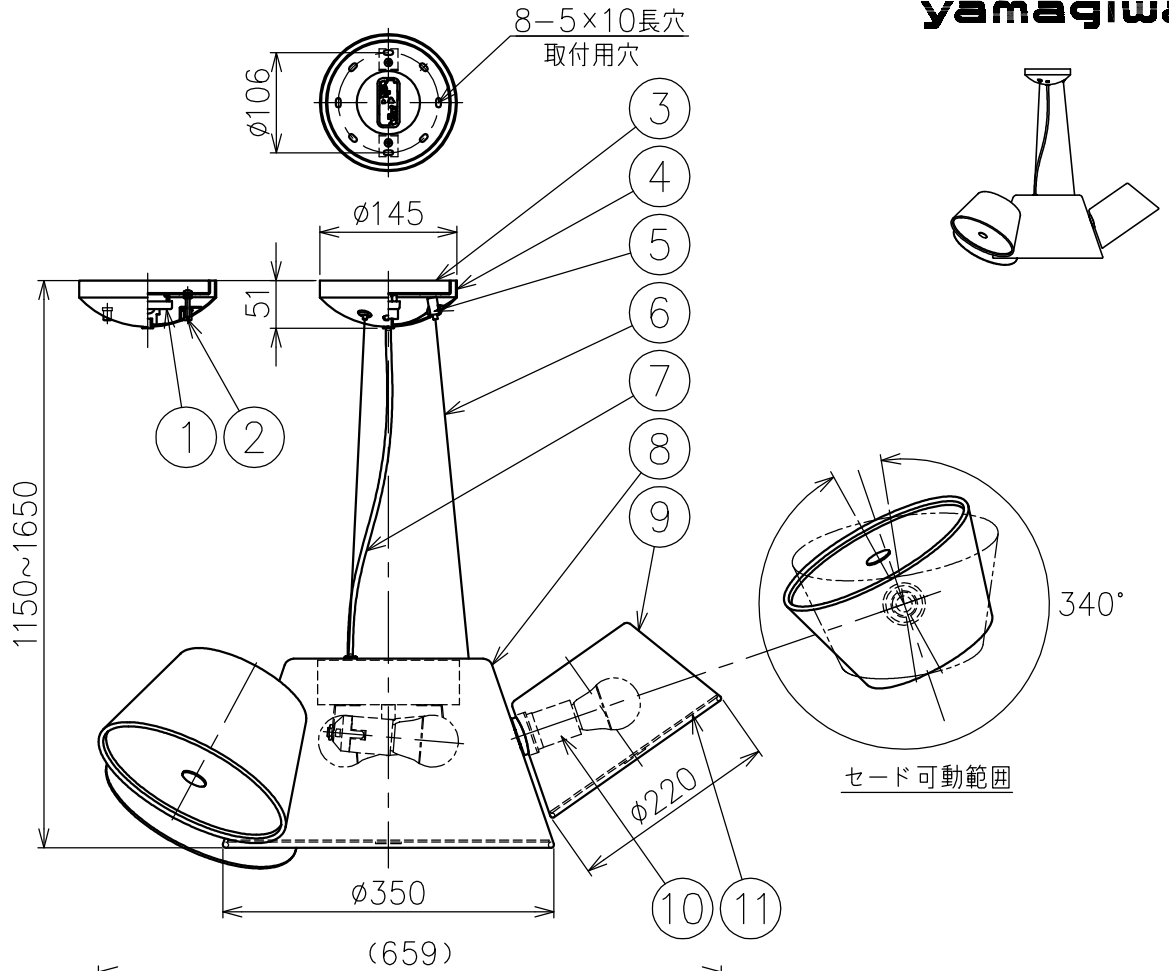

230705

yamaqiwa

色種欄

カタログ番号	⑧	⑨
138F-520U	ブラック	オレンジ/サンド/ホワイト
138F-520L	オフホワイト	サンド
138F-520H	ブラック	ブラウングレー

付属品

・取付用ネジ：3.8×38/4本

△ 安全上のご注意

- 一般屋内用器具です。屋外や、水気、湿気のある所には取付け出来ません。絶縁不良による感電・火災の原因となることがあります。
- 天井面取付専用器具です。傾斜天井には取付けないでください。落下のおそれがあります。

15					7	コード	耐熱ビニル	1	黒色	器具 タイプ	・屋内専用 ・取付簡易型 ・ランプ別		
14					6	ワイヤー	ステンレス	3	φ1.5				
13					5	ワイヤー調整具	真鍮	3	クロームメッキ				
12					4	フランジ	鋼	1	白色	使用 光源	E26 電球型LED 40W形 4.9W×5		
11	セードカバー	樹脂	4	乳白色	3	取付板	鋼	1	垂鉛メッキ仕上				
10	ソケット	樹脂	5	E26 250V 3A	2	ローレットナット	真鍮	2	M4 白色				
9	サブセード	アルミ	3	色種欄参照、セミマット仕上	1	引掛シーリングキャップ	樹脂	1	250V 6A	色種	色種欄参照		
8	メインセード	アルミ	1	色種欄参照、セミマット仕上	品番	品名	材質	数量	摘要	カタログ 番号	138F-520U,L,H	型番	J3FB-07Z9-5U,L,H
第三角法		作図	KI	単位	mm	尺度	—	質量	4.0 kg				