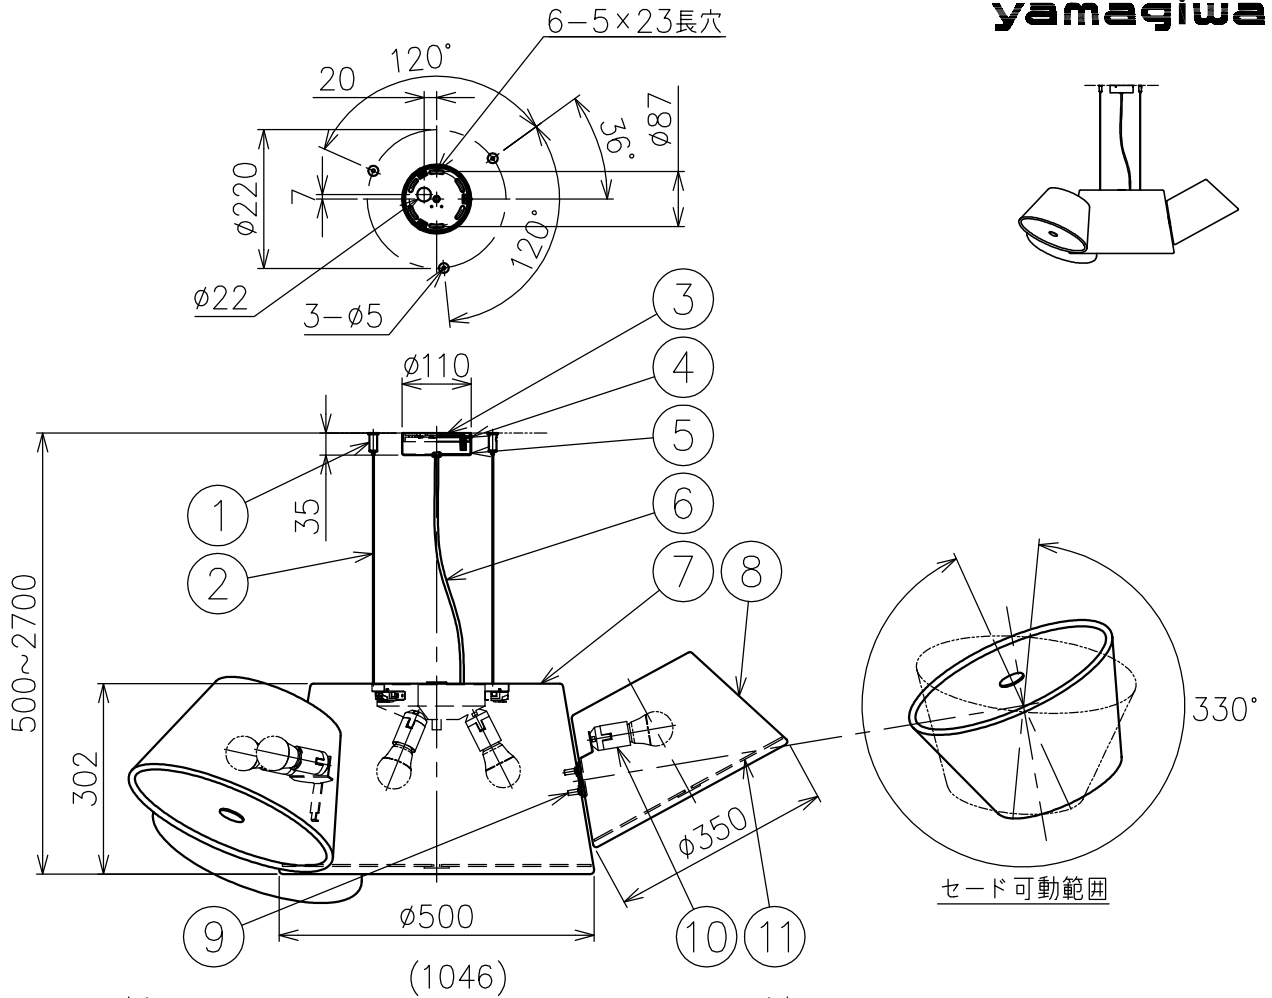

230705

付属品  
・取付用ネジ：3.8×38/5本

色種欄

カタログ番号	⑦	⑧
138F-519U	ブラック	オレンジ/サンド/ホワイト
138F-519L	オフホワイト	サンド
138F-519H	ブラック	ブラウングレー

△ 安全上のご注意

- 一般屋内用器具です。屋外や、水気、湿気のある所には取付け出来ません。絶縁不良による感電・火災の原因となることがあります。
- 天井面取付専用器具です。傾斜天井には取付けないでください。落下のおそれがあります。

15					7	メインセード	アルミ	1	色種欄参照、セミマット仕上	器具 タイプ	・屋内専用 ・ランプ別
14					6	コード	耐熱ビニル	1	黒色		
13					5	フランジ	鋼	1	白色	使用 光源	E26 電球型LED 60W形 7.4W×9
12					4	フランジ固定ネジ	鋼	3	M3		
11	セードカバー	樹脂	4	乳白色	3	取付板	アルミ	1	白色	色種	色種欄参照
10	ソケット	樹脂	9	E26 250V 3A	2	ワイヤー	ステンレス	3	φ1.5		
9	サブセード固定ナット	真鍮	6	M5	1	ワイヤー調整具	真鍮	3	クロームメッキ	カタログ 番号	138F-519U,L,H
8	サブセード	アルミ	3	色種欄参照、セミマット仕上	品番	品名	材質	数量	摘要	型番	J3FB-06Z1-9U,L,H
第三角法		作図	KI	単位	mm	尺度	—	質量	8.0 kg		