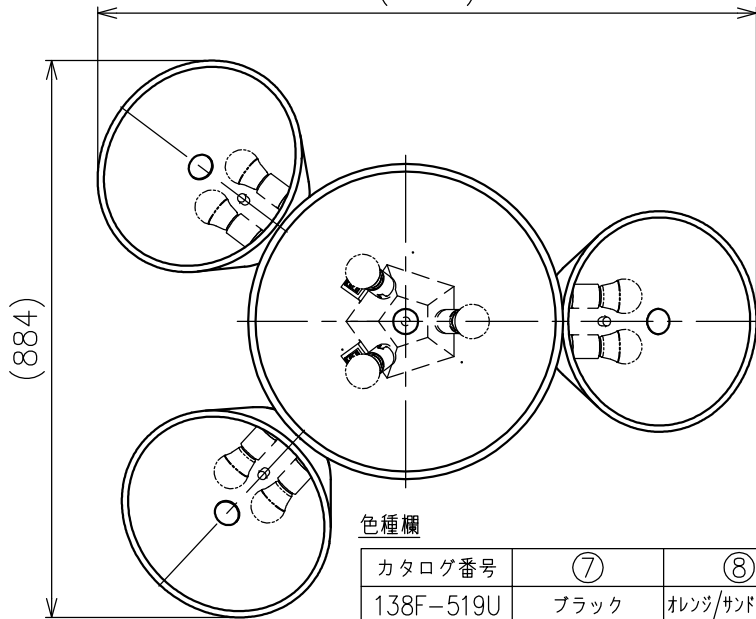

230705

付属品  
・取付用ネジ：3.8×38/5本

色種欄

カタログ番号	⑦	⑧
138F-519U	ブラック	オレンジ/サンド/ホワイト
138F-519L	オフホワイト	サンド
138F-519H	ブラック	ブラウングレー

△ 安全上のご注意

- 一般屋内用器具です。屋外や、水気、湿気のある所には取付け出来ません。絶縁不良による感電・火災の原因となることがあります。
- 天井面取付専用器具です。傾斜天井には取付けないでください。落下のおそれがあります。

15					7	メインセード	アルミ	1	色種欄参照、セミマット仕上	器具 タイプ	・屋内専用 ・ランプ別
14					6	コード	耐熱ビニル	1	黒色		
13					5	フランジ	鋼	1	白色	使用 光源	E26 電球型LED 60W形 7.4W×9
12					4	フランジ固定ネジ	鋼	3	M3		
11	セードカバー	樹脂	4	乳白色	3	取付板	アルミ	1	白色	色種	色種欄参照
10	ソケット	樹脂	9	E26 250V 3A	2	ワイヤー	ステンレス	3	φ1.5		
9	サブセード固定ナット	真鍮	6	M5	1	ワイヤー調整具	真鍮	3	クロームメッキ	カタログ 番号	138F-519U,L,H
8	サブセード	アルミ	3	色種欄参照、セミマット仕上	品番	品名	材質	数量	摘要	型番	J3FB-06Z1-9U,L,H
第三角法		作図	KI	単位	mm	尺度	—	質量	8.0 kg		