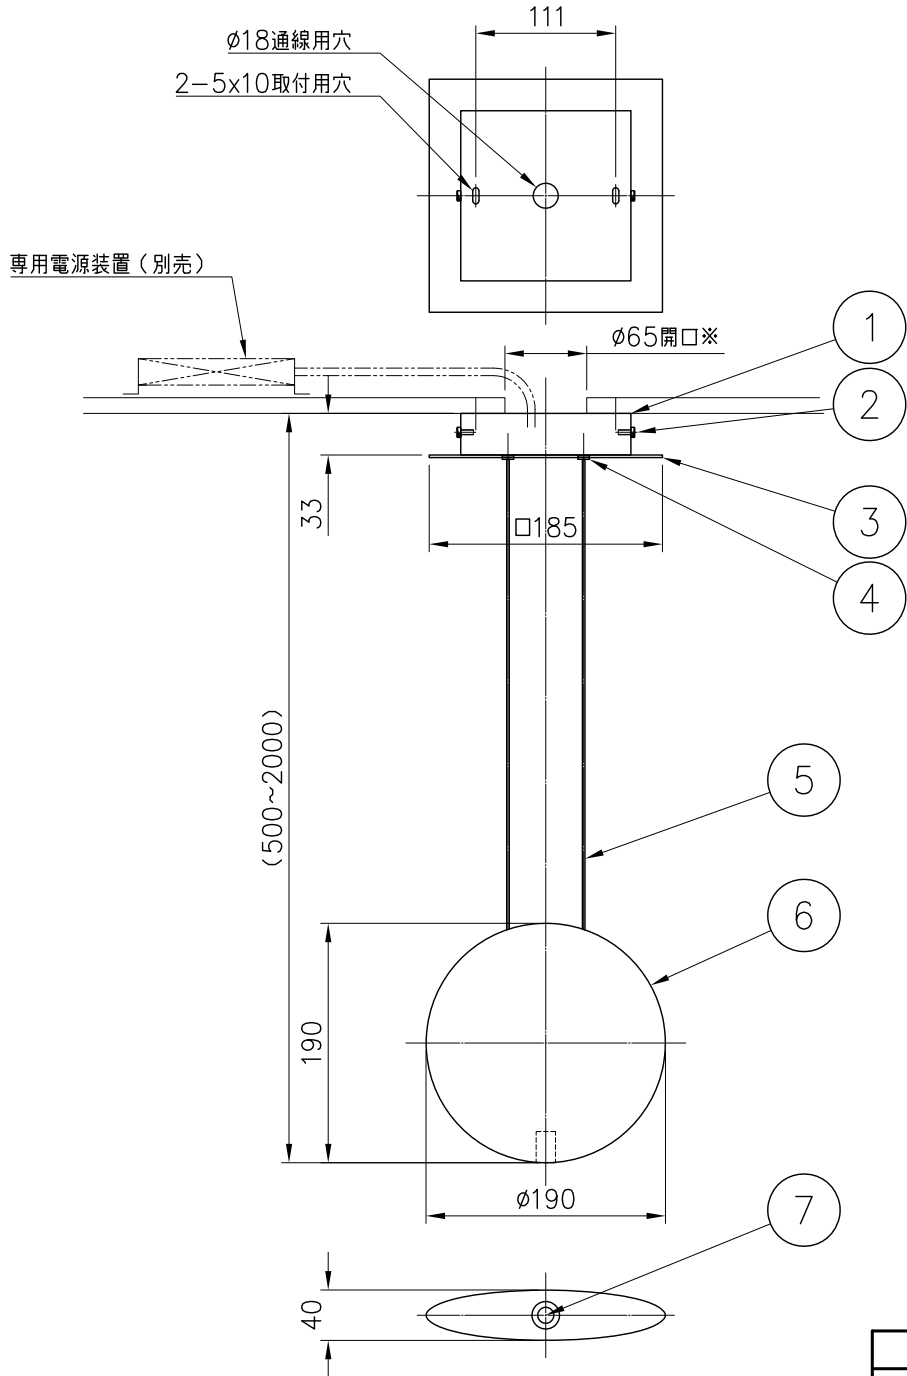

230520

切込寸法
(電源装置設置用)

定格消費電力
AC100~242V
5.2W

定格光束	490lm
------	-------

専用電源装置(別売) : 7090Ti10/100-242/600/DIM

- 3) 電源装置を天井裏に設置する場合はφ65の開口穴を開けてください。
- 2) 電気設備基準及び内線規定に従って工事し、必要に応じてD種(第三種)接地工事を行ってください。
- 注記1) 周囲温度: 5~35℃で使用してください。

△ 安全上のご注意

- 一般屋内用器具です。屋外や、水気、湿気のある所には取付け出来ません。絶縁不良による感電・火災の原因となることがあります。
- 天井面取付専用器具です。補強された場所に取付けてください。傾斜天井には取付けないでください。指定外の取付けは、落下のおそれがあります。

13				6	本体	ABS	1	※色種欄参照	器具 タイプ	COSMOS 2500 電源別置型(PWM調光)(別売) AC100V~242V			
12				5	コード	ビニール	2	黒色					
11				4	調整金具	BS	2	黒色	ランプ	LED 4.5Wx1灯 2700K, Ra80			
10				3	フランジカバー	SPC	1	黒色					
9				2	化粧ネジ	BS	2	黒色	色種	H(チョコレート)G(ライトグレー)M(グリーン)			
8	取付ネジ	SWRH	2	クロメート処理	1	フランジ	SPC	1			黒色		
7	LEDユニット	—	1	LED4.5W(350mA)	品番	品名	材質	数量	摘要	カタログ 番号	129F-515H/G/M	型番	L3FC-18Z3-1H/G/M
第三角法		作図	開発部	単位	mm	尺度	—	質量	1.6 kg				