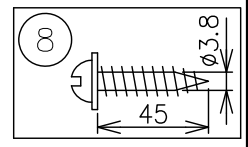

230520

切込寸法
(電源装置設置用)

定格消費電力
AC100~242V
5.2W

定格光束	490lm
------	-------

専用電源装置(別売) : 7090Ti10/100-242/600/DIM

- 3) 電源装置を天井裏に設置する場合はφ65の開口穴を開けてください。
- 2) 電気設備基準及び内線規定に従って工事し、必要に応じてD種(第三種)接地工事を行ってください。
- 注記1) 周囲温度: 5~35℃で使用してください。

△ 安全上のご注意

- 一般屋内用器具です。屋外や、水気、湿気のある所には取付け出来ません。絶縁不良による感電・火災の原因となることがあります。
- 天井面取付専用器具です。補強された場所に取付けてください。傾斜天井には取付けないでください。指定外の取付けは、落下のおそれがあります。

13				6	本体	ABS	1	※色種欄参照	器具 タイプ	COSMOS 2500 電源別置型(PWM調光)(別売) AC100V~242V			
12				5	コード	ビニール	2	黒色					
11				4	調整金具	BS	2	黒色	ランプ	LED 4.5Wx1灯 2700K, Ra80			
10				3	フランジカバー	SPC	1	黒色					
9				2	化粧ネジ	BS	2	黒色	色種	H(チョコレート)G(ライトグレー)M(グリーン)			
8	取付ネジ	SWRH	2	クロメート処理	1	フランジ	SPC	1			黒色		
7	LEDユニット	—	1	LED4.5W(350mA)	品番	品名	材質	数量	摘要	カタログ 番号	129F-515H/G/M	型番	L3FC-18Z3-1H/G/M
第三角法		作図	開発部	単位	mm	尺度	—	質量	1.6 kg				