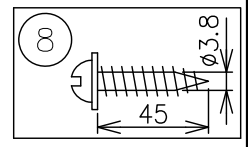

230520

定格消費電力
AC100~242V
5.2W

定格光束	490lm

専用電源装置（別売）：7090Ti10/100-242/600/DIM

3) 電源装置を天井裏に設置する場合はØ65の開口穴を開けてください。
2) 電気設備基準及び内線規定に従って工事し、必要に応じてD種（第三種）接地工事を行ってください。
- 注記1) 周囲温度：5~35℃で使用してください。

△ 安全上のご注意

- ○一般屋内用器具です。屋外や、水気、湿気のある所には取付け出来ません。絶縁不良による感電・火災の原因となることがあります。
- ○天井面取付専用器具です。補強された場所に取付けてください。傾斜天井には取付けないでください。指定外の取付けは、落下のおそれがあります。

13				6	本体	ABS	1	※色種欄参照	器具タイプ	COSMOS 2500 電源別置型（PWM調光）（別売） AC100V~242V			
12				5	コード	ビニール	2	黒色					
11				4	調整金具	BS	2	黒色	ランプ	LED 4.5Wx1灯 2700K, Ra80			
10				3	フランジカバー	SPC	1	黒色					
9				2	化粧ネジ	BS	2	黒色	色種	H(チョコレート)G(ライトグレー)M(グリーン)			
8	取付ネジ	SWRH	2	クロメート処理	1	フランジ	SPC	1			黒色		
7	LEDユニット	—	1	LED4.5W(350mA)	品番	品名	材質	数量	摘要	カタログ番号	129F-515H/G/M	型番	L3FC-18Z3-1H/G/M
第三角法		作図	開発部	単位	mm	尺度	—	質量	1.6 kg				

※本品の規格および外観は改良のため予告なしに変更する事がありますので、あらかじめご了承ください。