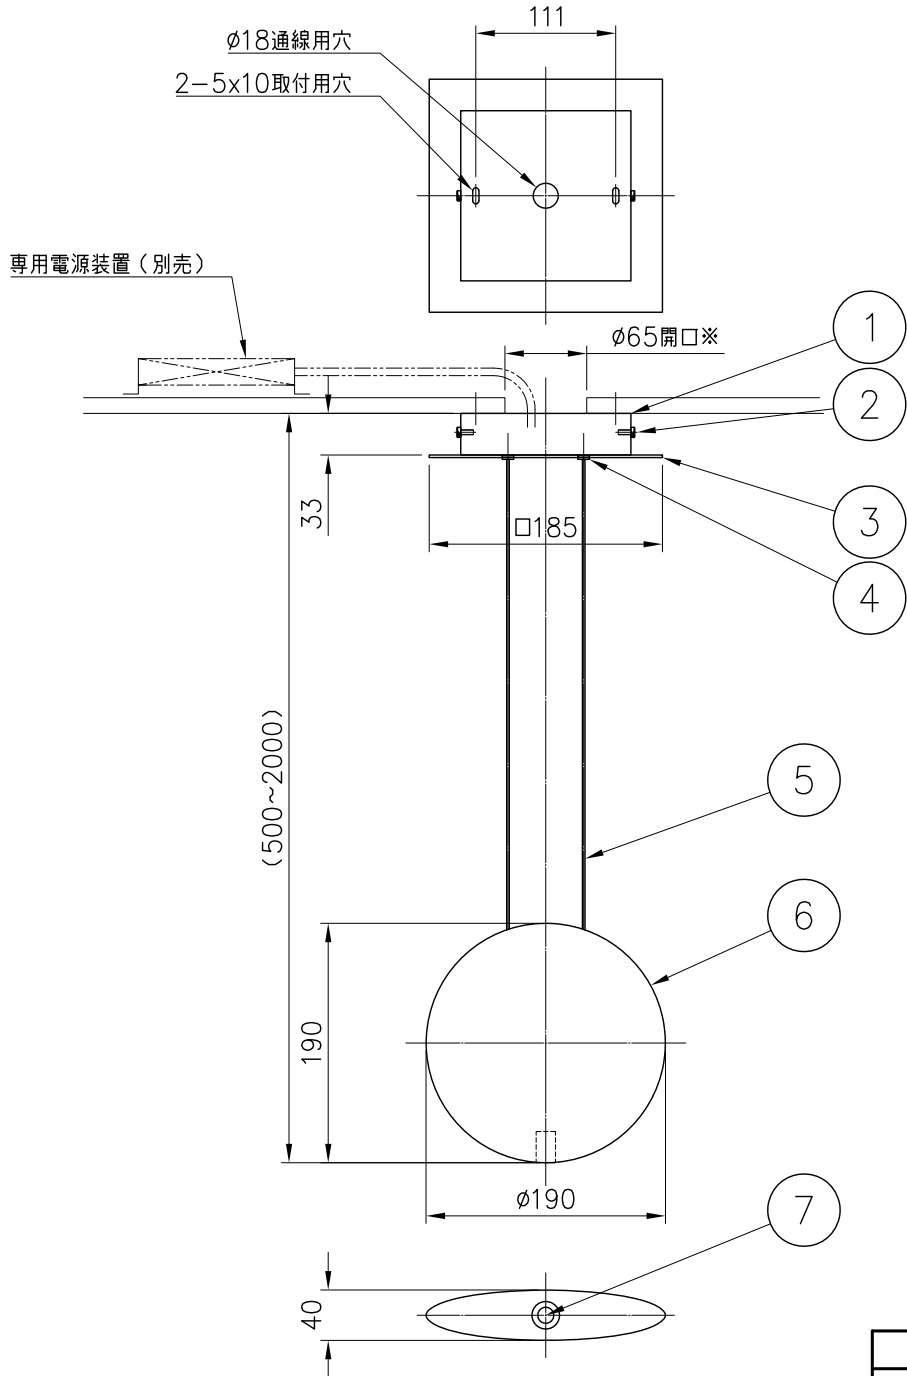

230520

定格消費電力
AC100~242V
5.2W

定格光束	490lm
------	-------

専用電源装置（別売）：7090Ti10/100-242/600/DIM

- 3) 電源装置を天井裏に設置する場合はØ65の開口穴を開けてください。
- 2) 電気設備基準及び内線規定に従って工事し、必要に応じてD種（第三種）接地工事を行ってください。
- 注記1) 周囲温度：5~35℃で使用してください。

△ 安全上のご注意

- 一般屋内用器具です。屋外や、水気、湿気のある所には取付け出来ません。絶縁不良による感電・火災の原因となることがあります。
- 天井面取付専用器具です。補強された場所に取付けてください。傾斜天井には取付けないでください。指定外の取付けは、落下のおそれがあります。

13				6	本体	ABS	1	※色種欄参照	器具タイプ	COSMOS 2500 電源別置型（PWM調光）（別売） AC100V~242V			
12				5	コード	ビニール	2	黒色					
11				4	調整金具	BS	2	黒色	ランプ	LED 4.5Wx1灯 2700K, Ra80			
10				3	フランジカバー	SPC	1	黒色					
9				2	化粧ネジ	BS	2	黒色	色種	H(チョコレート)G(ライトグレー)M(グリーン)			
8	取付ネジ	SWRH	2	クロメート処理	1	フランジ	SPC	1			黒色		
7	LEDユニット	—	1	LED4.5W(350mA)	品番	品名	材質	数量	摘要	カタログ番号	129F-515H/G/M	型番	L3FC-18Z3-1H/G/M
第三角法		作図	開発部	単位	mm	尺度	—	質量	1.6 kg				