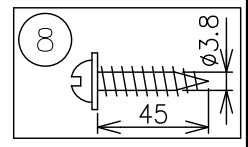

230520

切込寸法  
(電源装置設置用)

定格消費電力
AC100~242V
5.2W

定格光束	490lm
------	-------

専用電源装置(別売) : 7090Ti10/100-242/600/DIM

- 3) 電源装置を天井裏に設置する場合はφ65の開口穴を開けてください。
- 2) 電気設備基準及び内線規定に従って工事し、必要に応じてD種(第三種)接地工事を行ってください。
- 注記1) 周囲温度 : 5~35℃で使用してください。

**△ 安全上のご注意**

- 一般屋内用器具です。屋外や、水気、湿気のある所には取付け出来ません。絶縁不良による感電・火災の原因となることがあります。
- 天井面取付専用器具です。補強された場所に取付けてください。傾斜天井には取付けないでください。指定外の取付けは、落下のおそれがあります。

13				6	本体	ABS	1	※色種欄参照	器具 タイプ	COSMOS 2501 電源別置型(PWM調光) AC100V~242V	
12				5	コード	ビニール	2	黒色			
11				4	調整金具	BS	2	黒色			
10				3	フランジカバー	SPC	1	黒色			
9				2	化粧ネジ	BS	2	黒色	ランプ	LED 4.5Wx1灯 2700K, Ra80	
8	取付ネジ	SWRH	2	クロメート処理	1	フランジ	SPC	1			黒色
7	LEDユニット	—	1	LED4.5W(350mA)	品番	品名	材質	数量	摘要	色種	H(チョコレート)G(ライトグレー)M(グリーン)
	第三角法	作図	開発部	単位	mm	尺度	—	質量	2.3 kg		
										型番	L3FC-17Z6-1H/G/M