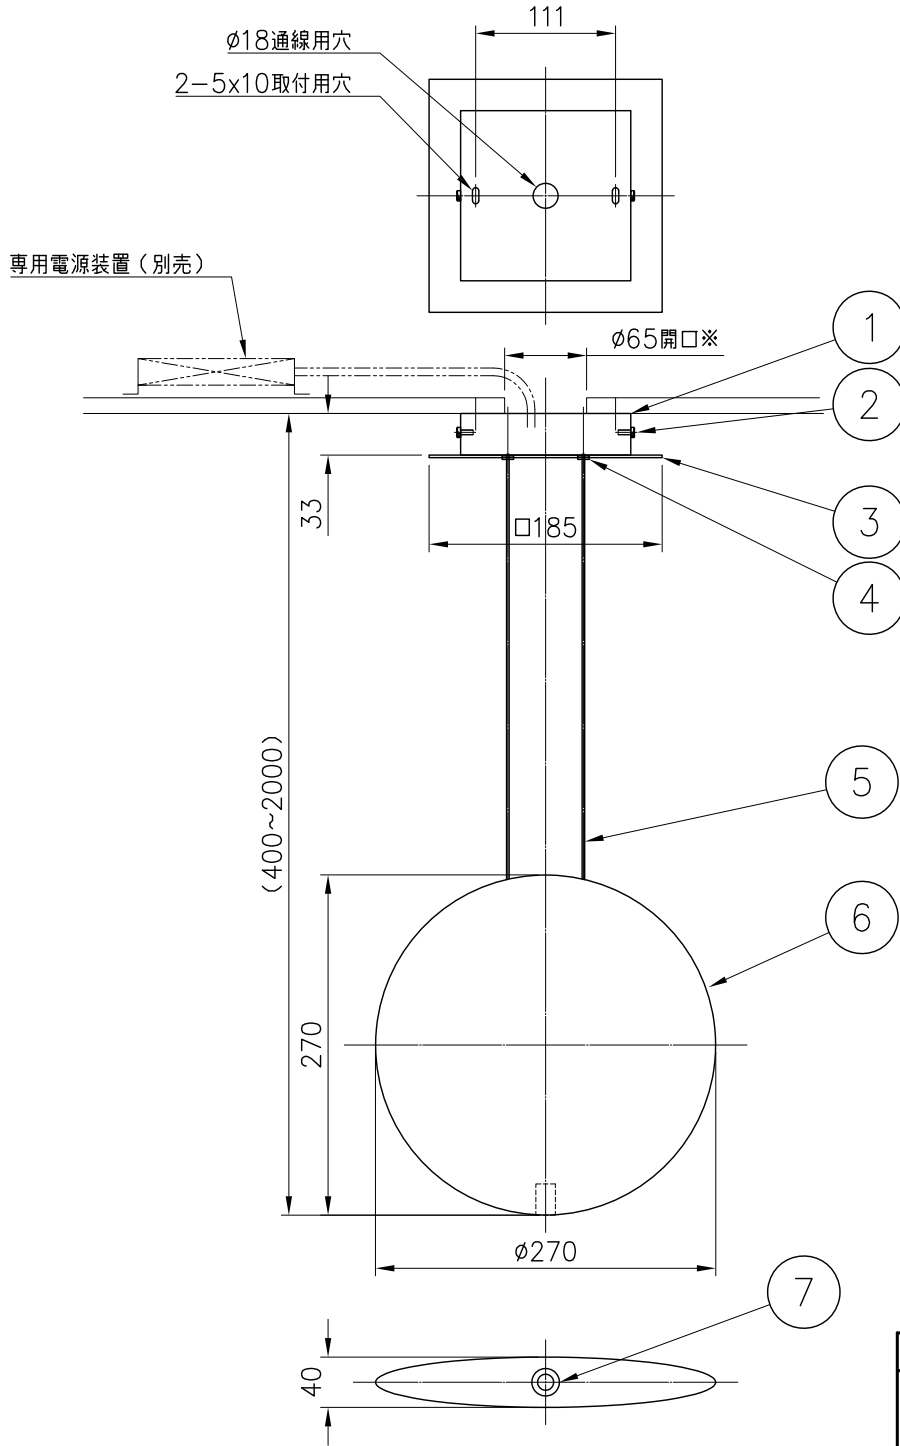

230520

切込寸法  
(電源装置設置用)

定格消費電力
AC100~242V
5.2W

定格光束	490lm
------	-------

専用電源装置(別売) : 7090Ti10/100-242/600/DIM

- 3) 電源装置を天井裏に設置する場合はφ65の開口穴を開けてください。
- 2) 電気設備基準及び内線規定に従って工事し、必要に応じてD種(第三種)接地工事を行ってください。
- 注記1) 周囲温度 : 5~35℃で使用してください。

**△ 安全上のご注意**

- 一般屋内用器具です。屋外や、水気、湿気のある所には取付け出来ません。絶縁不良による感電・火災の原因となることがあります。
- 天井面取付専用器具です。補強された場所に取付けてください。傾斜天井には取付けないでください。指定外の取付けは、落下のおそれがあります。

13				6	本体	ABS	1	※色種欄参照	器具 タイプ	COSMOS 2501 電源別置型(PWM調光) AC100V~242V	
12				5	コード	ビニール	2	黒色			
11				4	調整金具	BS	2	黒色			
10				3	フランジカバー	SPC	1	黒色			
9				2	化粧ネジ	BS	2	黒色	ランプ	LED 4.5Wx1灯 2700K, Ra80	
8	取付ネジ	SWRH	2	クロメート処理	1	フランジ	SPC	1			黒色
7	LEDユニット	—	1	LED4.5W(350mA)	品番	品名	材質	数量	摘要	色種	H(チョコレート)G(ライトグレー)M(グリーン)
	第三角法	作図	開発部	単位	mm	尺度	—	質量	2.3 kg		
										型番	L3FC-17Z6-1H/G/M