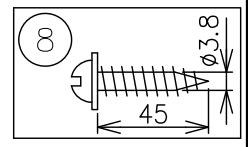

230520

切込寸法
(電源装置設置用)

定格消費電力
AC100~242V
5.2W

定格光束	490lm
------	-------

専用電源装置 (別売) : 7090Ti10/100-242/600/DIM

- 3) 電源装置を天井裏に設置する場合はφ65の開口穴を開けてください。
- 2) 電気設備基準及び内線規定に従って工事し、必要に応じてD種 (第三種) 接地工事を行ってください。
- 注記1) 周囲温度 : 5~35℃で使用してください。

△ 安全上のご注意

- 一般屋内用器具です。屋外や、水気、湿気のある所には取付け出来ません。絶縁不良による感電・火災の原因となることがあります。
- 天井面取付専用器具です。補強された場所に取付けてください。傾斜天井には取付けないでください。指定外の取付けは、落下のおそれがあります。

13				6	本体	ABS	1	※色種欄参照	器具 タイプ	COSMOS 2501 電源別置型 (PWM調光) AC100V~242V			
12				5	コード	ビニール	2	黒色					
11				4	調整金具	BS	2	黒色					
10				3	フランジカバー	SPC	1	黒色					
9				2	化粧ネジ	BS	2	黒色	ランプ	LED 4.5Wx1灯 2700K, Ra80			
8	取付ネジ	SWRH	2	クロメート処理	1	フランジ	SPC	1	黒色	色種	H(チョコレート)G(ライトグレー)M(グリーン)		
7	LEDユニット	—	1	LED4.5W (350mA)	品番	品名	材質	数量	摘要	カタログ 番号	129F-514H/G/M	型番	L3FC-17Z6-1H/G/M
第三角法		作図	開発部	単位	mm	尺度	—	質量	2.3 kg				