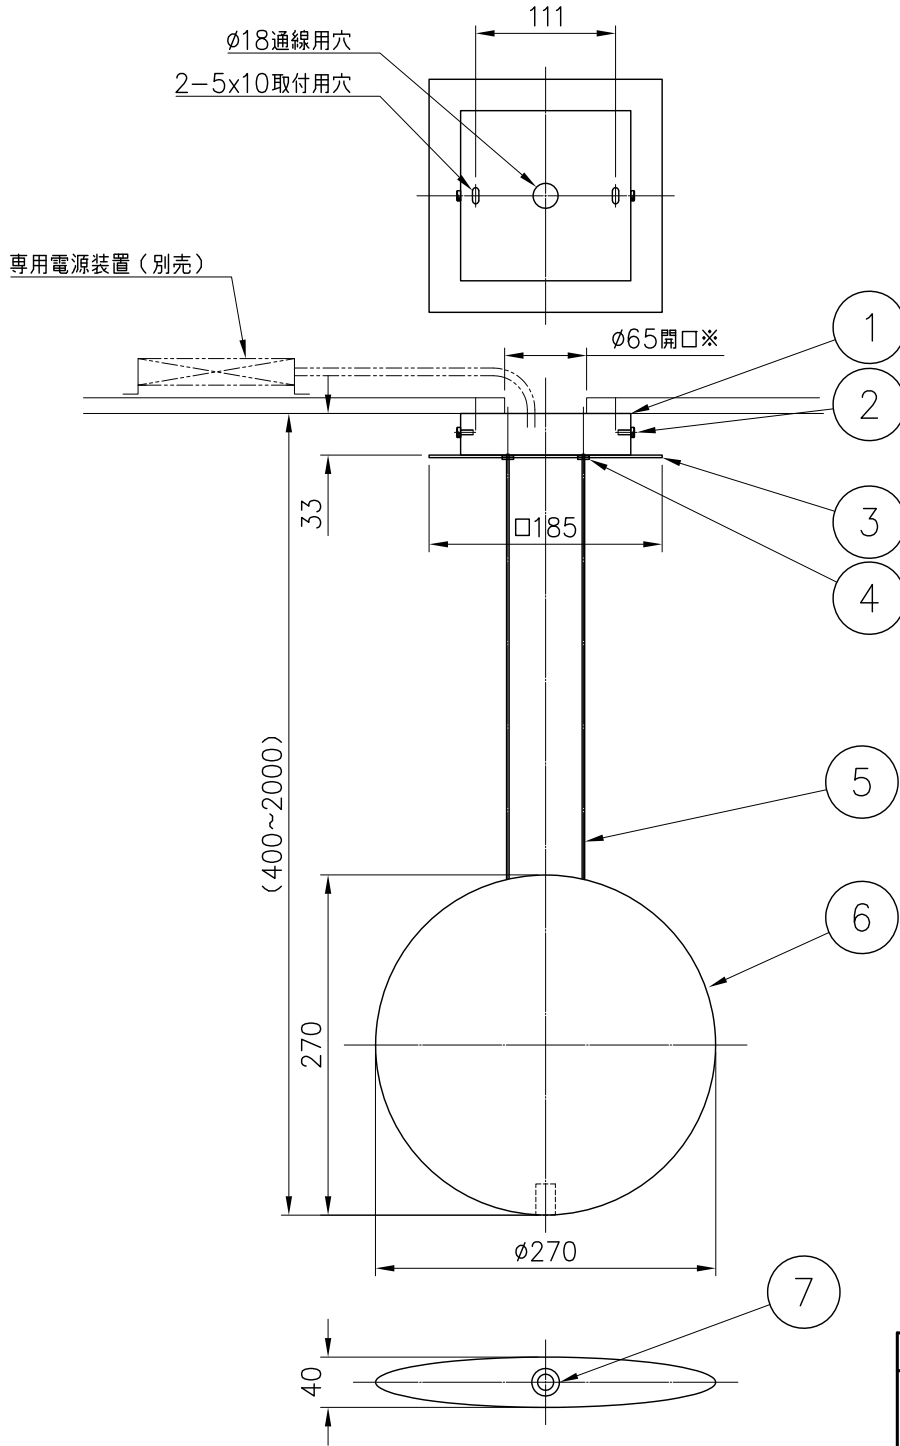

230520

切込寸法
(電源装置設置用)

定格消費電力
AC100~242V
5.2W

定格光束	490lm
------	-------

専用電源装置 (別売) : 7090Ti10/100-242/600/DIM

- 3) 電源装置を天井裏に設置する場合はφ65の開口穴を開けてください。
- 2) 電気設備基準及び内線規定に従って工事し、必要に応じてD種 (第三種) 接地工事を行ってください。
- 注記1) 周囲温度 : 5~35℃で使用してください。

△ 安全上のご注意

- 一般屋内用器具です。屋外や、水気、湿気のある所には取付け出来ません。絶縁不良による感電・火災の原因となることがあります。
- 天井面取付専用器具です。補強された場所に取付けてください。傾斜天井には取付けないでください。指定外の取付けは、落下のおそれがあります。

13				6	本体	ABS	1	※色種欄参照	器具 タイプ	COSMOS 2501 電源別置型 (PWM調光) AC100V~242V			
12				5	コード	ビニール	2	黒色					
11				4	調整金具	BS	2	黒色					
10				3	フランジカバー	SPC	1	黒色					
9				2	化粧ネジ	BS	2	黒色	ランプ	LED 4.5Wx1灯 2700K, Ra80			
8	取付ネジ	SWRH	2	クロメート処理	1	フランジ	SPC	1	黒色	色種	H(チョコレート)G(ライトグレー)M(グリーン)		
7	LEDユニット	—	1	LED4.5W (350mA)	品番	品名	材質	数量	摘要	カタログ 番号	129F-514H/G/M	型番	L3FC-17Z6-1H/G/M
第三角法		作図	開発部	単位	mm	尺度	—	質量	2.3 kg				