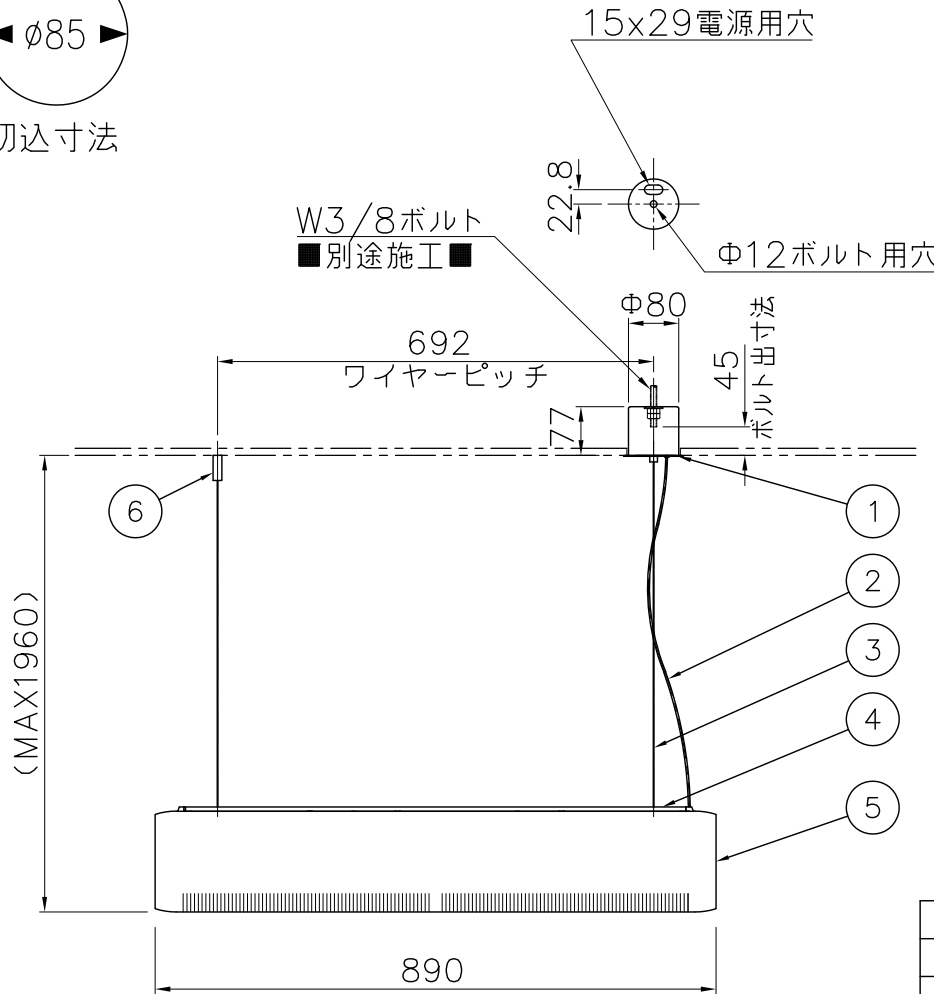

切込寸法

230601

定格消費電力	
入力電圧	100V-200V
周波数	50/60Hz
入力電流	0.35A-0.175A
消費電力	35W

専用電源(別置)	
7090T60/100-242/24DIM PG2	
PWM調光 10~100% (100-242V)	

△ 安全上のご注意

- 一般屋内用器具です。屋外や、水気、湿気のある所には取付け出来ません。絶縁不良による感電・火災の原因となることがあります。
- 天井取付専用器具です。傾斜天井、壁面、床面には取付けないでください。指定外取付けは、火災・落下のおそれがあります。

付属品  
取付ネジ：φ3.8×38/1ヶ

品番	品名	材質	数量	摘要	器具タイプ	適合ランプ	色種	カタログ番号	型番
7									
6	ワイヤー取付金具	アルミ	1	ワイヤー調節機能付き	GUISE PENDANT 2277 電源天井裏別置	1158lm Ra90 LED (3000K)	グラファイト	129F-523G	L3FA-05Z4-1G
5	本体	硬質ガラス	1	クリア 下面拡散カット					
4	LED部	アルミ	1	色種欄参照					
3	ワイヤー	ステンレス	2	φ1.0					
2	コード	-	1	黒色					
1	給電フランジ	SPC	1	下面白色塗装					
品番	品名	材質	数量	摘要	器具タイプ	適合ランプ	色種	カタログ番号	型番
第三角法	作図	開発部	単位	mm	尺度	-	質量	7.5 kg	