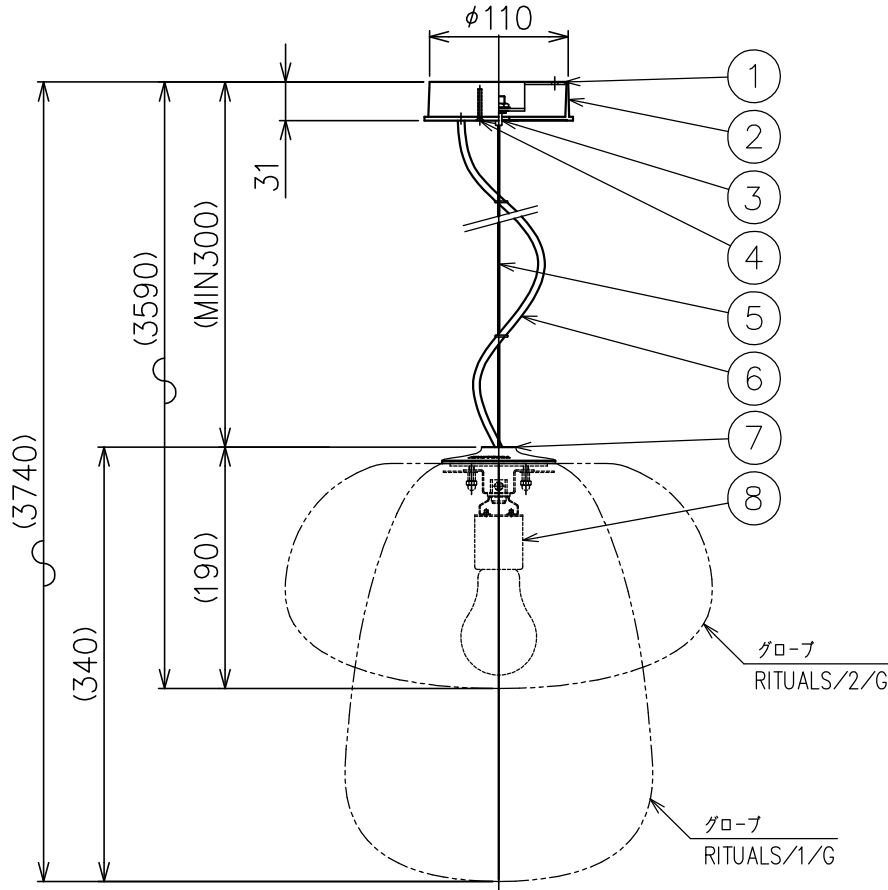

FOSCARINI

適合グローブ	型番
	RITUALS/1/G RITUALS/2/G

同梱品

・取付ネジ：φ3.8X38/4ヶ

△ 安全上のご注意

- 一般屋内用器具です。屋外や、水気、湿気のある所には取付け出来ません。絶縁不良による感電・火災の原因となることがあります。
- ワイヤ吊り専用器具です。吊り木等で補強された天井材にワイヤ取付部品で取付けてください。傾斜天井には取付けないでください。落下のおそれがあります。

8	ソケット	磁器	1	E26 300V 6A	器具タイプ	.		
7	ホントイ	ADC	1	白色塗装				
6	コード	FEP	1	クリア 600V	適合光源	E26 普通ランプ シリカ 60WX1		
5	ワイヤー	SUS	1	φ1.0				
4	フランジ固定ネジ	SUS-B	1	M3 六角穴付き	色種			
3	ワイヤー調節具	SUS-B	1					
2	フランジ	ABS	1	白色	カタログ番号	RITUALS 1-2 P-A		
1	取付板	SPG	1				型番	RITUALS/ 1-2/P-A
品番	品名	材質	数量	摘要				
第三角法	作図	KI	単位	mm	尺度	—	質量	0.3 kg

※本品の規格および外観は改良のため予告なしに変更する事がありますので、あらかじめご了承ください。

240501

230327