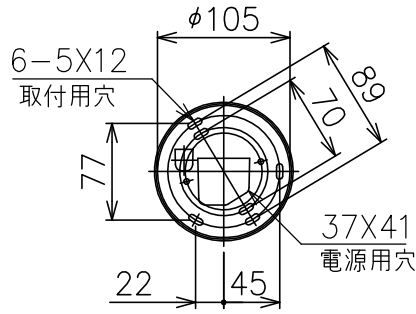

FOSCARINI

適合グローブ	型番
	RITUALS/1/G RITUALS/2/G

同梱品

・取付ネジ：φ3.8X38/4ヶ

△ 安全上のご注意

- 一般屋内用器具です。屋外や、水気、湿気のある所には取付け出来ません。絶縁不良による感電・火災の原因となることがあります。
- ワイヤ吊り専用器具です。吊り木等で補強された天井材にワイヤ取付部品で取付けてください。傾斜天井には取付けないでください。落下のおそれがあります。

8	ソケット	磁器	1	E26 300V 6A	器具タイプ	.		
7	ホントイ	ADC	1	白色塗装				
6	コード	FEP	1	クリア 600V	適合光源	E26 普通ランプ シリカ 60WX1		
5	ワイヤー	SUS	1	φ1.0				
4	フランジ固定ネジ	SUS-B	1	M3 六角穴付き	色種			
3	ワイヤー調節具	SUS-B	1					
2	フランジ	ABS	1	白色	カタログ番号	RITUALS 1-2 P-A		
1	取付板	SPG	1				型番	RITUALS/ 1-2/P-A
品番	品名	材質	数量	摘要				
第三角法	作図	KI	単位	mm	尺度	—	質量	0.3 kg