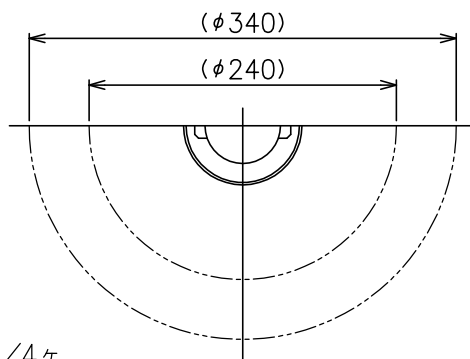

FOSCARINI

適合グローブ	型番
	RITUALS/1/G RITUALS/2/G

同梱品

・取付ネジ：φ3.8X38/4ヶ

△ 安全上のご注意

- 一般屋内用器具です。屋外や、水気、湿気のある所には取付け出来ません。絶縁不良による感電・火災の原因となることがあります。
- ワイヤ吊り専用器具です。吊り木等で補強された天井材にワイヤ取付部品で取付けてください。傾斜天井には取付けないでください。落下のおそれがあります。

8	ソケット	磁器	1	E26 300V 6A	器具タイプ	.		
7	ホントイ	ADC	1	白色塗装				
6	コード	FEP	1	クリア 600V	適合光源	E26 普通ランプ シリカ 60WX1		
5	ワイヤー	SUS	1	φ1.0				
4	フランジ固定ネジ	SUS-B	1	M3 六角穴付き	色種			
3	ワイヤー調節具	SUS-B	1					
2	フランジ	ABS	1	白色	カタログ番号	RITUALS 1-2 P-A		
1	取付板	SPG	1				型番	RITUALS/ 1-2/P-A
品番	品名	材質	数量	摘要				
第三角法	作図	KI	単位	mm	尺度	—	質量	0.3 kg