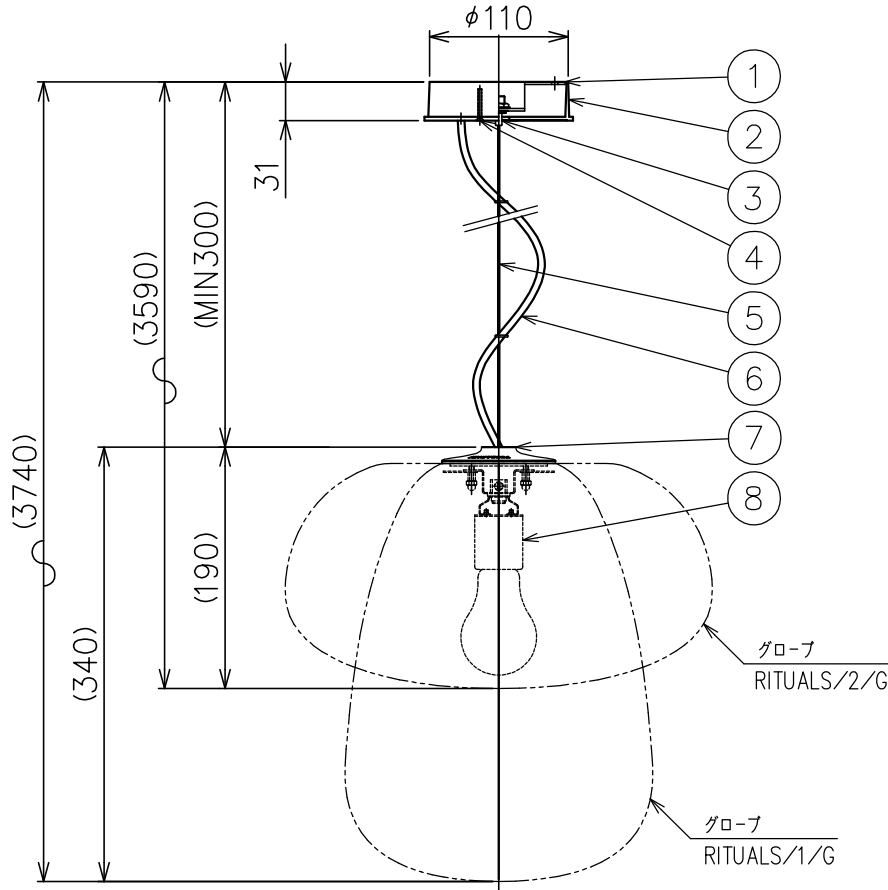

FOSCARINI

| | |
|--------|----------------------------|
| 適合グローブ | 型番 |
| | RITUALS/1/G RITUALS/2/G |

同梱品

・取付ネジ：φ3.8X38/4ヶ

△ 安全上のご注意

- 一般屋内用器具です。屋外や、水気、湿気のある所には取付け出来ません。絶縁不良による感電・火災の原因となることがあります。
- ワイヤ吊り専用器具です。吊り木等で補強された天井材にワイヤ取付部品で取付けてください。傾斜天井には取付けないでください。落下のおそれがあります。

| | | | | | | | | |
|------|----------|-------|----|-------------|------------|------------------------|----|---------------------|
| 8 | ソケット | 磁器 | 1 | E26 300V 6A | 器具 タイプ | . | | |
| 7 | ホントイ | ADC | 1 | 白色塗装 | | | | |
| 6 | コード | FEP | 1 | クリア 600V | 適合 光源 | E26 普通ランプ シリカ 60WX1 | | |
| 5 | ワイヤー | SUS | 1 | φ1.0 | | | | |
| 4 | フランジ固定ネジ | SUS-B | 1 | M3 六角穴付き | 色種 | | | |
| 3 | ワイヤー調節具 | SUS-B | 1 | | | | | |
| 2 | フランジ | ABS | 1 | 白色 | カタログ 番号 | RITUALS 1-2 P-A | | |
| 1 | 取付板 | SPG | 1 | | | | 型番 | RITUALS/ 1-2/P-A |
| 品番 | 品名 | 材質 | 数量 | 摘要 | | | | |
| 第三角法 | 作図 | KI | 単位 | mm | 尺度 | — | 質量 | 0.3 kg |

※本品の規格および外観は改良のため予告なしに変更する事がありますので、あらかじめご了承ください。

240501

230327

FOSCARINI

| | |
|------|-----------------|
| 適合本体 | 型番 |
| | RITUALS/1-2/C-A |
| | RITUALS/1-2/P-A |
| | RITUALS/1-2/T-A |

230327

| | | | | | | | | | | | | | | | | | | | |
|----|------|-----|----|-----|----|----|---|----|--------|------------|----------------|----|-------------|--|--|--|--|--|--|
| 7 | | | | | | | | | | | | | | | | | | | |
| 6 | | | | | | | | | | | | | | | | | | | |
| 5 | | | | | | | | | | | | | | | | | | | |
| 4 | | | | | | | | | | | | | | | | | | | |
| 3 | | | | | | | | | | | | | | | | | | | |
| 2 | | | | | | | | | | | | | | | | | | | |
| 1 | グローブ | ガラス | 1 | 乳白色 | | | | | | | | | | | | | | | |
| 品番 | 品名 | 材質 | 数量 | 摘要 | | | | | | カタログ 番号 | RITUALS 1 G | 型番 | RITUALS/1/G | | | | | | |
| | 第三角法 | 作図 | KI | 単位 | mm | 尺度 | — | 質量 | 3.6 kg | | | | | | | | | | |