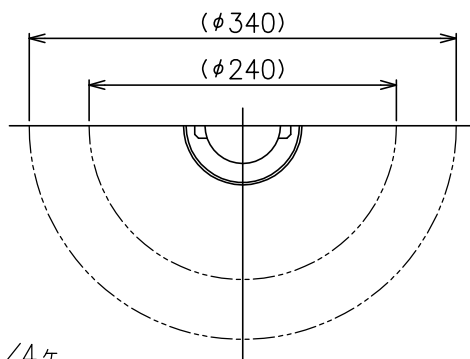

FOSCARINI

| | |
|--------|----------------------------|
| 適合グローブ | 型番 |
| | RITUALS/1/G RITUALS/2/G |

同梱品

・取付ネジ：φ3.8X38/4ヶ

△ 安全上のご注意

- 一般屋内用器具です。屋外や、水気、湿気のある所には取付け出来ません。絶縁不良による感電・火災の原因となることがあります。
- ワイヤ吊り専用器具です。吊り木等で補強された天井材にワイヤ取付部品で取付けてください。傾斜天井には取付けないでください。落下のおそれがあります。

| | | | | | | | | |
|------|----------|-------|----|-------------|------------|------------------------|----|---------------------|
| 8 | ソケット | 磁器 | 1 | E26 300V 6A | 器具 タイプ | . | | |
| 7 | ホントイ | ADC | 1 | 白色塗装 | | | | |
| 6 | コード | FEP | 1 | クリア 600V | 適合 光源 | E26 普通ランプ シリカ 60WX1 | | |
| 5 | ワイヤー | SUS | 1 | φ1.0 | | | | |
| 4 | フランジ固定ネジ | SUS-B | 1 | M3 六角穴付き | 色種 | | | |
| 3 | ワイヤー調節具 | SUS-B | 1 | | | | | |
| 2 | フランジ | ABS | 1 | 白色 | カタログ 番号 | RITUALS 1-2 P-A | | |
| 1 | 取付板 | SPG | 1 | | | | 型番 | RITUALS/ 1-2/P-A |
| 品番 | 品名 | 材質 | 数量 | 摘要 | | | | |
| 第三角法 | 作図 | KI | 単位 | mm | 尺度 | — | 質量 | 0.3 kg |

※本品の規格および外観は改良のため予告なしに変更する事がありますので、あらかじめご了承ください。

240501

230327

FOSCARINI

| | |
|------|-----------------|
| 適合本体 | 型番 |
| | RITUALS/1-2/C-A |
| | RITUALS/1-2/P-A |
| | RITUALS/1-2/T-A |

230327

| | | | | | | | | | | | | | | | | | | | |
|----|------|-----|----|-----|----|----|---|----|--------|------------|----------------|----|-------------|--|--|--|--|--|--|
| 7 | | | | | | | | | | | | | | | | | | | |
| 6 | | | | | | | | | | | | | | | | | | | |
| 5 | | | | | | | | | | | | | | | | | | | |
| 4 | | | | | | | | | | | | | | | | | | | |
| 3 | | | | | | | | | | | | | | | | | | | |
| 2 | | | | | | | | | | | | | | | | | | | |
| 1 | グローブ | ガラス | 1 | 乳白色 | | | | | | | | | | | | | | | |
| 品番 | 品名 | 材質 | 数量 | 摘要 | | | | | | カタログ 番号 | RITUALS 1 G | 型番 | RITUALS/1/G | | | | | | |
| | 第三角法 | 作図 | KI | 単位 | mm | 尺度 | — | 質量 | 3.6 kg | | | | | | | | | | |