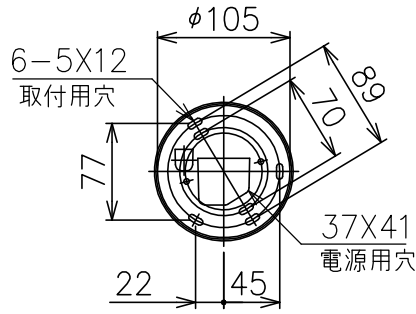

FOSCARINI

| | |
|--------|----------------------------|
| 適合グローブ | 型番 |
| | RITUALS/1/G RITUALS/2/G |

同梱品

・取付ネジ：φ3.8X38/4ヶ

△ 安全上のご注意

- 一般屋内用器具です。屋外や、水気、湿気のある所には取付け出来ません。絶縁不良による感電・火災の原因となることがあります。
- ワイヤ吊り専用器具です。吊り木等で補強された天井材にワイヤ取付部品で取付けてください。傾斜天井には取付けないでください。落下のおそれがあります。

| | | | | | | | | |
|------|----------|-------|----|-------------|------------|------------------------|----|---------------------|
| 8 | ソケット | 磁器 | 1 | E26 300V 6A | 器具 タイプ | . | | |
| 7 | ホントイ | ADC | 1 | 白色塗装 | | | | |
| 6 | コード | FEP | 1 | クリア 600V | 適合 光源 | E26 普通ランプ シリカ 60WX1 | | |
| 5 | ワイヤー | SUS | 1 | φ1.0 | | | | |
| 4 | フランジ固定ネジ | SUS-B | 1 | M3 六角穴付き | 色種 | | | |
| 3 | ワイヤー調節具 | SUS-B | 1 | | | | | |
| 2 | フランジ | ABS | 1 | 白色 | カタログ 番号 | RITUALS 1-2 P-A | | |
| 1 | 取付板 | SPG | 1 | | | | 型番 | RITUALS/ 1-2/P-A |
| 品番 | 品名 | 材質 | 数量 | 摘要 | | | | |
| 第三角法 | 作図 | KI | 単位 | mm | 尺度 | — | 質量 | 0.3 kg |

※本品の規格および外観は改良のため予告なしに変更する事がありますので、あらかじめご了承ください。

240501

230327

FOSCARINI

| | |
|------|-----------------|
| 適合本体 | 型番 |
| | RITUALS/1-2/C-A |
| | RITUALS/1-2/P-A |
| | RITUALS/1-2/T-A |

230327

| | | | | | | | | | | | | | | | | | | | |
|----|------|-----|----|-----|----|----|---|----|--------|------------|----------------|----|-------------|--|--|--|--|--|--|
| 7 | | | | | | | | | | | | | | | | | | | |
| 6 | | | | | | | | | | | | | | | | | | | |
| 5 | | | | | | | | | | | | | | | | | | | |
| 4 | | | | | | | | | | | | | | | | | | | |
| 3 | | | | | | | | | | | | | | | | | | | |
| 2 | | | | | | | | | | | | | | | | | | | |
| 1 | グローブ | ガラス | 1 | 乳白色 | | | | | | | | | | | | | | | |
| 品番 | 品名 | 材質 | 数量 | 摘要 | | | | | | カタログ 番号 | RITUALS 1 G | 型番 | RITUALS/1/G | | | | | | |
| | 第三角法 | 作図 | KI | 単位 | mm | 尺度 | — | 質量 | 3.6 kg | | | | | | | | | | |