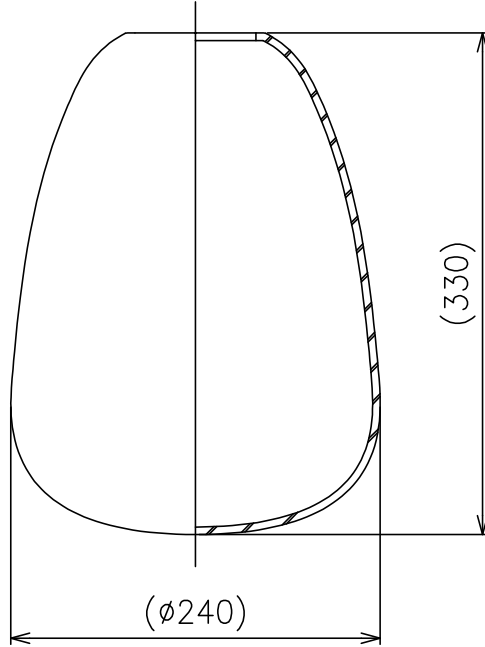

※本品の規格および外観は改良のため予告なしに変更する事がありますので、あらかじめご了承ください。

240501

230327

FOSCARINI

| | |
|------|-----------------|
| 適合本体 | 型番 |
| | RITUALS/1-2/C-A |
| | RITUALS/1-2/P-A |
| | RITUALS/1-2/T-A |

230327

| | | | | | | | | | | | | | | | | | | | |
|----|------|-----|----|-----|----|----|---|----|--------|------------|----------------|----|-------------|--|--|--|--|--|--|
| 7 | | | | | | | | | | | | | | | | | | | |
| 6 | | | | | | | | | | | | | | | | | | | |
| 5 | | | | | | | | | | | | | | | | | | | |
| 4 | | | | | | | | | | | | | | | | | | | |
| 3 | | | | | | | | | | | | | | | | | | | |
| 2 | | | | | | | | | | | | | | | | | | | |
| 1 | グローブ | ガラス | 1 | 乳白色 | | | | | | | | | | | | | | | |
| 品番 | 品名 | 材質 | 数量 | 摘要 | | | | | | カタログ 番号 | RITUALS 1 G | 型番 | RITUALS/1/G | | | | | | |
| | 第三角法 | 作図 | KI | 単位 | mm | 尺度 | — | 質量 | 3.6 kg | | | | | | | | | | |