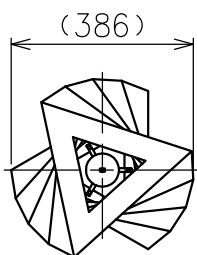

取付板部詳細 S:1/10

専用電源 (別置)
011 35/100-242/800 DIM-700mA
(OSRAM製)

※LEDの発光色、明るさには個体差があります、あらかじめご了承ください。

⚠安全上のご注意 (必ずお守りください。誤った取り扱いには落下・感電・火災の原因となります)

- ・この器具は非防水です。湿気が多い場所や屋外では使用しないでください。
- ・専用電源とセットでご使用ください。灯具単体でのご使用はできません。
- ・天井取付け専用器具です。傾斜天井には取付けしないでください。
- ・落下して危険が生じるおそれのある場所には設置しないでください。
- ・湿度及び周囲温度の高い場所では、長時間使用しないでください。