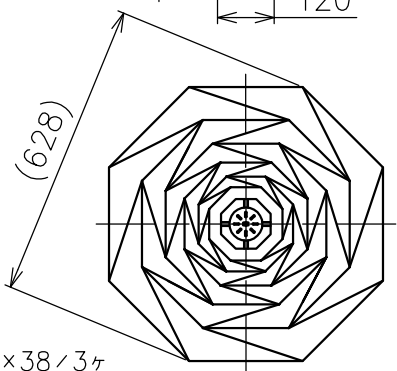

付属品

・取付ネジ: 3.8×38/3ヶ

※LEDの発光色、明るさには個体差があります、あらかじめご了承ください。

△安全上のご注意 (必ずお守りください。誤った取り扱いには落下・感電・火災の原因となります)

- ・この器具は非防水です。湿気が多い場所や屋外では使用しないでください。
- ・専用電源とセットでご使用ください。灯具単体でのご使用はできません。
- ・天井取付け専用器具です。傾斜天井には取付けしないでください。
- ・落下して危険が生じるおそれのある場所には設置しないでください。
- ・湿度及び周囲温度の高い場所では、長時間使用しないでください。

15				7	LEDモジュール	—	1	3000K Ra90 35W	品番	1697018A	
14				6	セード	樹脂	1	白色	品名	IN-EI MINOMUSHI SUSPENSION	
13				5	袋ナット	樹脂	2	M3 白色			
12				4	セード固定具	樹脂	1	透明	Design	Issey Miyake + Reality Lab.	
11				3	ワイヤ	鋼	1	φ1.2	適合光源	LED (交換不可) 3000K (電球色タイプ) 45W×1	
10				2	フランジ	樹脂	1	乳白色			
9				1	取付板	樹脂/鋼	1	白色	タイプ		
8	ウェイト	樹脂	1	白色	部番	品名	材質	数量	摘要		
					220518	単位:mm	第三角法	質量	3.0 kg