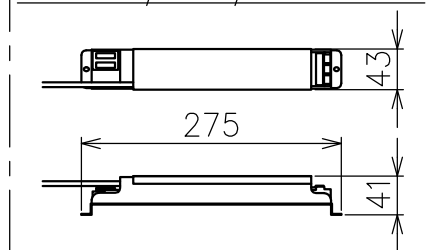

付属品

・取付ネジ: 3.8×38/2ヶ

・付属電源: OTi35/100-242/800 DIM 500mA/1ヶ

定格電圧	入力電流	消費電力
100V	0.11A	11W

注記) 手吹きガラスグローブはデザイナーの意図により、寸法、形状には個体差があり図面の値は参考値となります。

⚠ 安全上のご注意 (必ずお守りください。誤った取り扱いには落下・感電・火災の原因となります)

- ・この器具は非防水です。湿気が多い場所や屋外では使用しないでください。
- ・天井取付け専用器具です。傾斜天井には取付けしないでください。
- ・落下して危険が生じるおそれのある場所には設置しないでください。
- ・湿度及び周囲温度の高い場所では、長時間使用しないでください。

15					7	LED	-	1	Ra90	品番	0152010A
14					6	灯体	鋼板	1	鏡面仕上	品名	STELLAR NEBULA 22
13					5	コード	塩化ビニル	1	クリア	Design	Bjarke Ingels Group
12					4	ワイヤー	ステンレス	1	φ1.2	適合光源	高輝度LED (交換不可) 3000K (電球色タイプ) 9W × 1
11					3	ワイヤー調節具	真鍮	1	クロームメッキ	タイプ	
10					2	フランジ	鋼板	1	鏡面仕上		
9					1	取付板	鋼板	1	クロメート処理		
8	グローブ	ガラス	1	クリア一部蒸着成膜仕上	部番	品名	材質	数量	摘要		
					230510	単位: mm	第三角法	質量	2.6 kg		
<p>*本品の規格および外観は改良のため予告なしに変更する事がありますので、あらかじめご了承ください。</p>											