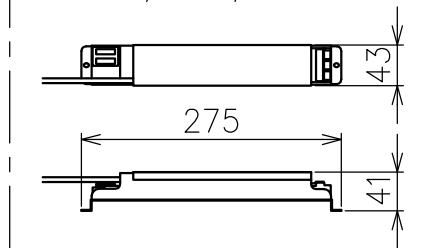

付属品

・取付ネジ: 3.8×38/2ヶ

・付属電源: 0Ti35/100-242/800 DIM 500mA/1ヶ

定格電圧	入力電流	消費電力
100V	0.20A	20W

注記) 手吹きガラスグローブはデザイナーの意図により、寸法、形状には個体差があり図面の値は参考値となります。

⚠ 安全上のご注意 (必ずお守りください。誤った取り扱いには落下・感電・火災の原因となります)

- ・この器具は非防水です。湿気が多い場所や屋外では使用しないでください。
- ・天井取付け専用器具です。傾斜天井には取付けしないでください。
- ・落下して危険が生じるおそれのある場所には設置しないでください。
- ・湿度及び周囲温度の高い場所では、長時間使用しないでください。

15					7	LED	-	1	Ra90	品番	0152020A
14					6	灯体	鋼板	1	鏡面仕上	品名	STELLAR NEBULA 30
13					5	コード	塩化ビニル	1	クリア		Design
12					4	ワイヤー	ステンレス	1	φ1.2	適合光源	高輝度LED (交換不可)
11					3	ワイヤー調節具	真鍮	1	クロームメッキ		3000K (電球色タイプ) 18W × 1
10					2	フランジ	鋼板	1	鏡面仕上	タイプ	
9					1	取付板	鋼板	1	クロメート処理		
8	グローブ	ガラス	1	クリア一部蒸着改膜仕上	部番	品名	材質	数量	摘要		
					230510	単位:mm	第三角法	質量	3.0 kg		