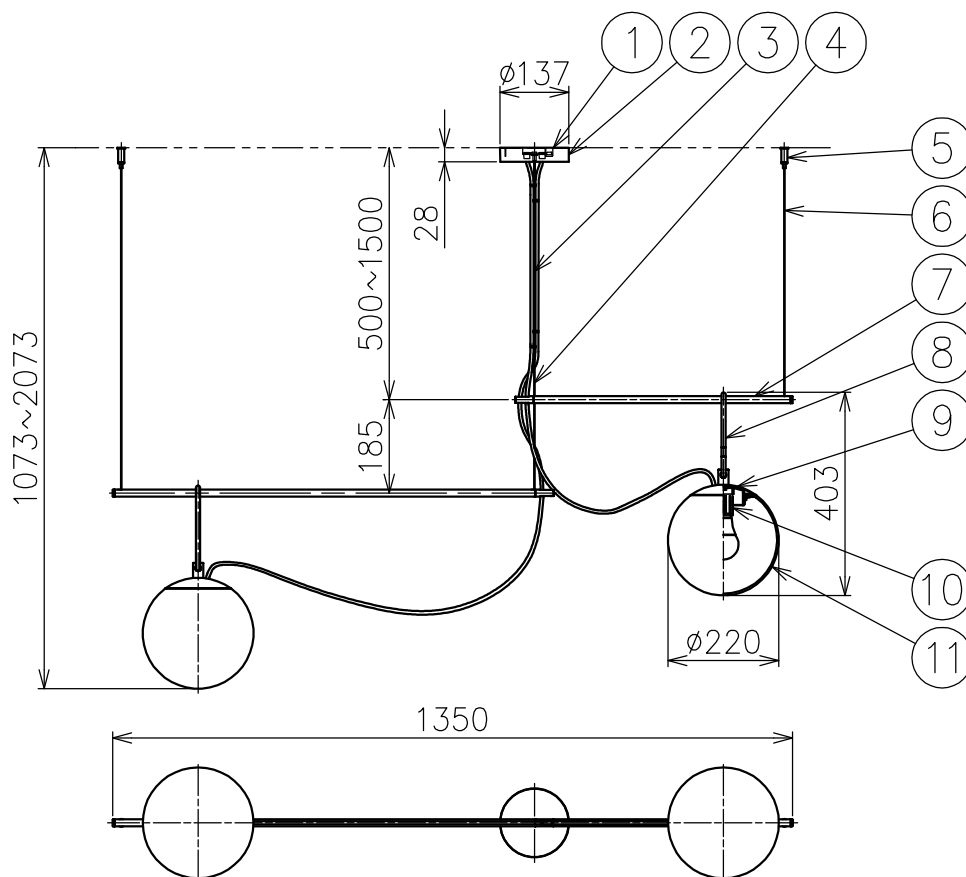

取付板詳細 S:1/5

*LEDの発光色、明るさには個体差があります、あらかじめご了承ください。

▲安全上のご注意 (必ずお守りください。誤った取り扱いは落下・感電・火災の原因となります)

- ・この器具は非防水です。湿気が多い場所や屋外では使用しないでください。
- ・天井取付け専用器具です。傾斜天井には取付けしないでください。
- ・落下して危険が生じるおそれのある場所には設置しないでください。
- ・湿度及び周囲温度の高い場所では、長時間使用しないでください。

付属品

・取付ネジ: 3.8×38/4ヶ

15				7	吊りパイプ	鋼	2	黒色塗装	品番	1282010A	
14				6	ワイヤー	ステンレス	2	φ0.8	品名	nh S3 2 ARMS	
13				5	ワイヤー調節具	真鍮	2	クロームメッキ			
12				4	ワイヤー	ステンレス	1	φ1.0	Design	Neri&Hu	
11	グローブ	ガラス/樹脂	2	乳白色	3	コード	塩化ビニル	2	黒色	適合光源	E26 電球形LEDランプ 2700K 7W×2
10	ソケット	樹脂	2	E26 250V 3A	2	フランジ	樹脂	1	黒色		
9	本体	真鍮	2		1	取付板	鋼	1		タイプ	
8	C環	真鍮	2		部番	品名	材質	数量	摘要		
					200703	単位:mm	第三角法	質量	3.3 kg		