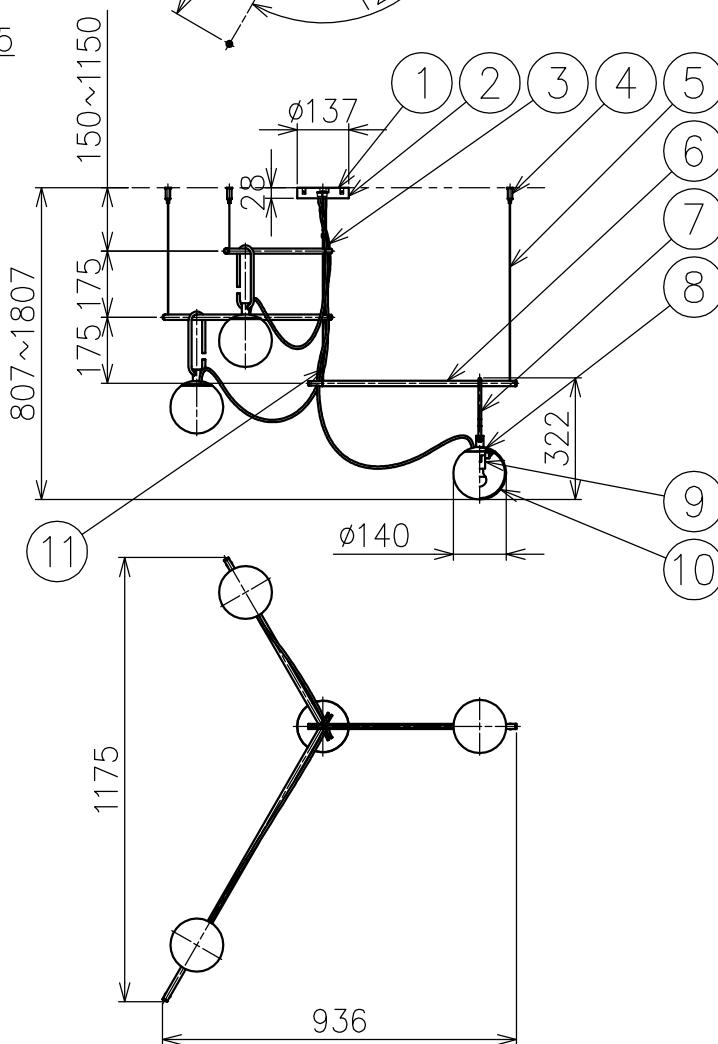

取付板詳細 S:1/5

注記) 器具内や周囲温度が高くなると保護回路が作動し、ランプの明るさが低下する場合があります。

付属品

- ・取付ネジ: 3.8×38/5ヶ

*LEDの発光色、明るさには個体差があります、あらかじめご了承ください。

▲安全上のご注意 (必ずお守りください。誤った取り扱いは落下・感電・火災の原因となります)

- ・この器具は非防水です。湿気が多い場所や屋外では使用しないでください。
- ・天井取付け専用器具です。傾斜天井には取付けしないでください。
- ・落下して危険が生じるおそれのある場所には設置しないでください。
- ・湿度及び周囲温度の高い場所では、長時間使用しないでください。

15					7	C環	真鍮	3		品番	1276010A
14					6	吊りパイプ	鋼	3	黒色塗装	品名	nh S3 14
13					5	ワイヤー	ステンレス	3	ϕ 0.8		
12					4	ワイヤー調節具	真鍮	3	クロームメッキ	Design	Neri&Hu
11	ワイヤー	ステンレス	1	ϕ 1.0	3	コード	塩化ビニル	3	黒色	適合	E17 電球形LEDランプ 2700K 4W×3
10	グローブ	ガラス/樹脂	3	乳白色	2	フランジ	樹脂	1	黒色	光源	
9	ソケット	樹脂	3	E17 250V	1	取付板	鋼	1		タイプ	
8	本体	真鍮	3		部番	品名	材質	数量	摘要	Artemide®	
					181126	単位:mm	第三角法	質量	3.5 kg		