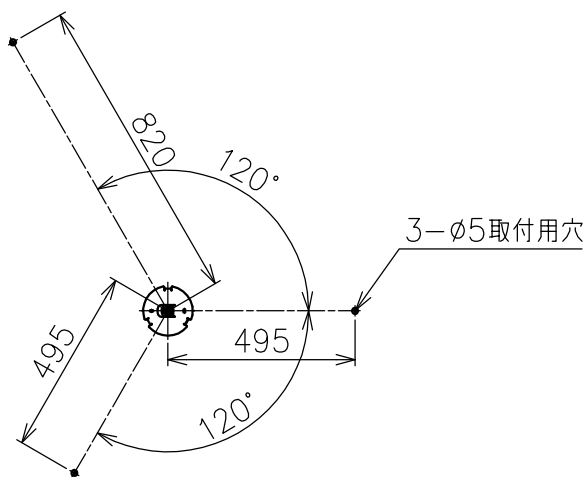

取付板詳細 S:1/5

注記) 器具内や周囲温度が高くなると保護回路が作動し、ランプの明るさが低下する場合があります。

付属品

- ・取付ネジ: 3.8×38/5ヶ

*LEDの発光色、明るさには個体差があります、あらかじめご了承ください。

▲安全上のご注意 (必ずお守りください。誤った取り扱いは落下・感電・火災の原因となります)

- ・この器具は非防水です。湿気が多い場所や屋外では使用しないでください。
- ・天井取付け専用器具です。傾斜天井には取付けしないでください。
- ・落下して危険が生じるおそれのある場所には設置しないでください。
- ・湿度及び周囲温度の高い場所では、長時間使用しないでください。

15					7	C環	真鍮	3		品番	1276010A
14					6	吊りパイプ	鋼	3	黒色塗装	品名	nh S3 14
13					5	ワイヤー	ステンレス	3	ϕ 0.8		
12					4	ワイヤー調節具	真鍮	3	クロームメッキ	Design	Neri&Hu
11	ワイヤー	ステンレス	1	ϕ 1.0	3	コード	塩化ビニル	3	黒色	適合	E17 電球形LEDランプ 2700K 4W×3
10	グローブ	ガラス/樹脂	3	乳白色	2	フランジ	樹脂	1	黒色	光源	
9	ソケット	樹脂	3	E17 250V	1	取付板	鋼	1		タイプ	
8	本体	真鍮	3		部番	品名	材質	数量	摘要	Artemide®	
					181126	単位:mm	第三角法	質量	3.5 kg		