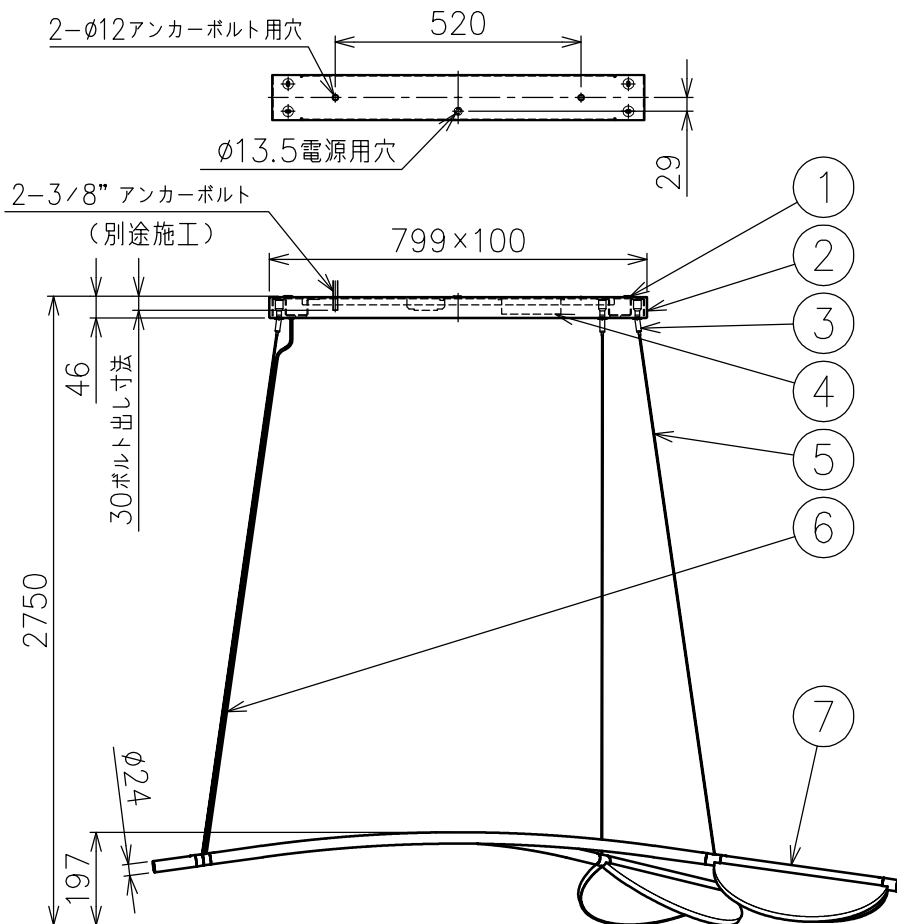

# FLOS

230421

付属品  
・六角レンチ1.5mm : 1ヶ

## △ 安全上のご注意

- ・この器具は非防水です。湿気が多い場所や外では使用しないでください。
- ・天井取付け専用器具です。傾斜天井には取付けしないでください。
- ・落下して危険が生じるおそれのある場所には設置しないでください。
- ・湿度及び周囲温度の高い場所では、使用しないでください。

8	セードカバー	樹脂	4	乳白色	特記事項	・屋内専用 ・定格電圧：100-240V					
7	セード	アルミ	2	色種欄参照							
6	コード	塩化ビニル	1	クリア							
5	ワイヤー	ステンレス	3	Ø1.2							
4	LEDドライバー	-	1	DC47.5V	光源	高出力LED 2700K 34W					
3	ワイヤー調節具	真鍮	3	クロームメッキ							
2	フランジ	鋼板	1	白色塗装							
1	取付板	鋼板	1	クロメート処理	色種	上記					
品番	品名	材質	数量	摘要							
第三角法	作図	KI	単位	mm	尺度	1/16	質量	10	kg	品番	ALMENDRA S2 Y LONG