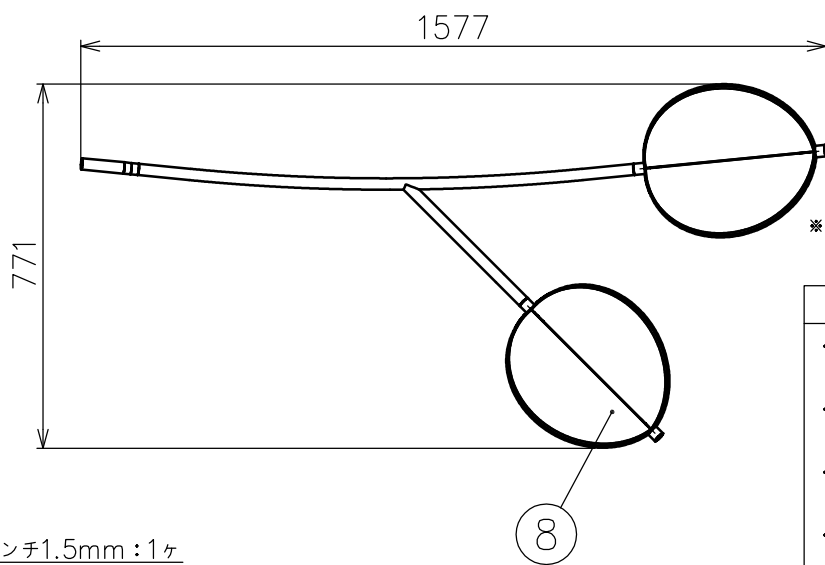

# FLOS

230421

付属品  
・六角レンチ1.5mm : 1ヶ